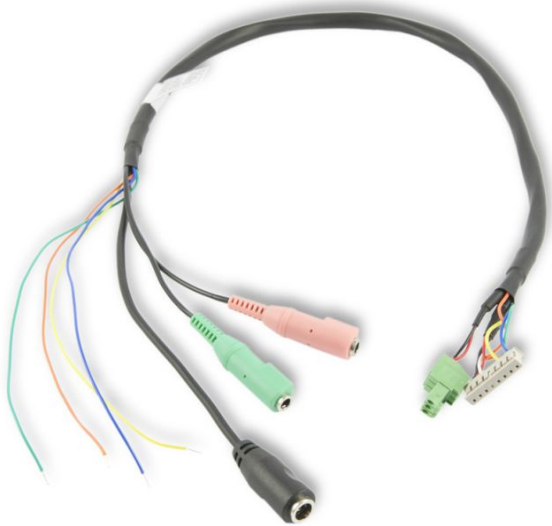

Allnet IP-Cam 180° zbh. I/O Anschlußkabel

>>> [Vers l'article de la boutique en ligne](#)

EAN CODE

Accessoires

No. d'article	Désignation
186548	ALLNET Injecteur PoE Gigabit PoE & PoE+ (15,4W/30W)
93392	ALLNET ALL8808POE / 8 ports Gigabit Full PoE Switch
80430	ALLNET Switch Web-management 8 ports 10/100 max PoE-ALL8089W
71554	ALLNET Switch 16 ports 10/100BTX PWR POE ALL0483
131239	ALLNET ALL0484WMPv2 / PoE Switch smart-managed, 24 Port AT,