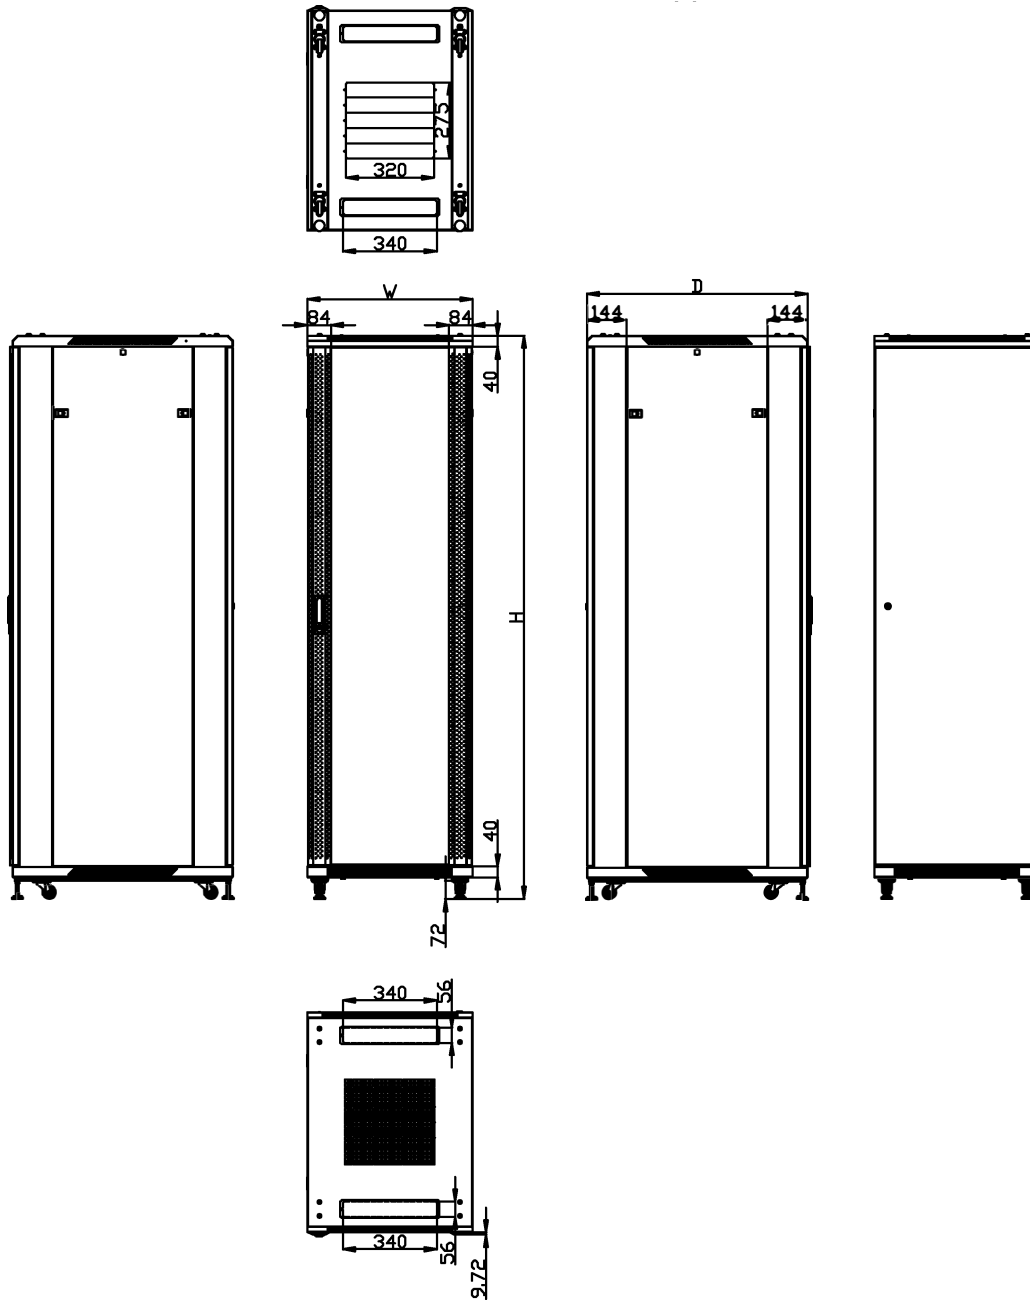

Farbe: Lichtgrau ähnlich RAL7035

Besonderheiten:

- Schrank aufgebaut (komplett zerlegbar)
 - Nivellier Füße (H20-70mm)
 - Türen umbaubar (links/rechts) mit Erdungskabel
 - 19" Lochrasterprofile verstellbar (vorne und hinten) mit Einteilung der Höheneinheiten
 - senkrechte Kabelführungskanal (rechts/links vorne) aufklappbar B90/T80/Hxx
 - L-Winkel (Nutzbreite 450mm)
 - Zwischenboden (Nutzbreite 450mm)
 - Kabelführungsplatte waagrecht mit Abdeckung H44/B482/T68mm
 - Lüfter mit Thermostat 220V mit Kabel
 - Erdungsbolzen M6
 - Kabeleingang oben (vorne/hinten) mit Bürstenleiste und unten (vorne/mittig/hinten) ohne Sockel (empfehlenswert)
 - IP20 Schutzgrad
- Belastbar:** bis max. 500Kg

Kabelführungskanal geöffnet

Kabeleingang oben

Lüftereinheit

19" Lochrasterprofil mit HE Markierung

Temperatureinheit

Erdungsverbindung
Tür

Model number	Dimensions		
	Width (D)	Depth (D)	Height (D)
ALL-SNB6612BDGrau	600	600	721.5
ALL-SNB6812BDGrau	600	800	721.5
ALL-SNB6112BDGrau	600	1000	721.5
ALL-SNB6622BDGrau	600	600	1166
ALL-SNB6822BDGrau	600	800	1166
ALL-SNB6922BDGrau	600	900	1166
ALL-SNB6122BDGrau	600	1000	1166
ALL-SNB61222BDGrau	600	1200	1166
ALL-SNB8822BDGrau	800	800	1166
ALL-SNB8922BDGrau	800	900	1166
ALL-SNB8122BDGrau	800	1000	1166
ALL-SNB81222BDGrau	800	1200	1166
ALL-SNB6632BDGrau	600	600	1610.5
ALL-SNB6832BDGrau	600	800	1610.5
ALL-SNB6932BDGrau	600	900	1610.5
ALL-SNB6132BDGrau	600	1000	1610.5
ALL-SNB8832BDGrau	800	800	1610.5
ALL-SNB8932BDGrau	800	900	1610.5
ALL-SNB8132BDGrau	800	1000	1610.5
ALL-SNB6642BDGrau	600	600	2055
ALL-SNB6842BDGrau	600	800	2055
ALL-SNB6942BDGrau	600	900	2055
ALL-SNB6142BDGrau	600	1000	2055
ALL-SNB61242BDGrau	600	1200	2055
ALL-SNB8842BDGrau	800	800	2055
ALL-SNB8942BDGrau	800	900	2055
ALL-SNB8142BDGrau	800	1000	2055
ALL-SNB81242BDGrau	800	1200	2055