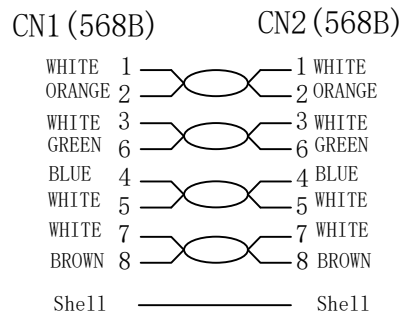

CAT6A U/FTP 4x2x32AWG/7 TPE/LSZH ISO11801 & EN50173 & ANSI/TIA568C.2 www.Synergy21.de **CE**

PIN OUT

MATERIAL LIST

③	CABLE	CAT. 6A U/FTP CABLE (32AWG BC*1P+AL-FOIL)*4+DRAIN+JACKET:LSZH-TPE, OD:3.8±0.2mm	1	
②	Over mold	75A PVC	2	
①	Plug	RJ45 8P8C Shielded Plug, PIN GOLD PLATED 3u", THE SHELL PLATED NICKEL, TRANSPARENT BLUE	2	
NO.	PARTS NAME	SPECIFICATION STANDARD	QT' Y	REMARK

Chart:

COLOR:BLACK PANTONE BLACK 3C	
ITEM	LENGTH/mm
S217310V2	150±5
S217311V2	250±10
S217312V2	500±15
S217313V2	1000±20
S217314V2	1500±30
S217315V2	2000±30
S217316V2	3000±50
S217317V2	5000±100
S217318V2	7500±200
S217319V2	10000±200

COLOR:RED PANTONE 199C	
ITEM	LENGTH/mm
S217340V2	150±5
S217341V2	250±10
S217342V2	500±15
S217343V2	1000±20
S217344V2	1500±30
S217345V2	2000±30
S217346V2	3000±50
S217347V2	5000±100
S217348V2	7500±200
S217349V2	10000±200

COLOR:GREEN PANTONE 3278C	
ITEM	LENGTH/mm
S217350V2	150±5
S217351V2	250±10
S217352V2	500±15
S217353V2	1000±20
S217354V2	1500±30
S217355V2	2000±30
S217356V2	3000±50
S217357V2	5000±100
S217358V2	7500±200
S217359V2	10000±200