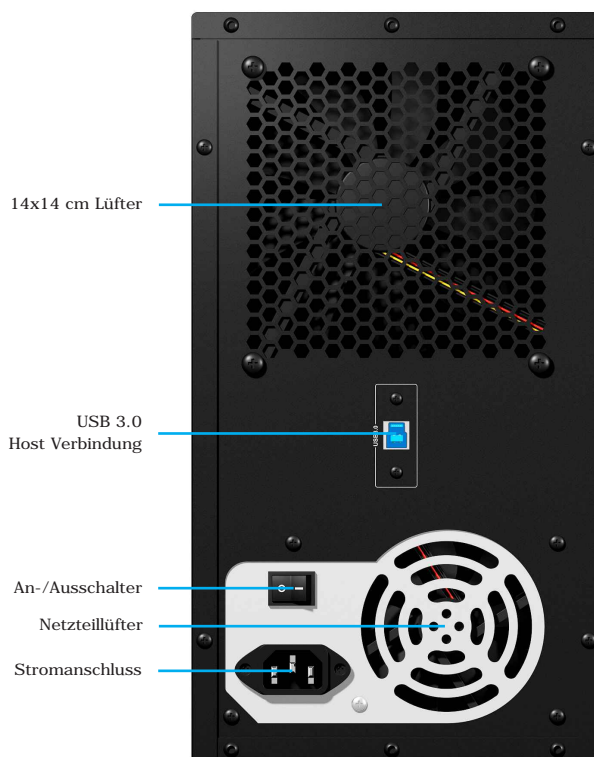

Modell	IB-3810U3
Artikel Nr.	26381
EAN Code	4250078162643
Marke	ICY BOX
Artikel Text	10fach Externes SINGLE System für 3,5" SATA I/II/III Festplatten
Farbe	Schwarz
Material	Stahl/Kunststoff
Festplattenanschluss	3,5" SATA
Festplattenkapazität	Unbegrenzt
Hot Swap	Ja
Plug & Play	Ja
EASY-Swap	Ja, werkzeugloser und trägerloser Fest Platteneinbau
Externe Datenschnittstelle	USB 3.0
UASP Unterstützung	Ja
Übertragungsgeschwindigkeit	USB 3.0 bis zu 5 Gbit/s
RAID Level	SINGLE
Chipsatz	3x ASM1074 + 10x ASM1053E
LED	LED für jeden Einschub: Betrieb, Festplatte in Verwendung und Zugriff
Ein-/Ausschalter	Ja, für jeden Einschub
Schloss	Ja, für jeden Einschub
Lüfter	1x 140x140x25 mm Smart Lüfter
Betriebssystem	Windows 7/8 oder höher, MAC OS X 10.5 oder höher
Stromversorgung	Internes Netzteil, Eingang: AC 100-240 V, Ausgabe 12 V/19 A, 5 V/14.5 A (300 W)

Komfortable Bedienung

Zu den Fähigkeiten des IB-3810U3 gehören zudem diverse weitere komfortable Funktionen. Dazu gehören zum Beispiel die trägerlose Festplatteninstallation und der energiesparende Standby Modus. Aber auch die HotSwap-Fähigkeit, Plug & Play, die Unterstützung sowohl von Windows als auch von MAC-Systemen und die ohne USB Verbindungsabbruch einzeln zu- und abschaltbaren Festplatten.

Verpackungsinhalt: 1x IB-3810U3, 1x Netzteilkabel, 1x USB 3.0 Kabel, 1x Schnellinstallationsanleitung

Logistische Daten

Verpackungseinheit/Karton: 2 Stk.
Gesamtgewicht/Karton: 16,3 kg
Bruttogewicht/Verpackung: 7,34 kg
Nettogewicht/Artikel: 6,16 kg

Abmessung/Karton: 485x400x500 mm
Abmessung/Verpackung: 230x385x475 mm
Abmessung/Artikel: 385x180x337 mm
Ursprungsland: China

Importzolltarif: 84733080

RaidSonic Technology GmbH • Kurt-Fischer-Straße 50 • 22926 Ahrensburg / Germany
Telefon: +49-(0)4102 – 468 900 (Vertrieb) • Fax: +49-(0)4102 – 468 901 • www.raidsonic.de
Es gelten ausschließlich unsere aktuellen Allgemeinen Geschäftsbedingungen. Irrtümer und Änderungen vorbehalten.

RaidSonic

STORAGE SOLUTIONS WITHOUT LIMITS