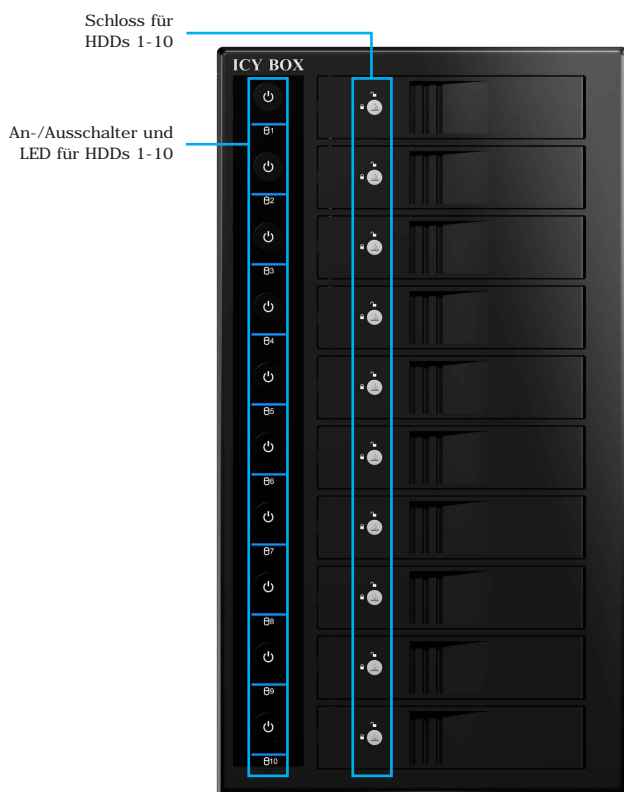

Modell	IB-3810U3
Artikel Nr.	26381
EAN Code	4250078162643
Marke	ICY BOX
Artikel Text	10fach Externes SINGLE System für 3,5" SATA I/II/III Festplatten
Farbe	Schwarz
Material	Stahl/Kunststoff
Festplattenanschluss	3,5" SATA
Festplattenkapazität	Unbegrenzt
Hot Swap	Ja
Plug & Play	Ja
EASY-Swap	Ja, werkzeugloser und trägerloser Fest Platteneinbau
Externe Datenschnittstelle	USB 3.0
UASP Unterstützung	Ja
Übertragungsgeschwindigkeit	USB 3.0 bis zu 5 Gbit/s
RAID Level	SINGLE
Chipsatz	3x ASM1074 + 10x ASM1053E
LED	LED für jeden Einschub: Betrieb, Festplatte in Verwendung und Zugriff
Ein-/Ausschalter	Ja, für jeden Einschub
Schloss	Ja, für jeden Einschub
Lüfter	1x 140x140x25 mm Smart Lüfter
Betriebssystem	Windows 7/8 oder höher, MAC OS X 10.5 oder höher
Stromversorgung	Internes Netzteil, Eingang: AC 100-240 V, Ausgabe 12 V/19 A, 5 V/14.5 A (300 W)

Komfortable Bedienung

Zu den Fähigkeiten des IB-3810U3 gehören zudem diverse weitere komfortable Funktionen. Dazu gehören zum Beispiel die trägerlose Festplatteninstallation und der energiesparende Standby Modus. Aber auch die HotSwap-Fähigkeit, Plug & Play, die Unterstützung sowohl von Windows als auch von MAC-Systemen und die ohne USB Verbindungsabbruch einzeln zu- und abschaltbaren Festplatten.

Verpackungsinhalt: 1x IB-3810U3, 1x Netzteilkabel, 1x USB 3.0 Kabel, 1x Schnellinstallationsanleitung

Logistische Daten

Verpackungseinheit/Karton: 2 Stk.
Gesamtgewicht/Karton: 16,3 kg
Bruttogewicht/Verpackung: 7,34 kg
Nettogewicht/Artikel: 6,16 kg

Abmessung/Karton: 485x400x500 mm
Abmessung/Verpackung: 230x385x475 mm
Abmessung/Artikel: 385x180x337 mm
Ursprungsland: China

Importzolltarif: 84733080

RaidSonic Technology GmbH • Kurt-Fischer-Straße 50 • 22926 Ahrensburg / Germany
Telefon: +49-(0)4102 – 468 900 (Vertrieb) • Fax: +49-(0)4102 – 468 901 • www.raidsonic.de
Es gelten ausschließlich unsere aktuellen Allgemeinen Geschäftsbedingungen. Irrtümer und Änderungen vorbehalten.

RaidSonic

STORAGE SOLUTIONS WITHOUT LIMITS