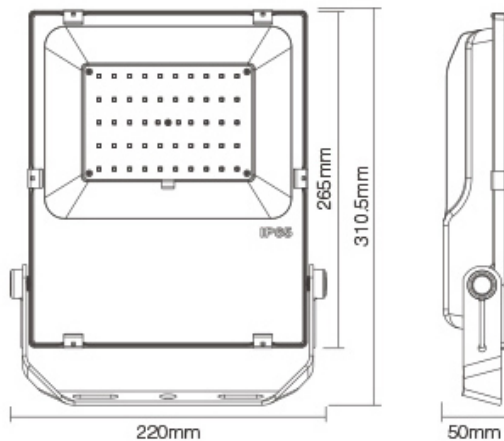

Merkmale

Merkmal	Wert
Abstrahlwinkel:	160
Dimmbar:	Ja
Grösse:	220*50*310,5
LED - Gehäusematerial:	Aluminium
Lichtfarbe:	RGB-WW
Lichtfarbe in Kelvin:	2700~6500
Lumen:	3500-4000
Schutzklasse:	IP65
Volt:	230
Gewicht:	1.9 Kg

Weitere Bilder