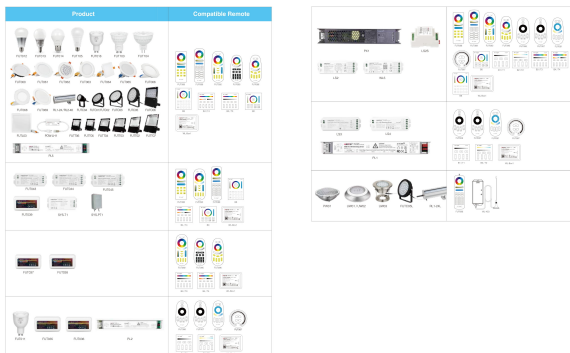

Energieeffizienzklasse: A+
kWh/1000h: 50

Merkmale

Merkmal	Wert
Abstrahlwinkel:	160
Dimmbar:	Ja
Grösse:	220*50*310,5
LED - Gehäusematerial:	Aluminium
Lichtfarbe:	RGB-WW
Lichtfarbe in Kelvin:	2700~6500
Lumen:	3500-4000
Schutzklasse:	IP65
Volt:	230
Gewicht:	1.9 Kg

High lumen LED Chips

IP65 Waterproof

Professional waterproof technology:
High performance waterproof

COMPATIBLE REMOTE SHEET

Zubehör

Art.-Nr.	Name
147981	Synergy 21 LED Fernbedienung RGB-WW (RGB-CCT) 8 Zonen *Milight/Miboxer*
147982	Synergy 21 LED Fernbedienung RGB-WW (RGB-CCT) 4 Zonen *Milight/Miboxer*
148005	Synergy 21 LED Fernbedienung Smart Panel RGB-WW (RGB-CCT) 4 Zonen *Milight/Miboxer*
148006	Synergy 21 LED Fernbedienung Smart Panel RGB-WW (RGB-CCT) 8 Zonen *Milight/Miboxer*
181054	Synergy 21 LED Fernbedienung WLAN Controller *Milight/Miboxer*
148726	Synergy 21 Netzteil - Wasserdichte Verbinder 1:1

Art.-Nr.	Name
148727	Synergy 21 Netzteil - Wasserdichte Verbinder 1:2
148730	Synergy 21 Netzteil - Wasserdichte Verbinder Box 3 Ports
148729	Synergy 21 Netzteil - Wasserdichte Verbinder Box 3 Ports transparent
148728	Synergy 21 Netzteil - Wasserdichte Verbinder Box 4 Ports
147265	Netzkabel 230V Schutzkontakt CEE7(Stecker)->Open End mit Adernendhülsen, 1,8m,Black