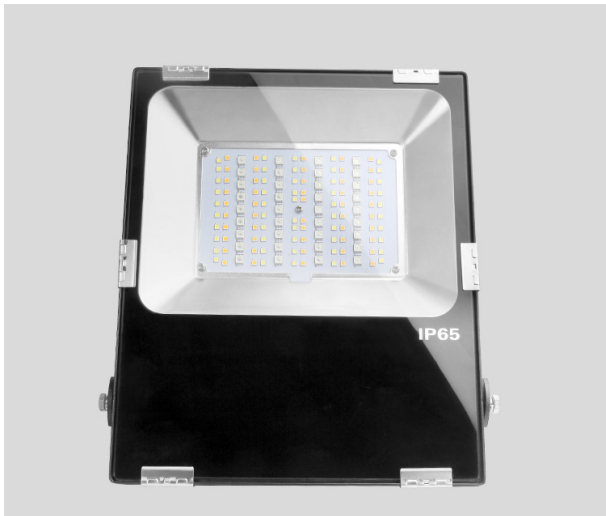

COMPATIBLE REMOTE SHEET

Zubehör

Art.-Nr.	Name
147981	Synergy 21 LED Fernbedienung RGB-WW (RGB-CCT) 8 Zonen *Milight/Miboxer*
147982	Synergy 21 LED Fernbedienung RGB-WW (RGB-CCT) 4 Zonen *Milight/Miboxer*
148005	Synergy 21 LED Fernbedienung Smart Panel RGB-WW (RGB-CCT) 4 Zonen *Milight/Miboxer*
148006	Synergy 21 LED Fernbedienung Smart Panel RGB-WW (RGB-CCT) 8 Zonen *Milight/Miboxer*
181054	Synergy 21 LED Fernbedienung WLAN Controller *Milight/Miboxer*
148726	Synergy 21 Netzteil - Wasserdichte Verbinder 1:1