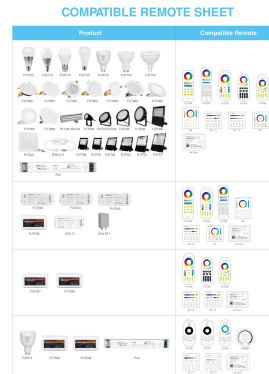

RGB-CCT GU10 Leuchtmittel

Steuerbar mit Funkfernbedienung und WLAN Controller für iOS und Android, beide separat erhältlich, siehe Zubehör

Product Name: 4W GU10 RGB+CCT LED Spotlight
Model No: FUT103
Power: 4W
Voltage: AC86-265V / 50-60Hz
Kelvin: 2700-6500K
Luminous Flux: 280LM
Luminous Efficiency: 70LM/W
CRI: >80
Base Type: GU10
Beam Angle: 25°
PF: >0.55
Material: Aluminum+PC
Control Distance: 30m
Size: F50*57mm
kWh/1000h: 4

Merkmale

Merkmal	Wert
Abstrahlwinkel:	25
CRI:	80
Dimmbar:	Ja
Grösse:	50*57
LED - Gehäusematerial:	Aluminium
Lichtfarbe:	RGB-WW
Lichtfarbe in Kelvin:	2700~6500
Lumen:	280
Sockel:	GU10
Volt:	230
Gewicht:	0.1 Kg
Garantie:	24.00 Monate

Weitere Bilder

Zubehör

Art.-Nr.	Name
147981	Synergy 21 LED Fernbedienung RGB-WW (RGB-CCT) 8 Zonen *Milight/Miboxer*
147982	Synergy 21 LED Fernbedienung RGB-WW (RGB-CCT) 4 Zonen *Milight/Miboxer*
148005	Synergy 21 LED Fernbedienung Smart Panel RGB-WW (RGB-CCT) 4 Zonen *Milight/Miboxer*
148006	Synergy 21 LED Fernbedienung Smart Panel RGB-WW (RGB-CCT) 8 Zonen *Milight/Miboxer*
181054	Synergy 21 LED Fernbedienung WLAN Controller *Milight/Miboxer*
150705	Synergy 21 LED Fassung GU10 Deckenmontage
150706	Synergy 21 LED Fassung GU10 Deckenmontage schwenkbar
150707	Synergy 21 LED Fassung GU10 Deckenmontage abgehängt
150709	Synergy 21 LED Fassung GU10 Track-Serie für Stromschiene 02
81943	Synergy 21 LED Adapter für LED-Leuchtmittel E27->GU10
111327	Synergy 21 LED Fassung E27 100cm orange
111328	Synergy 21 LED Fassung E27 100cm blau
111332	Synergy 21 LED Fassung E27 100cm gelb