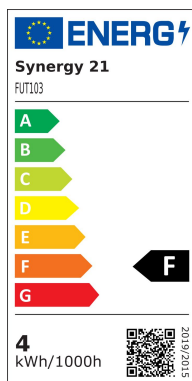

Synergy 21 LED Retrofit GU10 4W RGB-WW (RGB-CCT) Spot *Milight/Miboxer*

kwh/1000h:	4,00
Lumen:	280
Watt:	4,0
Nennlebensdauer:	35000 Std.
Schaltzyklen:	50000
Opt. Umgebungstemp.:	25 °C

Verleihen Sie Ihrem Zuhause mit dem **4W GU10 RGB+CCT LED Spotlight** eine neue Dimension der Beleuchtung. Dieses hochwertige LED-Leuchtmittel kombiniert modernste Technologie mit praktischer Funktionalität, um Ihre Lichtbedürfnisse perfekt zu erfüllen.

Das **4W GU10 RGB+CCT LED Spotlight**, Modell **FUT103**, bietet Ihnen die Möglichkeit, Ihre Beleuchtung flexibel zu gestalten. Steuern Sie die Farben und Lichttemperatur ganz nach Ihrem Wunsch mit einer **Funkfernbedienung** oder einem **WLAN Controller** für iOS und Android – beide separat erhältlich. Mit der **RGB+CCT Technologie** können Sie die Farbtemperatur von **2700K bis 6500K** einstellen und Ihre Räume in den gewünschten Farben erstrahlen lassen.

Mit einer Leistung von **4W** und einem Lichtstrom von **280 Lumen** liefert dieses Spotlight eine **Lichtausbeute von 70 LM/W** und sorgt so für eine effiziente Ausleuchtung Ihrer Umgebung. Der hohe **Farbwiedergabeindex (CRI) von über 80** gewährleistet eine natürliche Farbdarstellung. Das **GU10**-Leuchtmittel hat einen **Abstrahlwinkel von 25°**, der gezielte Beleuchtung für präzise Lichtakzente ermöglicht.

Merkmale

Merkmal	Wert
Abstrahlwinkel:	25
CRI:	80
Dimmbar:	Ja
Grösse:	50*57
LED - Gehäusematerial:	Aluminium
Lichtfarbe:	RGB-WW
Lichtfarbe in Kelvin:	2700~6500
Lumen:	280
Sockel:	GU10
Volt:	230
Gewicht:	0.1 Kg
Garantie:	24.00 Monate