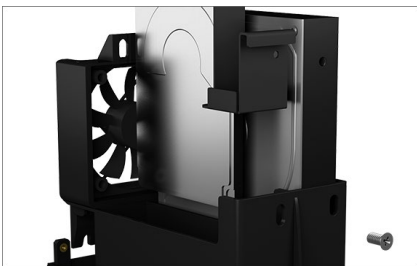

Habe das Vergnügen – gleich doppelt!

Zwei Laufwerke der Größe 2,5" oder 3,5" passen in dieses RAID Gehäuse. Verfügbare RAID Modi sind SINGLE, LARGE, RAID 0 und RAID 1. Damit besticht dieser Kandidat durch seine praktische Vielseitigkeit.

Logistische Daten

Verpackungseinheit: 10 Stk./Karton
Gesamtgewicht: 12,2 kg/Karton
Bruttogewicht (mit Verp.): 1,065 kg
Nettogewicht: 0,498 kg

Abmessung/Karton: 515x515x266 mm
Abmessung (mit Verp.): 100x250x248 mm
Abmessung des Artikels: 146x82x174 mm
Ursprungsland: China