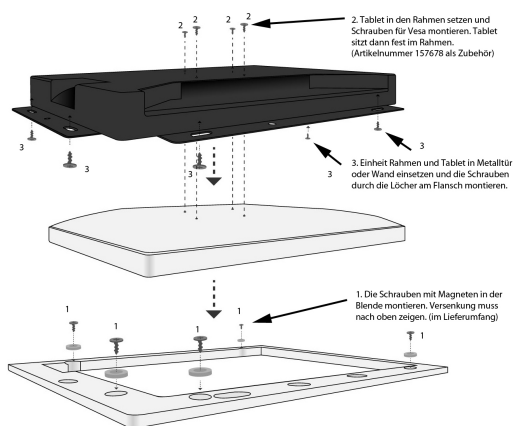

No. d'article: 194991  
Numéro de fabricant: ALL-TCover10WBv1

**EAN CODE**

Lunette simple en noir, large pour le cadre de montage optionnel (195007).

Le couvercle repose sur le dessus, au ras du cadre et du mur. Aimants vissables encastrés dans la lunette, non saillants.

Les nouvelles garnitures en aluminium de haute qualité ont été entièrement redessinées et affleurent désormais le cadre de montage. Cela permet d'obtenir une fermeture murale presque affleurante. La distance entre la lunette et l'écran tactile a été réduite au minimum, ce qui facilite l'utilisation dans les zones périphériques.

## Accessoires

No. d'article	Désignation
198301	VESA Standfuß Halterung höhenverstellbar für Tablet, Display
198302	VESA Standfuß Halterung höhenverstellbar für Tablet, Display
104257	VESA Wandhalterung Flepo - omicron-1 für Tablet, Monitore
104258	VESA Wandhalterung Flepo - omicron-2 für Tablet, Monitore
146334	VESA wall mount for tablet, monitors very flat with securing
149144	VESA Adapterplatte Mini-PC an VESA Monitor-Halterung
161472	VESA Desktop Standfuß Halterung Flex für Tablet, Display, Mo