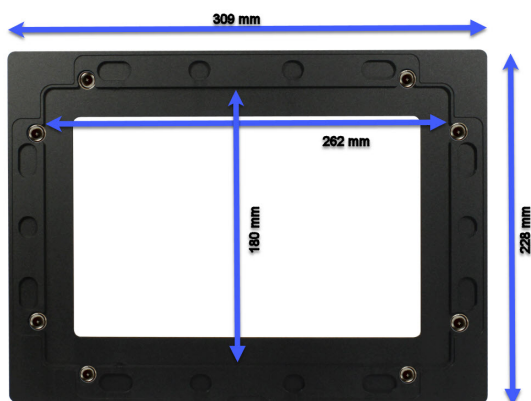

No. d'article: 194991  
Numéro de fabricant: ALL-TCover10WBv1

**EAN CODE**

Lunette simple en noir, large pour le cadre de montage optionnel (195007).

Le couvercle repose sur le dessus, au ras du cadre et du mur. Aimants vissables encastrés dans la lunette, non saillants.

Les nouvelles garnitures en aluminium de haute qualité ont été entièrement redessinées et affleurent désormais le cadre de montage. Cela permet d'obtenir une fermeture murale presque affleurante. La distance entre la lunette et l'écran tactile a été réduite au minimum, ce qui facilite l'utilisation dans les zones périphériques.

## Accessoires

No. d'article	Désignation
198301	VESA Standfuß Halterung höhenverstellbar für Tablet, Display
198302	VESA Standfuß Halterung höhenverstellbar für Tablet, Display
104257	VESA Wandhalterung Flepo - omicron-1 für Tablet, Monitore
104258	VESA Wandhalterung Flepo - omicron-2 für Tablet, Monitore
146334	VESA wall mount for tablet, monitors very flat with securing
149144	VESA Adapterplatte Mini-PC an VESA Monitor-Halterung
161472	VESA Desktop Standfuß Halterung Flex für Tablet, Display, Mo

No. d'article: 194991  
Numéro de fabricant: ALL-TCover10WBv1

No. d'article	Désignation
174452	VESA desktop stand mount Flex for tablet
195007	ALLNET Touch Display Tablet 10 Zoll zbh. Wandmontage Einbaurahmen für Unterputz/Hohlraum aufliegend