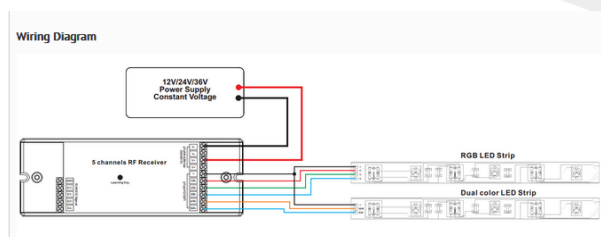

## Synergy 21 LED Controller EOS 05 5-Kanal Controller RGB-WW (RGB-CCT)

5 Kanal Funk Controller Konstantvolt  
single color, dual color, RGB/RGB-W/RGB-WW  
(Nur Kompatibel mit den Schaltern und Fernbedienungen der EOS 05 RGB-CCT Serie)

Intuitive RGB Farbwahl durch Farbrad frei wählbar.  
Einzelfarben dimmbar (8 Stufig)  
10 Farbprogramme (vorgegeben)  
16 Programmgeschwindigkeiten wählbar (4 sek. -256 sek.)  
Mit Statusspeicher bei Stromausfall  
Empfang bis zu 15 Meter Entfernung  
Anschlußleistung: max. 5x5A  
Netzteil: 12-36VDC  
Sendeleistung: >5dBm  
Funkfrequenz: 868,3 MHz (EU Zulassung -lizenzfrei)  
Maße: 59\*170\*29mm

### Weitere Bilder

Product Dimension