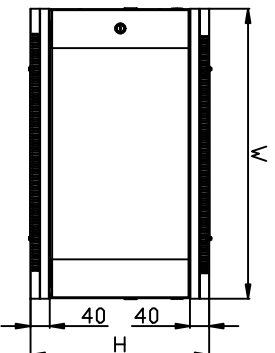

Nutztiefe: ca. 340mm bei T450mm Gehäuse
ca. 490mm bei T600mm Gehäuse

Belastbar: 6x Erdungsbolzen + Erdungskabel (Türe)

Veränderbare 19" Streben

Abnehmbare Seitenteile

Rückansicht

Bestandteile des Wandgehäuses

Model number	Dimensions			Model number	Dimensions		
	Width (0)	Depth (0)	Height (0)		Width (0)	Depth (0)	Height (0)
ALL-SMC6404GR/U	600	450	281.1	ALL-SMC6604GR/U	600	600	281.1
ALL-SMC6404SCH/ARZ	600	450	281.1	ALL-SMC6604SCH/ARZ	600	600	281.1
ALL-SMC6406GR/U	600	450	370	ALL-SMC6606GR/U	600	600	370
ALL-SMC6406SCH/ARZ	600	450	370	ALL-SMC6606SCH/ARZ	600	600	370
ALL-SMC6409GR/U	600	450	503.4	ALL-SMC6609GR/U	600	600	503.4
ALL-SMC6409SCH/ARZ	600	450	503.4	ALL-SMC6609SCH/ARZ	600	600	503.4
ALL-SMC6412GR/U	600	450	636.7	ALL-SMC6612GR/U	600	600	636.7
ALL-SMC6412SCH/ARZ	600	450	636.7	ALL-SMC6612SCH/ARZ	600	600	636.7
ALL-SMC6415GR/U	600	450	770.1	ALL-SMC6615GR/U	600	600	770.1
ALL-SMC6415SCH/ARZ	600	450	770.1	ALL-SMC6615SCH/ARZ	600	600	770.1
ALL-SMC6418GR/U	600	450	903.4	ALL-SMC6618GR/U	600	600	903.4
ALL-SMC6418SCH/ARZ	600	450	903.4	ALL-SMC6618SCH/ARZ	600	600	903.4
ALL-SMC6422GR/U	600	450	1081.2	ALL-SMC6622GR/U	600	600	1081.2
ALL-SMC6422SCH/ARZ	600	450	1081.2	ALL-SMC6622SCH/ARZ	600	600	1081.2
ALL-SMC6427GR/U	600	450	1303.5	ALL-SMC6627GR/U	600	600	1303.5
ALL-SMC6427SCH/ARZ	600	450	1303.5	ALL-SMC6627SCH/ARZ	600	600	1303.5