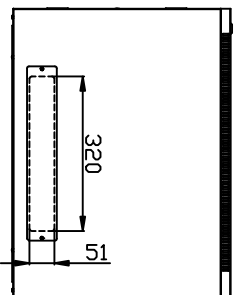

Nutztiefe: ca. 340mm bei T450mm Gehäuse
ca. 490mm bei T600mm Gehäuse

Belastbar: 6x Erdungsbolzen + Erdungskabel (Türe)

Veränderbare 19" Streben

Abnehmbare Seitenteile

Rückansicht

Bestandteile des Wandgehäuses

Model number	Dimensions			Model number	Dimensions		
	Width (0)	Depth (0)	Height (0)		Width (0)	Depth (0)	Height (0)
ALL-SMC6404GR/U	600	450	281.1	ALL-SMC6604GR/U	600	600	281.1
ALL-SMC6404SCH/ARZ	600	450	281.1	ALL-SMC6604SCH/ARZ	600	600	281.1
ALL-SMC6406GR/U	600	450	370	ALL-SMC6606GR/U	600	600	370
ALL-SMC6406SCH/ARZ	600	450	370	ALL-SMC6606SCH/ARZ	600	600	370
ALL-SMC6409GR/U	600	450	503.4	ALL-SMC6609GR/U	600	600	503.4
ALL-SMC6409SCH/ARZ	600	450	503.4	ALL-SMC6609SCH/ARZ	600	600	503.4
ALL-SMC6412GR/U	600	450	636.7	ALL-SMC6612GR/U	600	600	636.7
ALL-SMC6412SCH/ARZ	600	450	636.7	ALL-SMC6612SCH/ARZ	600	600	636.7
ALL-SMC6415GR/U	600	450	770.1	ALL-SMC6615GR/U	600	600	770.1
ALL-SMC6415SCH/ARZ	600	450	770.1	ALL-SMC6615SCH/ARZ	600	600	770.1
ALL-SMC6418GR/U	600	450	903.4	ALL-SMC6618GR/U	600	600	903.4
ALL-SMC6418SCH/ARZ	600	450	903.4	ALL-SMC6618SCH/ARZ	600	600	903.4
ALL-SMC6422GR/U	600	450	1081.2	ALL-SMC6622GR/U	600	600	1081.2
ALL-SMC6422SCH/ARZ	600	450	1081.2	ALL-SMC6622SCH/ARZ	600	600	1081.2
ALL-SMC6427GR/U	600	450	1303.5	ALL-SMC6627GR/U	600	600	1303.5
ALL-SMC6427SCH/ARZ	600	450	1303.5	ALL-SMC6627SCH/ARZ	600	600	1303.5