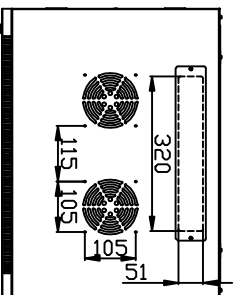

Nutztiefe: ca. 340mm bei T450mm Gehäuse
ca. 490mm bei T600mm Gehäuse

Belastbar: 6x Erdungsbolzen + Erdungskabel (Türe)

Veränderbare 19" Streben

Abnehmbare Seitenteile

Rückansicht

Bestandteile des Wandgehäuses

Model number	Dimensions			Model number	Dimensions		
	Width (0)	Depth (0)	Height (0)		Width (0)	Depth (0)	Height (0)
ALL-SMC6404GR/U	600	450	281.1	ALL-SMC6604GR/U	600	600	281.1
ALL-SMC6404SCH/ARZ	600	450	281.1	ALL-SMC6604SCH/ARZ	600	600	281.1
ALL-SMC6406GR/U	600	450	370	ALL-SMC6606GR/U	600	600	370
ALL-SMC6406SCH/ARZ	600	450	370	ALL-SMC6606SCH/ARZ	600	600	370
ALL-SMC6409GR/U	600	450	503.4	ALL-SMC6609GR/U	600	600	503.4
ALL-SMC6409SCH/ARZ	600	450	503.4	ALL-SMC6609SCH/ARZ	600	600	503.4
ALL-SMC6412GR/U	600	450	636.7	ALL-SMC6612GR/U	600	600	636.7
ALL-SMC6412SCH/ARZ	600	450	636.7	ALL-SMC6612SCH/ARZ	600	600	636.7
ALL-SMC6415GR/U	600	450	770.1	ALL-SMC6615GR/U	600	600	770.1
ALL-SMC6415SCH/ARZ	600	450	770.1	ALL-SMC6615SCH/ARZ	600	600	770.1
ALL-SMC6418GR/U	600	450	903.4	ALL-SMC6618GR/U	600	600	903.4
ALL-SMC6418SCH/ARZ	600	450	903.4	ALL-SMC6618SCH/ARZ	600	600	903.4
ALL-SMC6422GR/U	600	450	1081.2	ALL-SMC6622GR/U	600	600	1081.2
ALL-SMC6422SCH/ARZ	600	450	1081.2	ALL-SMC6622SCH/ARZ	600	600	1081.2
ALL-SMC6427GR/U	600	450	1303.5	ALL-SMC6627GR/U	600	600	1303.5
ALL-SMC6427SCH/ARZ	600	450	1303.5	ALL-SMC6627SCH/ARZ	600	600	1303.5