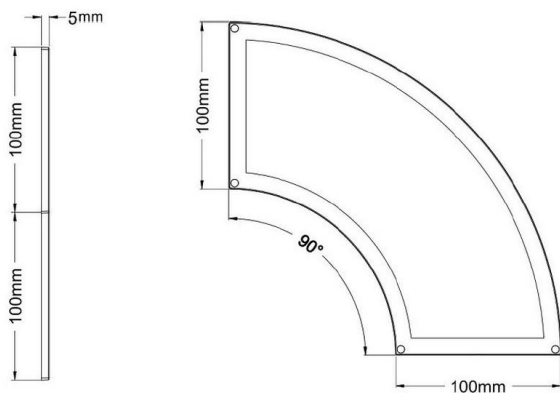

Merkmal	Wert
CRI:	80
Dimmbar:	Nein
Grösse:	100
LED - Gehäusefarbe:	weiß
Lichtfarbe:	neutralweiß
Lichtfarbe in Kelvin:	4000
Lumen:	490
Schutzklasse:	IP40
Gewicht:	0.24 Kg

Weitere Bilder

Zubehör

Art.-Nr.	Name
78198	Synergy 21 Netzteil - 12V 30W IP67
101012	Synergy 21 Netzteil - 12V 20W - HEP
107726	Synergy 21 Netzteil - 12V 12W - HEP