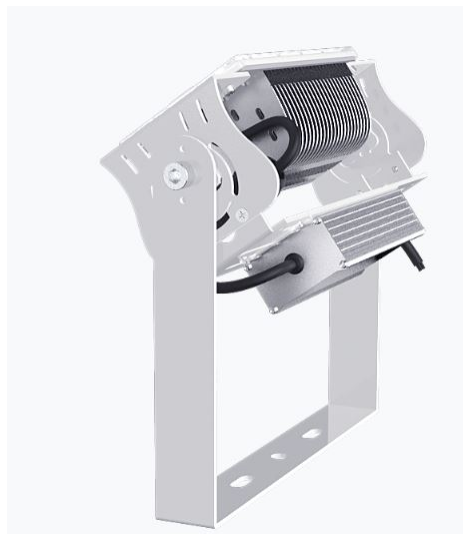

Synergy 21 Proyector LED Hyperion 60W IP65 4000K

kwh/1000h:	60,00
Lúmenes:	9600
Vatio:	60,0
Vida útil nominal:	35000 Std.
Ciclos de conmutación:	50000
Temperatura ambiente óptima:	25 °C

- Tensión de funcionamiento: AC 90-305V, 50/60Hz
- Potencia: 60W
- LED: 48pcs Lumileds 160lm/W
- Fuente de alimentación: MeanWell
- Ángulo de enfoque: Lente 60°, ajustable (inclinación y giro)
- Ángulos de haz disponibles 10°, 30°, 90°, oder 120° bajo pedido
- Lentes intercambiables disponibles 30°, 60°, 90° und 120°
- Flujo luminoso: 9600lm
- Eficiencia lumínica: 160Lm/W
- CCT: 4000K
- CRI: Ra>70
- Regulable: no (modelos regulables DALI o 0-10V bajo pedido)
- Carcasa: Aluminio
- Temperatura de funcionamiento: -40°C hasta +60°C
- Protección: IP65
- Dimensiones: 320*130*290mm
- Clase de eficiencia energética: A++
- kWh/1000h: 60

Atributos

Atributo	Valor
----------	-------

Abstrahlwinkel:	60
CRI:	>80
Dimmbar:	nein
Grösse:	320*130*290
LED - Gehäusefarbe:	silber
LED - Gehäusematerial:	Aluminium
Lichtfarbe:	neutralweiß
Lichtfarbe in Kelvin:	4000
Lumen:	16000
Schutzklasse:	IP65
Volt:	230
Peso:	1 Kg

Imágenes adicionales

Accesorios

Número de artículo	Denominación
148726	Synergy 21 Netzteil - Wasserdichte Verbinder 1:1
148727	Synergy 21 Netzteil - Wasserdichte Verbinder 1:2
148730	Synergy 21 Netzteil - Wasserdichte Verbinder Box 3 Ports
148729	Synergy 21 Netzteil - Wasserdichte Verbinder Box 3 Ports transparent
148728	Synergy 21 Netzteil - Wasserdichte Verbinder Box 4 Ports
147265	Netzkabel 230V Schutzkontakt CEE7(Stecker)->Open End mit Adernendhülsen, 1,8m,Black
178595	Synergy 21 LED Objekt/Stadion Strahler Hyperion zub Linse 30°
178641	Synergy 21 LED Objekt/Stadion Strahler Hyperion zub Linse 60°
178642	Synergy 21 LED Objekt/Stadion Strahler Hyperion zub Linse 90°
178643	Synergy 21 LED Objekt/Stadion Strahler Hyperion zub Linse 120°