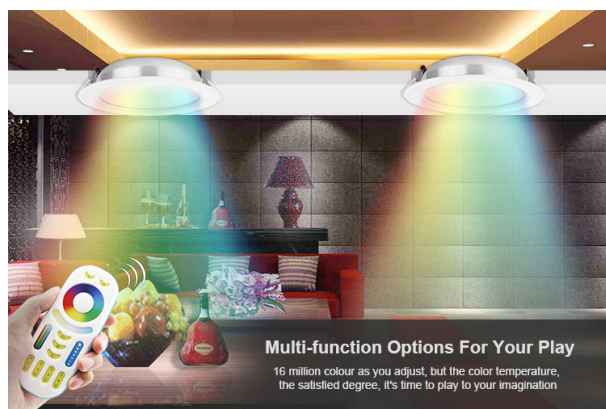

## Merkmale

Merkmal	Wert
Abstrahlwinkel:	120
CRI:	>80
Dimmbar:	Ja
Grad:	120°
Grösse:	180*40
LED - Gehäusefarbe:	weiß
LED - Gehäusematerial:	Aluminium
Lichtfarbe:	RGB-WW
Lichtfarbe in Kelvin:	2700~6500
Lumen:	1100
Volt:	230
Gewicht:	1 Kg

## Weitere Bilder