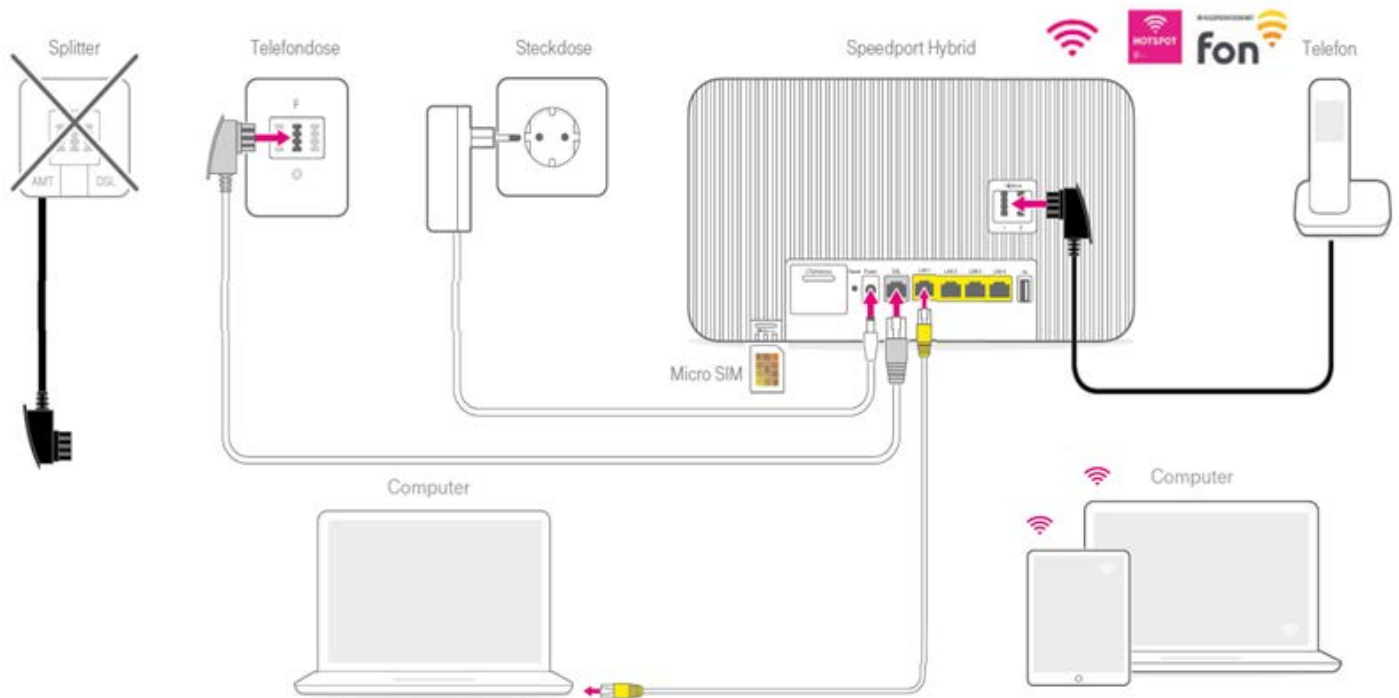

SPEEDPORT HYBRID

Anschaltbild

ERLEBEN, WAS VERBINDET.

Änderungen bzgl. Lieferumfang und Leistungsmerkmalen vorbehalten.