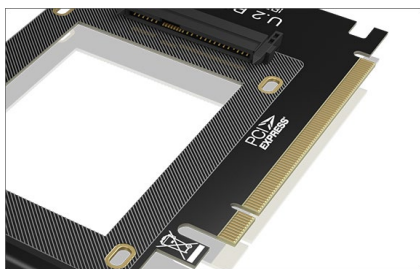

ICY BOX IB-PCI217

PCIe Erweiterungskarte für 1x U.2 NVMe oder SATA SSD

Haupteigenschaften

- 1x 2,5" U.2 (SFF-8639) für U.2 NVMe oder SATA SSD
- Ideal für Server, Workstations und Desktop PC
- Unterstützt PCIe 3.0 x4, Datentransferrate bis zu 32 Gbit/s
- Optional Unterstützung für SATA SSDs
- Abwärtskompatibel zu PCIe 1.0, 2.0
- Betriebssystem unabhängig

Technische Daten

Modell	IB-PCI217
Artikel Nr.	60583
EAN-Code	4250078169406
Marke	ICY BOX
Farbe	Schwarz
Material	Kunststoff
Anschluss zum Hostcomputer	PCIe 3.0 x4, SATA III optional
Festplattengröße	2,5"
Festplattenhöhe	Bis zu 15 mm

Festplattenanschluss	1x U.2 (SFF-8639)
Festplattenkapazität	Unbegrenzt
Übertragungsrage	PCIe 3.0 x4 bis zu 32 Gbit/s, SATA III bis zu 6 Gbit/s
Benötigter Platz	PCIe x16 Steckplatz
Stromversorgung	Über PCIe
Betriebssystem	Unabhängig
Systemvoraussetzungen	ein freier PCIe 3.0 x16 Steckplatz

ICY BOX **IB-PCI217**

PCIe Erweiterungskarte für 1x U.2 NVMe oder SATA SSD

High Performance leicht gemacht.

Die IB-PCI217 bindet super schnelle U.2 NVMe SSDs an einer PCIe 3.0 x4 Schnittstelle an und erweitert so sinnvoll Ihr bestehendes System. Auch ältere SATA SSDs können dank der U.2 Schnittstelle angebunden werden.