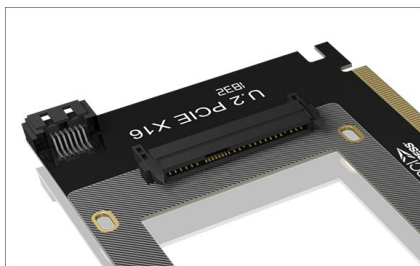

ICY BOX IB-PCI217

PCIe Erweiterungskarte für 1x U.2 NVMe oder SATA SSD

Haupteigenschaften

- 1x 2,5" U.2 (SFF-8639) für U.2 NVMe oder SATA SSD
- Ideal für Server, Workstations und Desktop PC
- Unterstützt PCIe 3.0 x4, Datentransferrate bis zu 32 Gbit/s
- Optional Unterstützung für SATA SSDs
- Abwärtskompatibel zu PCIe 1.0, 2.0
- Betriebssystem unabhängig

Verpackungsinhalt

1x IB-PCI217, 1x Schnellinstallationsanleitung, 1x SATA Kabel,
1x Schraubenset, 1x Schraubendreher

Mit U.2 in die Zukunft

Der PCI Erweiterungskarte bietet die Möglichkeit, eine U.2 SSD einfach im System zu integrieren. Voraussetzung ist lediglich ein freier PCIe Slot.

Technische Daten

Modell	IB-PCI217
Artikel Nr.	60583
EAN-Code	4250078169406
Marke	ICY BOX
Farbe	Schwarz
Material	Kunststoff
Anschluss zum Hostcomputer	PCIe 3.0 x4, SATA III optional
Festplattengröße	2,5"
Festplattenhöhe	Bis zu 15 mm

ICY BOX **IB-PCI217**

PCIe Erweiterungskarte für 1x U.2 NVMe oder SATA SSD

High Performance leicht gemacht.

Die IB-PCI217 bindet super schnelle U.2 NVMe SSDs an einer PCIe 3.0 x4 Schnittstelle an und erweitert so sinnvoll Ihr bestehendes System. Auch ältere SATA SSDs können dank der U.2 Schnittstelle angebunden werden.