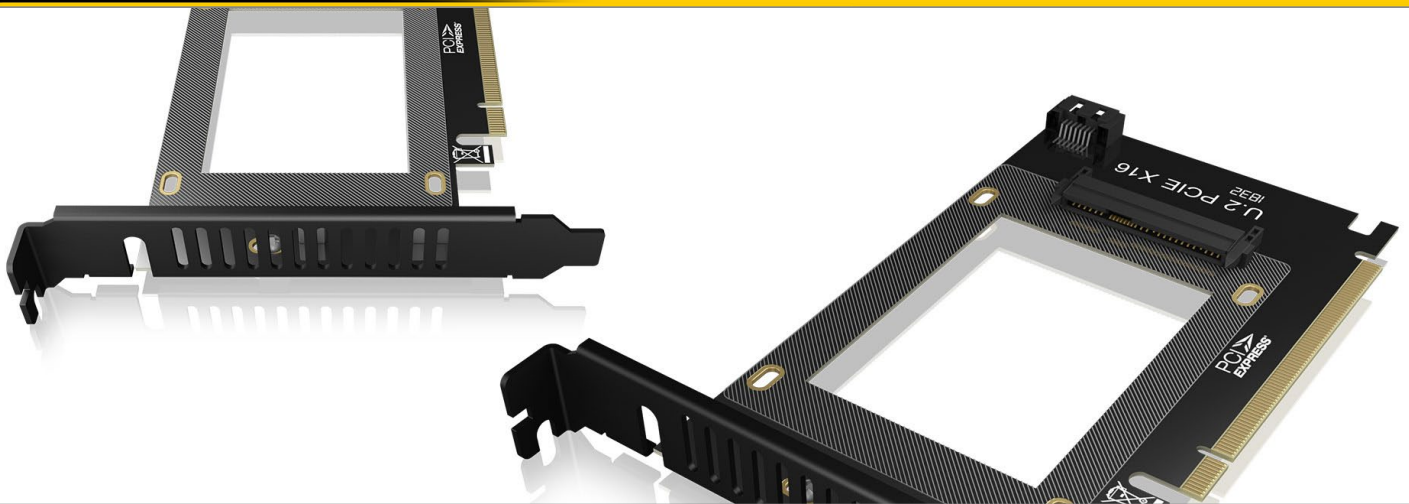

ICY BOX IB-PCI217

PCIe Erweiterungskarte für 1x U.2 NVMe oder SATA SSD

Haupteigenschaften

- 1x 2,5" U.2 (SFF-8639) für U.2 NVMe oder SATA SSD
- Ideal für Server, Workstations und Desktop PC
- Unterstützt PCIe 3.0 x4, Datentransferrate bis zu 32 Gbit/s
- Optional Unterstützung für SATA SSDs
- Abwärtskompatibel zu PCIe 1.0, 2.0
- Betriebssystem unabhängig

Verpackungsinhalt

1x IB-PCI217, 1x Schnellinstallationsanleitung, 1x SATA Kabel,
1x Schraubenset, 1x Schraubendreher

Mit U.2 in die Zukunft

Der PCI Erweiterungskarte bietet die Möglichkeit, eine U.2 SSD einfach im System zu integrieren. Voraussetzung ist lediglich ein freier PCIe Slot.

Technische Daten

Modell	IB-PCI217
Artikel Nr.	60583
EAN-Code	4250078169406
Marke	ICY BOX
Farbe	Schwarz
Material	Kunststoff
Anschluss zum Hostcomputer	PCIe 3.0 x4, SATA III optional
Festplattengröße	2,5"
Festplattenhöhe	Bis zu 15 mm

ICY BOX **IB-PCI217**

PCIe Erweiterungskarte für 1x U.2 NVMe oder SATA SSD

High Performance leicht gemacht.

Die IB-PCI217 bindet super schnelle U.2 NVMe SSDs an einer PCIe 3.0 x4 Schnittstelle an und erweitert so sinnvoll Ihr bestehendes System. Auch ältere SATA SSDs können dank der U.2 Schnittstelle angebunden werden.