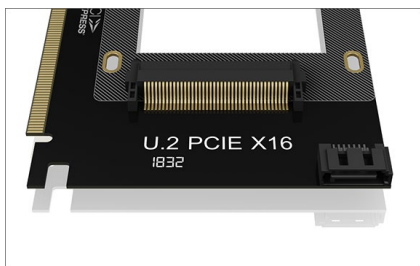

ICY BOX IB-PCI217

PCIe Erweiterungskarte für 1x U.2 NVMe oder SATA SSD

Haupteigenschaften

- 1x 2,5" U.2 (SFF-8639) für U.2 NVMe oder SATA SSD
- Ideal für Server, Workstations und Desktop PC
- Unterstützt PCIe 3.0 x4, Datentransferrate bis zu 32 Gbit/s
- Optional Unterstützung für SATA SSDs
- Abwärtskompatibel zu PCIe 1.0, 2.0
- Betriebssystem unabhängig

Technische Daten

Modell	IB-PCI217
Artikel Nr.	60583
EAN-Code	4250078169406
Marke	ICY BOX
Farbe	Schwarz
Material	Kunststoff
Anschluss zum Hostcomputer	PCIe 3.0 x4, SATA III optional
Festplattengröße	2,5"
Festplattenhöhe	Bis zu 15 mm

ICY BOX **IB-PCI217**

PCIe Erweiterungskarte für 1x U.2 NVMe oder SATA SSD

High Performance leicht gemacht.

Die IB-PCI217 bindet super schnelle U.2 NVMe SSDs an einer PCIe 3.0 x4 Schnittstelle an und erweitert so sinnvoll Ihr bestehendes System. Auch ältere SATA SSDs können dank der U.2 Schnittstelle angebunden werden.

Einfach und schnell Installiert

Die U.2 SSD lässt sich einfach und schnell auf der PCIe Erweiterungskarte befestigen. Anschließend nur noch einstecken und schon rasen Ihre Daten mit bis zu 32 Gbit/s ans Ziel.