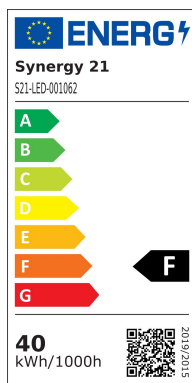

## Synergy 21 LED T5 Batten Lights 120cm, warm white IP65 V2

kwh/1000h:	40,00
Lumens:	3340
Watt:	40,0
Nominal Service Life:	35000 Std.
Switching Cycles:	50000
Opt. Ambient Temperature.:	25 °C

### T5 Batten Lights 120cm

Volt: AC 100-240V  
Wattage: 40 Watt  
Light colour: warm white  
Kelvin: 3000k  
Beam angle: 120°  
Lumen: 3320-3360lm  
Operating temperature: -20° + 45° C  
CRI: >80  
Protection class: IP65  
Length: 1210 mm  
Width: 78.4 mm  
Height: 28.2 mm  
Weight: 0.600

Open cable end  
Cable length 1.6m

Energy efficiency class: A+  
kWh/1000h: 40

## Attributes

Attribute	Value
Abstrahlwinkel:	120
Betriebstemperatur:	-20 bis +45
CRI:	>80
Dimmbar:	nein
Grösse:	1210*78,4*28,2
LED - Gehäusefarbe:	weiß
LED - Gehäusematerial:	Kunststoff
Lichtfarbe:	warmweiß
Lichtfarbe in Kelvin:	3000
Lumen:	3320
Schutzklasse:	IP65
Volt:	230
Weight:	1 Kg
Warranty:	24.00 Months