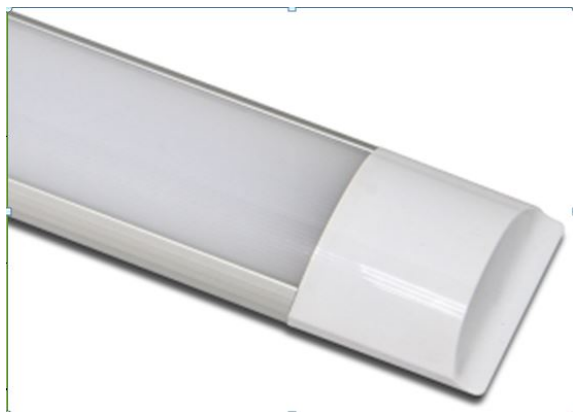

## Synergy 21 LED T5 Batten Lights 120cm, warm white IP65 V2

kwh/1000h:	40,00
Lumens:	3340
Watt:	40,0
Nominal Service Life:	35000 Std.
Switching Cycles:	50000
Opt. Ambient Temperature.:	25 °C

### T5 Batten Lights 120cm

Volt: AC 100-240V  
Wattage: 40 Watt  
Light colour: warm white  
Kelvin: 3000k  
Beam angle: 120°  
Lumen: 3320-3360lm  
Operating temperature: -20° + 45° C  
CRI: >80  
Protection class: IP65  
Length: 1210 mm  
Width: 78.4 mm  
Height: 28.2 mm  
Weight: 0.600

Open cable end  
Cable length 1.6m

Energy efficiency class: A+  
kWh/1000h: 40

## Attributes

Attribute	Value
Abstrahlwinkel:	120
Betriebstemperatur:	-20 bis +45
CRI:	>80
Dimmbar:	nein
Grösse:	1210*78,4*28,2
LED - Gehäusefarbe:	weiß
LED - Gehäusematerial:	Kunststoff
Lichtfarbe:	warmweiß
Lichtfarbe in Kelvin:	3000
Lumen:	3320
Schutzklasse:	IP65
Volt:	230
Weight:	1 Kg
Warranty:	24.00 Months