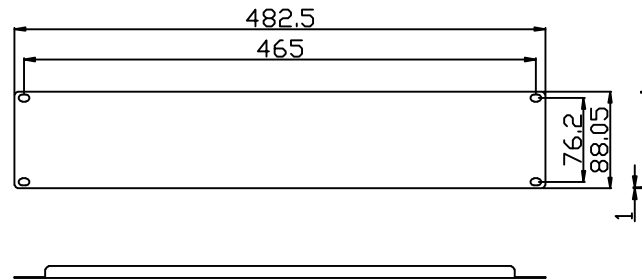

ALL-S0002022

ALL-S0002023