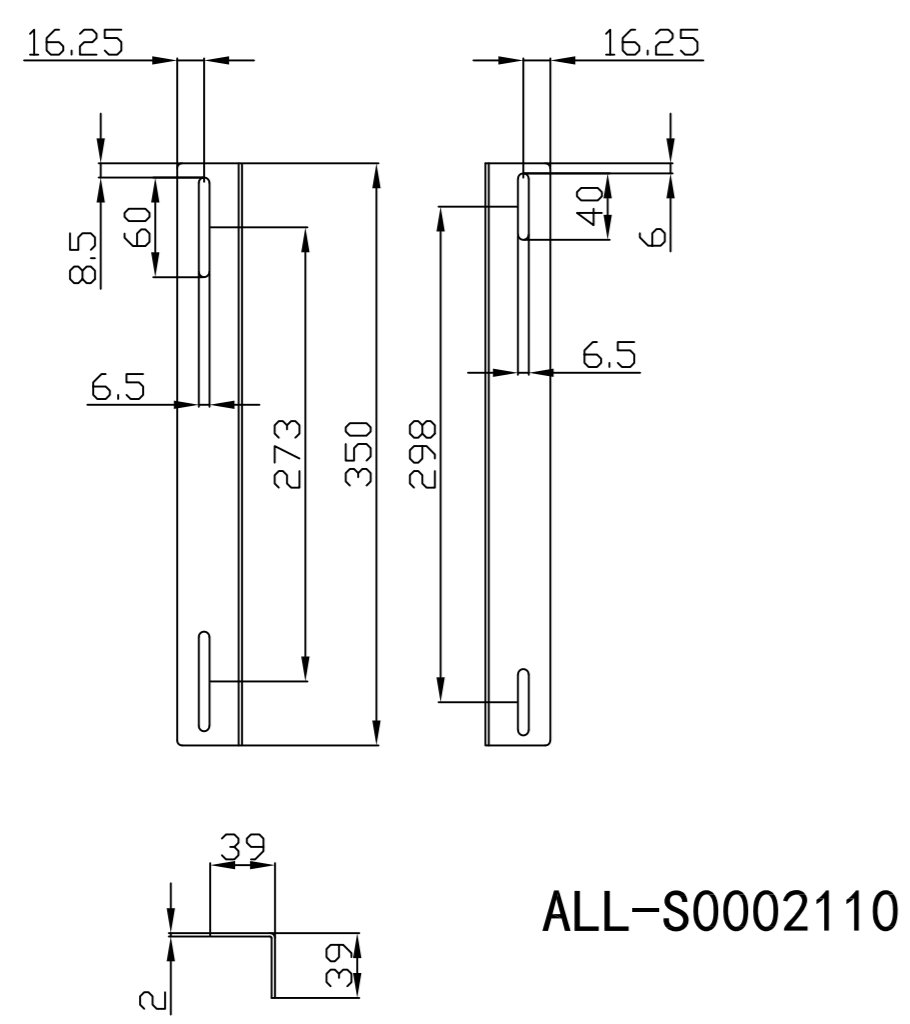

Model	Abmessungen W*D*H(mm)	Farbe
ALL-S0002014	490*420	Lichtgrau
ALL-S0002015	490*420	Schwarz

Bürstenleiste

Farbe:

ähnlich RAL9005 (Schwarz), ähnlich RAL7035 (Lichtgrau)

ähnlich RAL9005	ähnlich RAL7035
	

Merkmale:

L-Schiene

Artikelnr	Herstellernummer	Farbe	A	B	C	D	E	F
106887	ALL-S0002110	Lichtgrau	350	50	233	9	6	23
106895	ALL-S0002111	Lichtgrau	552	50	435	9	6	23
106896	ALL-S0002112	Lichtgrau	651	50	533	9	6	23
106897	ALL-S0002113	Lichtgrau	750	50	633	9	6	23
106898	ALL-S0002114	Lichtgrau	850	60	715	9	6	23
103442	ALL-S0002016	Lichtgrau	275	39	185	6	6	23
103443	ALL-S0002017	Schwarz	275	39	185	6	6	23
104300	ALL-S0002055	Lichtgrau	325	39	235	6	6	23
104301	ALL-S0002056	Schwarz	325	39	235	6	6	23
103444	ALL-S0002018	Lichtgrau	423	50	305	9	9	23
103445	ALL-S0002019	Schwarz	423	50	305	9	9	23

alle Maßeinheiten in mm

ALL-S0002016
ALL-S0002017

ALL-S0002055
ALL-S0002056

ALL-S0002018
ALL-S0002019

ALL-S0002110

ALL-S0002111

ALL-S0002112

ALL-S0002113