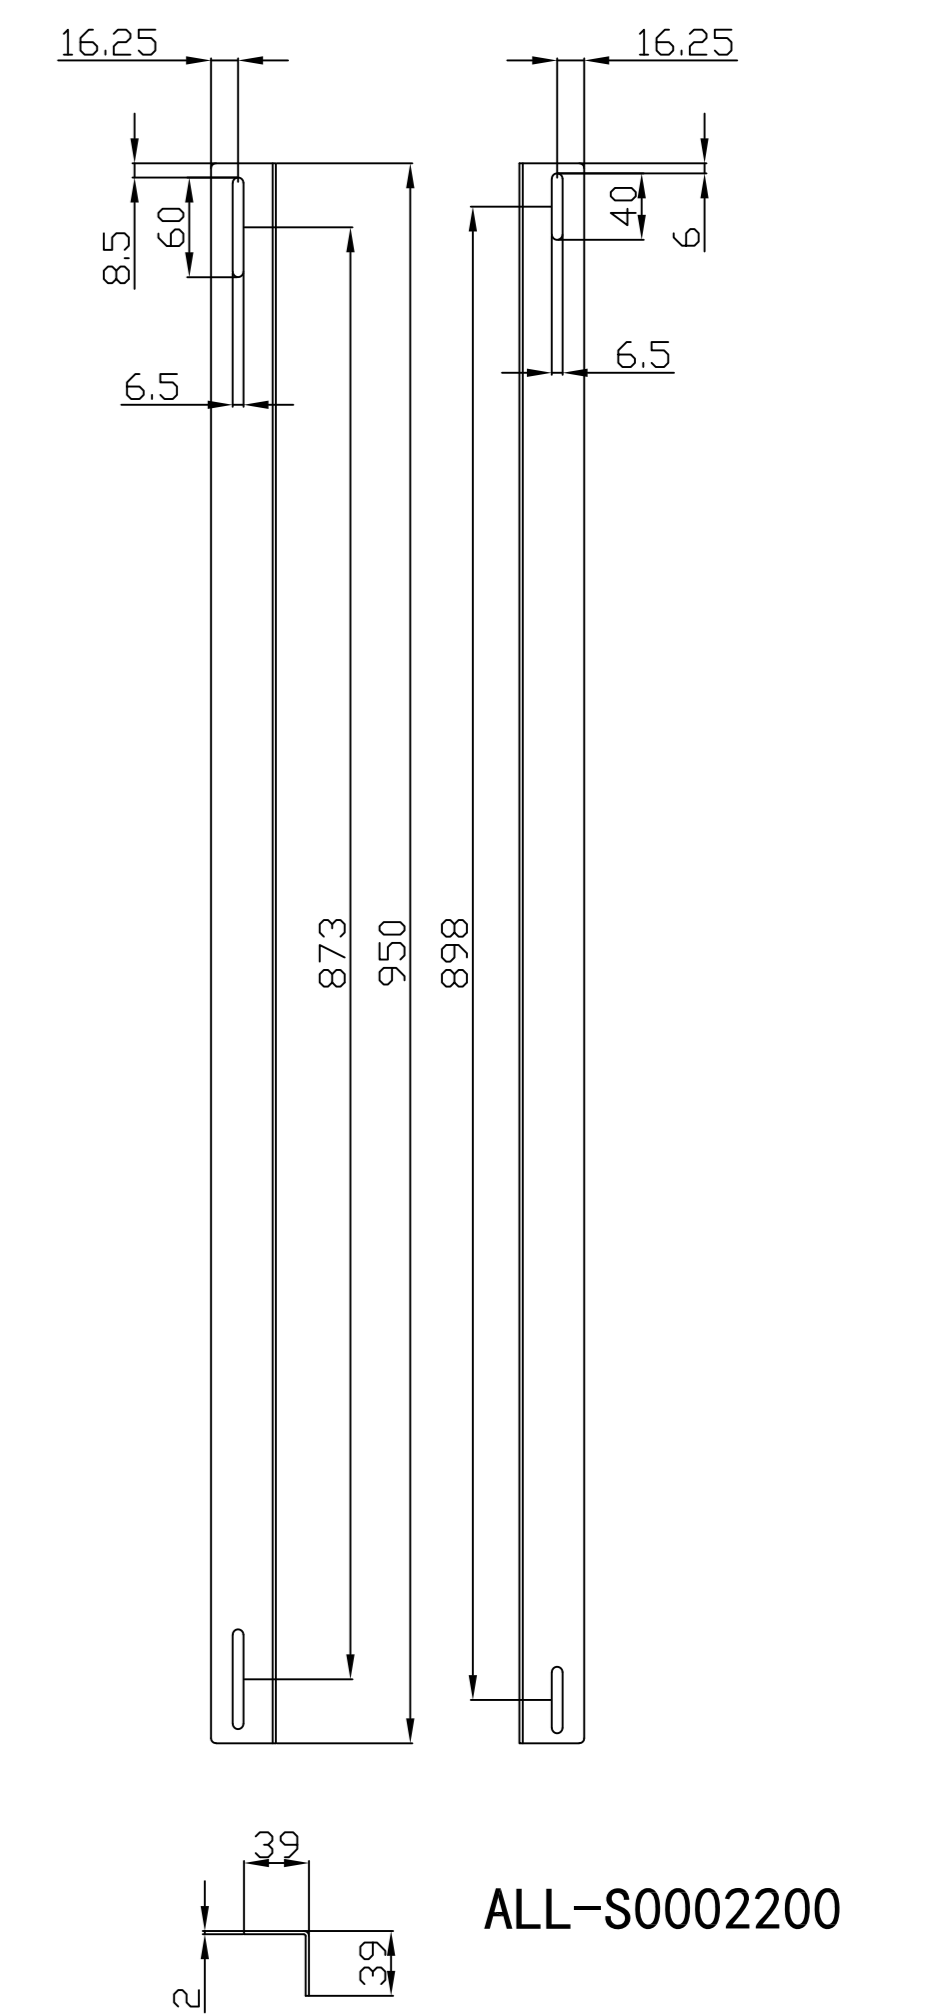

ALL-S0002200