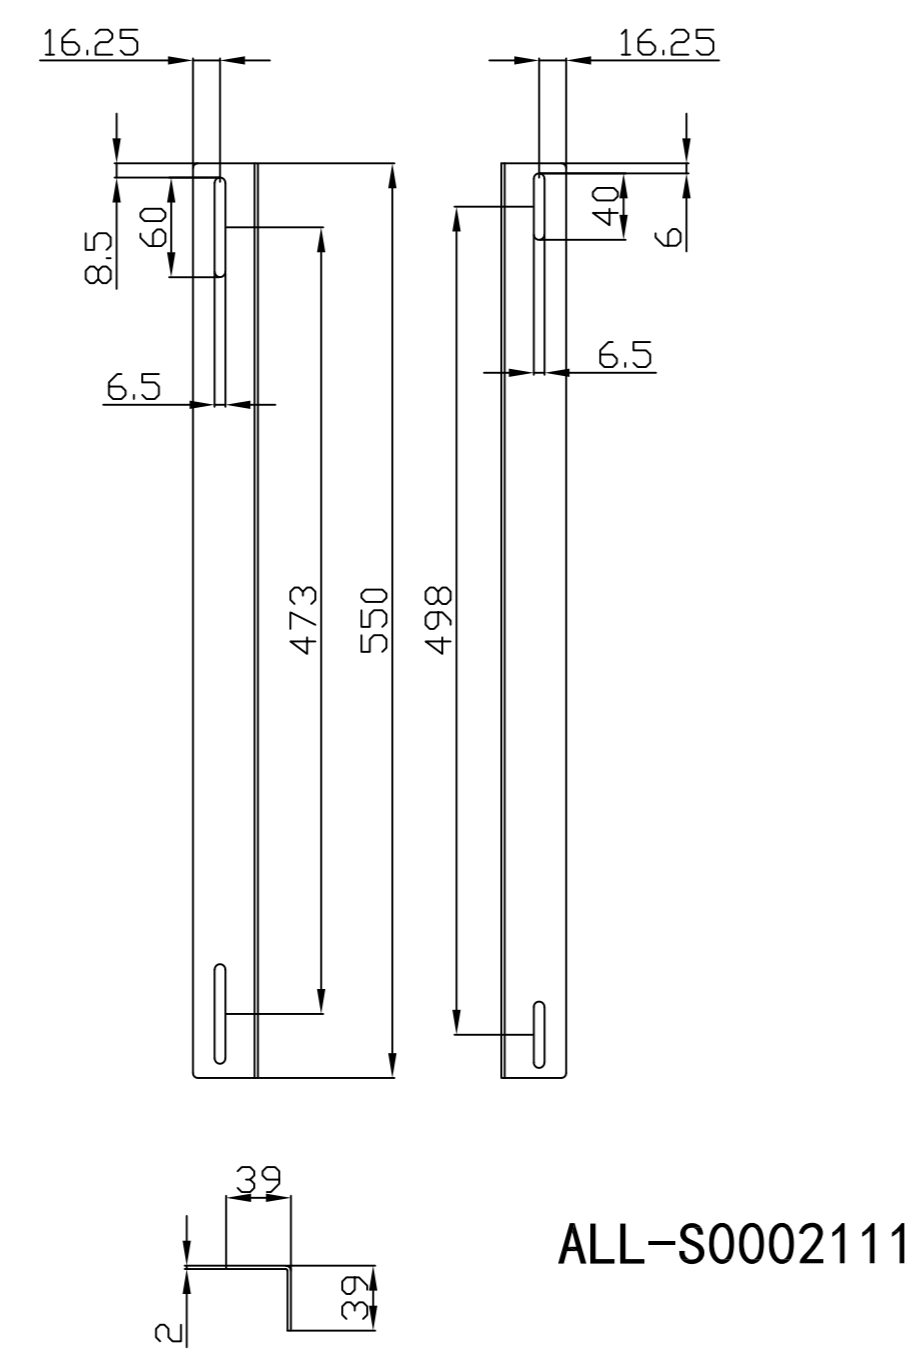

Model	Abmessungen W*D*H(mm)	Farbe
ALL-S0002014	490*420	Lichtgrau
ALL-S0002015	490*420	Schwarz

Bürstenleiste

Farbe:

ähnlich RAL9005 (Schwarz), ähnlich RAL7035 (Lichtgrau)

ähnlich RAL9005	ähnlich RAL7035
	

Merkmale:

Kabelführungsplatte

Merkmale:

- Horizontale Montage, passend für alle 19" Gehäuse
- Material: SPCC

Farbe:

ähnlich RAL9005 (Schwarz), ähnlich RAL7035 (Lichtgrau)

ähnlich RAL9005	ähnlich RAL7035
	

Model	Größe W*D*H(mm)	Farbe
ALL-S0002031	483*42	Grau
ALL-S0002032	483*88	Schwarz

L-Schiene

Artikelnr	Herstellernummer	Farbe	A	B	C	D	E	F
106887	ALL-S0002110	Lichtgrau	350	50	233	9	6	23
106895	ALL-S0002111	Lichtgrau	552	50	435	9	6	23
106896	ALL-S0002112	Lichtgrau	651	50	533	9	6	23
106897	ALL-S0002113	Lichtgrau	750	50	633	9	6	23
106898	ALL-S0002114	Lichtgrau	850	60	715	9	6	23
103442	ALL-S0002016	Lichtgrau	275	39	185	6	6	23
103443	ALL-S0002017	Schwarz	275	39	185	6	6	23
104300	ALL-S0002055	Lichtgrau	325	39	235	6	6	23
104301	ALL-S0002056	Schwarz	325	39	235	6	6	23
103444	ALL-S0002018	Lichtgrau	423	50	305	9	9	23
103445	ALL-S0002019	Schwarz	423	50	305	9	9	23

alle Maßeinheiten in mm

ALL-S0002016
ALL-S0002017

ALL-S0002055
ALL-S0002056

ALL-S0002018
ALL-S0002019

ALL-S0002110

ALL-S0002111

ALL-S0002112

ALL-S0002113