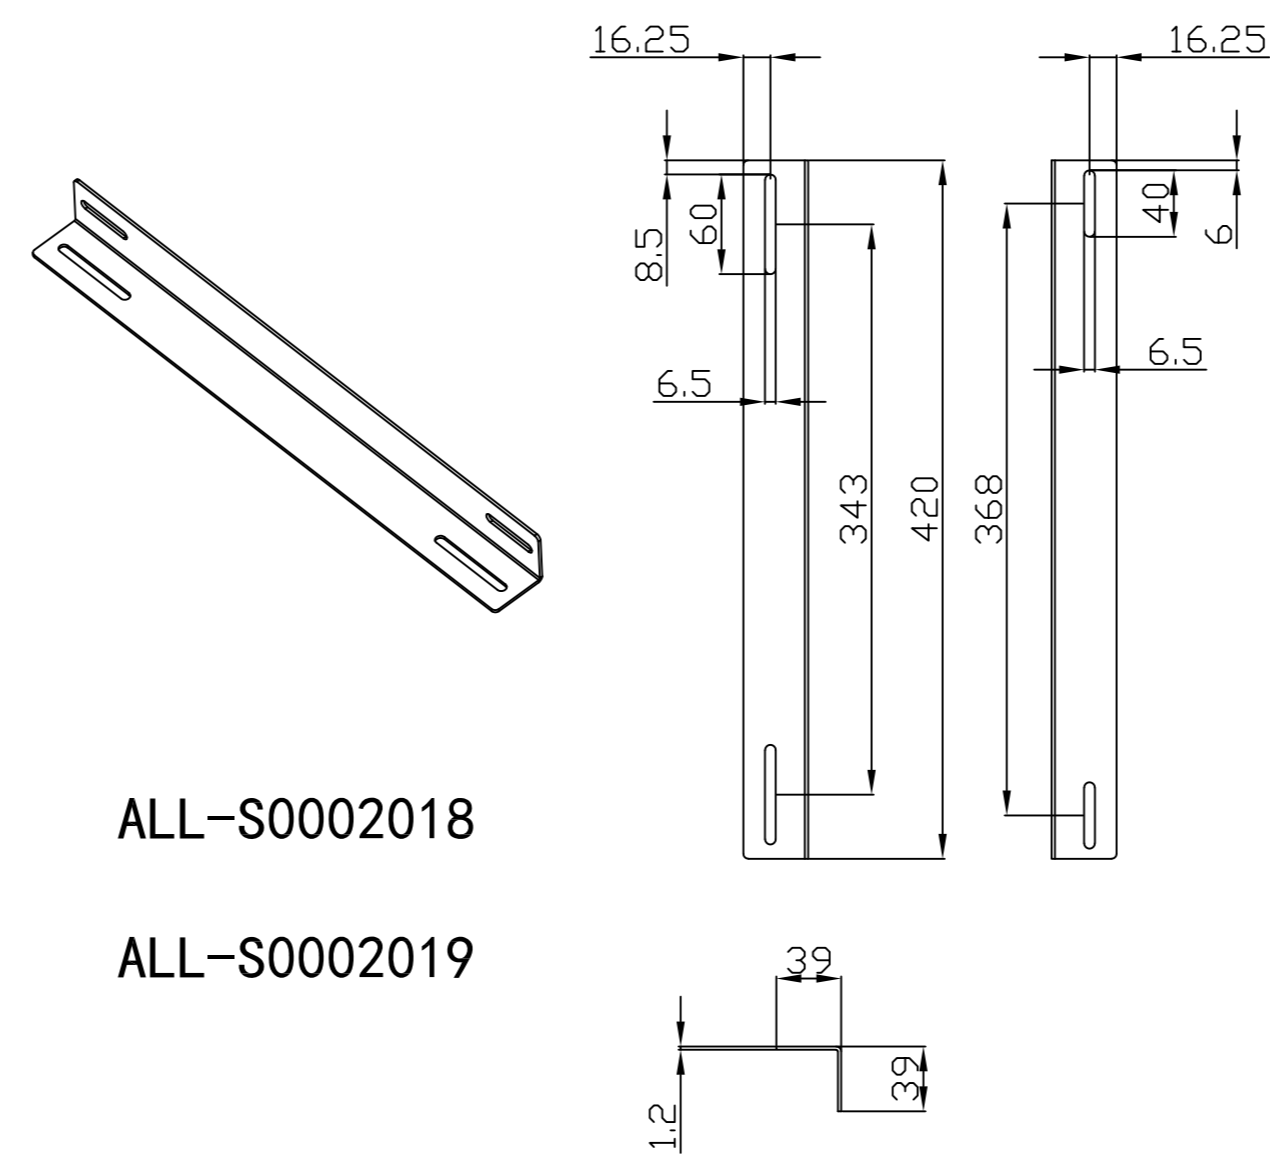

ALL-S0002018
ALL-S0002019