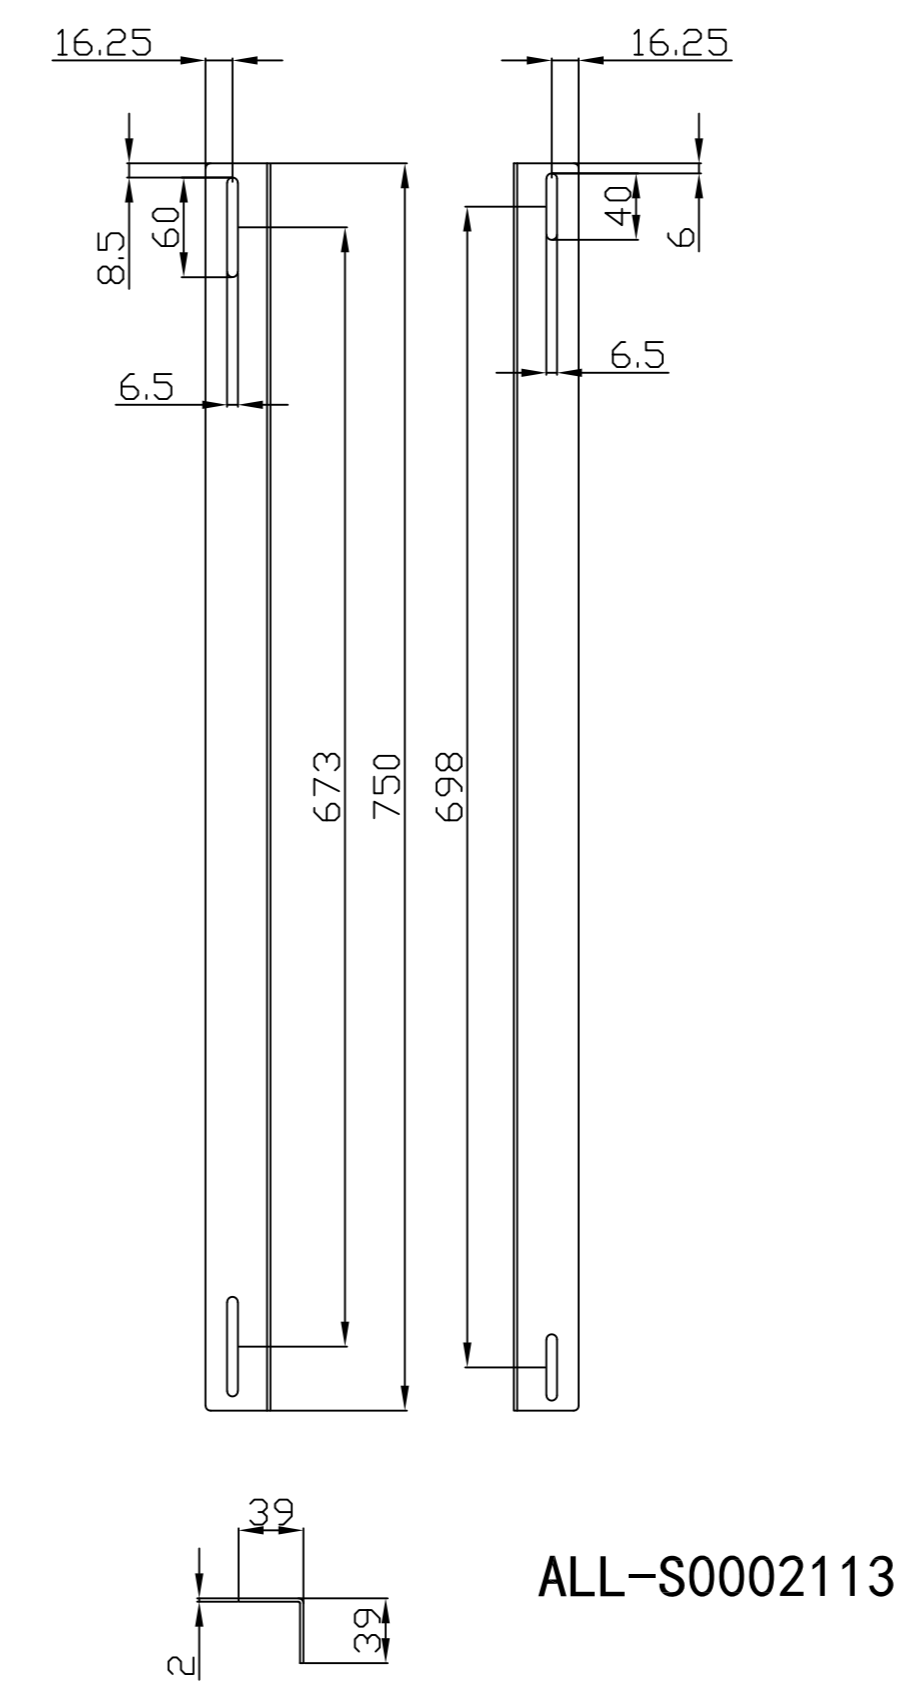

Model	Abmessungen W*D*H(mm)	Farbe
ALL-S0002014	490*420	Lichtgrau
ALL-S0002015	490*420	Schwarz

Bürstenleiste

Farbe:

ähnlich RAL9005 (Schwarz), ähnlich RAL7035 (Lichtgrau)

ähnlich RAL9005	ähnlich RAL7035
	

Merkmale:

Kabelführungsplatte

Merkmale:

- Horizontale Montage, passend für alle 19" Gehäuse
- Material: SPCC

Farbe:

ähnlich RAL9005 (Schwarz), ähnlich RAL7035 (Lichtgrau)

ähnlich RAL9005	ähnlich RAL7035
	

Model	Größe W*D*H(mm)	Farbe
ALL-S0002031	483*42	Grau
ALL-S0002032	483*88	Schwarz

L-Schiene

Artikelnr	Herstellernummer	Farbe	A	B	C	D	E	F
106887	ALL-S0002110	Lichtgrau	350	50	233	9	6	23
106895	ALL-S0002111	Lichtgrau	552	50	435	9	6	23
106896	ALL-S0002112	Lichtgrau	651	50	533	9	6	23
106897	ALL-S0002113	Lichtgrau	750	50	633	9	6	23
106898	ALL-S0002114	Lichtgrau	850	60	715	9	6	23
103442	ALL-S0002016	Lichtgrau	275	39	185	6	6	23
103443	ALL-S0002017	Schwarz	275	39	185	6	6	23
104300	ALL-S0002055	Lichtgrau	325	39	235	6	6	23
104301	ALL-S0002056	Schwarz	325	39	235	6	6	23
103444	ALL-S0002018	Lichtgrau	423	50	305	9	9	23
103445	ALL-S0002019	Schwarz	423	50	305	9	9	23

alle Maßeinheiten in mm

ALL-S0002016
ALL-S0002017

ALL-S0002055
ALL-S0002056

ALL-S0002018
ALL-S0002019

ALL-S0002110

ALL-S0002111

ALL-S0002112

ALL-S0002113