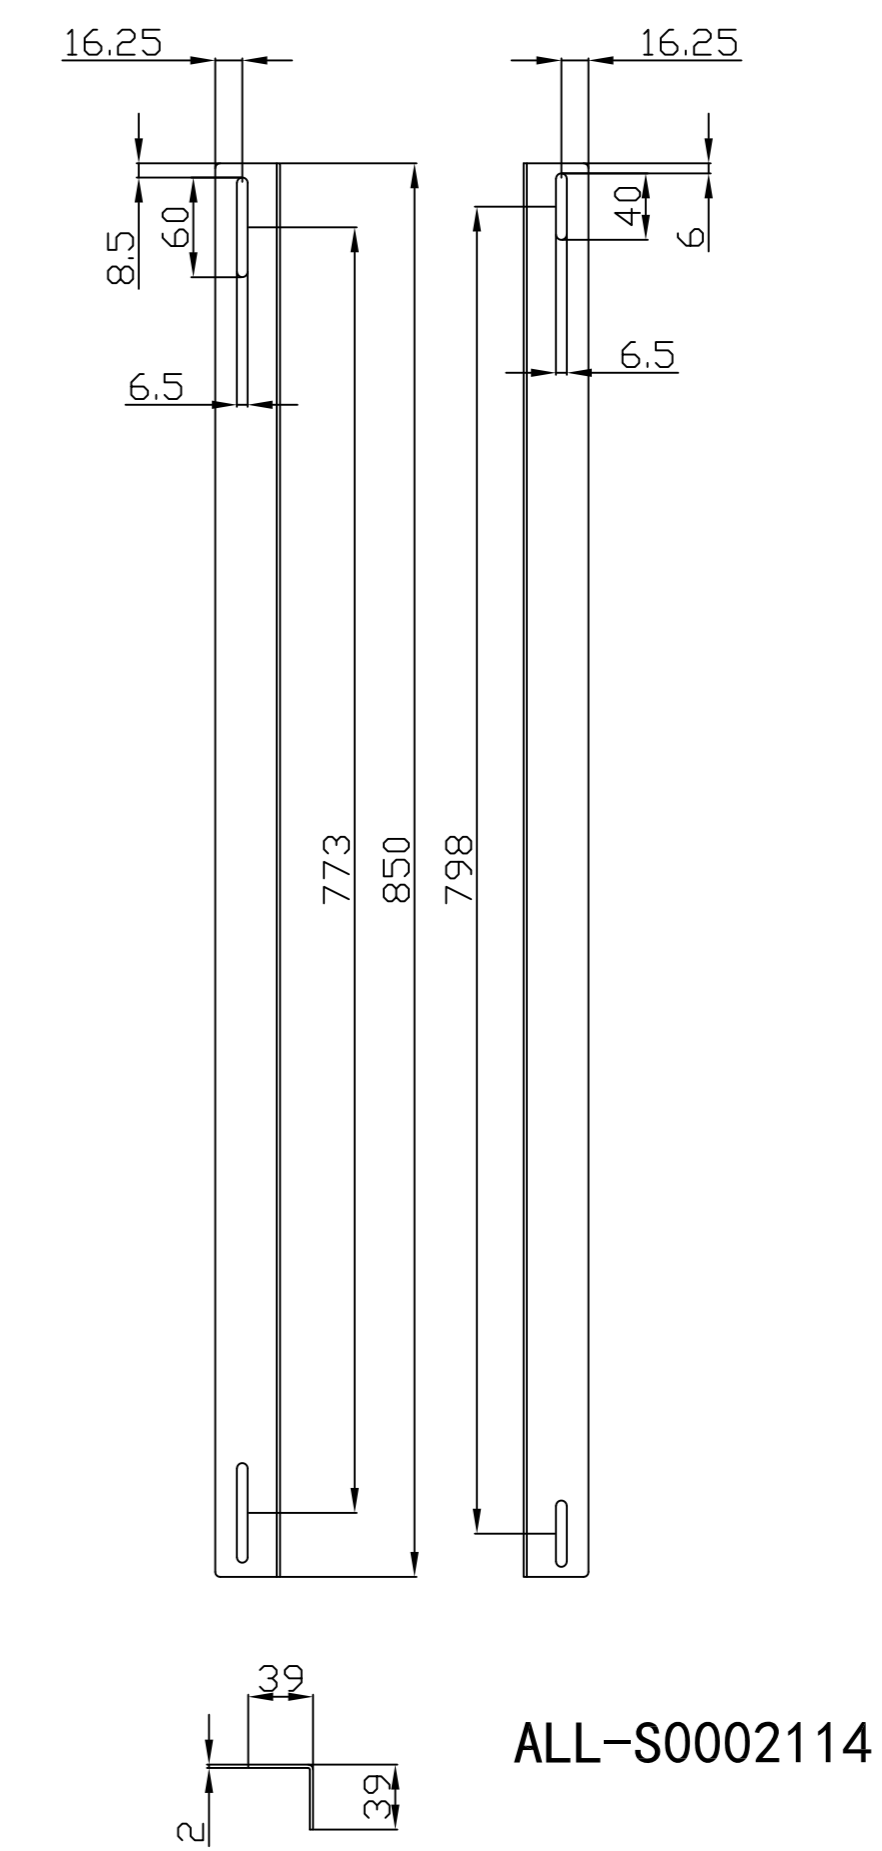

Model	Abmessungen W*D*H(mm)	Farbe
ALL-S0002014	490*420	Lichtgrau
ALL-S0002015	490*420	Schwarz

Bürstenleiste

Farbe:

ähnlich RAL9005 (Schwarz), ähnlich RAL7035 (Lichtgrau)

ähnlich RAL9005	ähnlich RAL7035
	

Merkmale:

Kabelführungsplatte

Merkmale:

- Horizontale Montage, passend für alle 19" Gehäuse
- Material: SPCC

Farbe:

ähnlich RAL9005 (Schwarz), ähnlich RAL7035 (Lichtgrau)

ähnlich RAL9005	ähnlich RAL7035
	

Model	Größe W*D*H(mm)	Farbe
ALL-S0002031	483*42	Grau
ALL-S0002032	483*88	Schwarz

L-Schiene

Artikelnr	Herstellernummer	Farbe	A	B	C	D	E	F
106887	ALL-S0002110	Lichtgrau	350	50	233	9	6	23
106895	ALL-S0002111	Lichtgrau	552	50	435	9	6	23
106896	ALL-S0002112	Lichtgrau	651	50	533	9	6	23
106897	ALL-S0002113	Lichtgrau	750	50	633	9	6	23
106898	ALL-S0002114	Lichtgrau	850	60	715	9	6	23
103442	ALL-S0002016	Lichtgrau	275	39	185	6	6	23
103443	ALL-S0002017	Schwarz	275	39	185	6	6	23
104300	ALL-S0002055	Lichtgrau	325	39	235	6	6	23
104301	ALL-S0002056	Schwarz	325	39	235	6	6	23
103444	ALL-S0002018	Lichtgrau	423	50	305	9	9	23
103445	ALL-S0002019	Schwarz	423	50	305	9	9	23

alle Maßeinheiten in mm

ALL-S0002016
ALL-S0002017

ALL-S0002055
ALL-S0002056

ALL-S0002018
ALL-S0002019

ALL-S0002110

ALL-S0002111

ALL-S0002112

ALL-S0002113