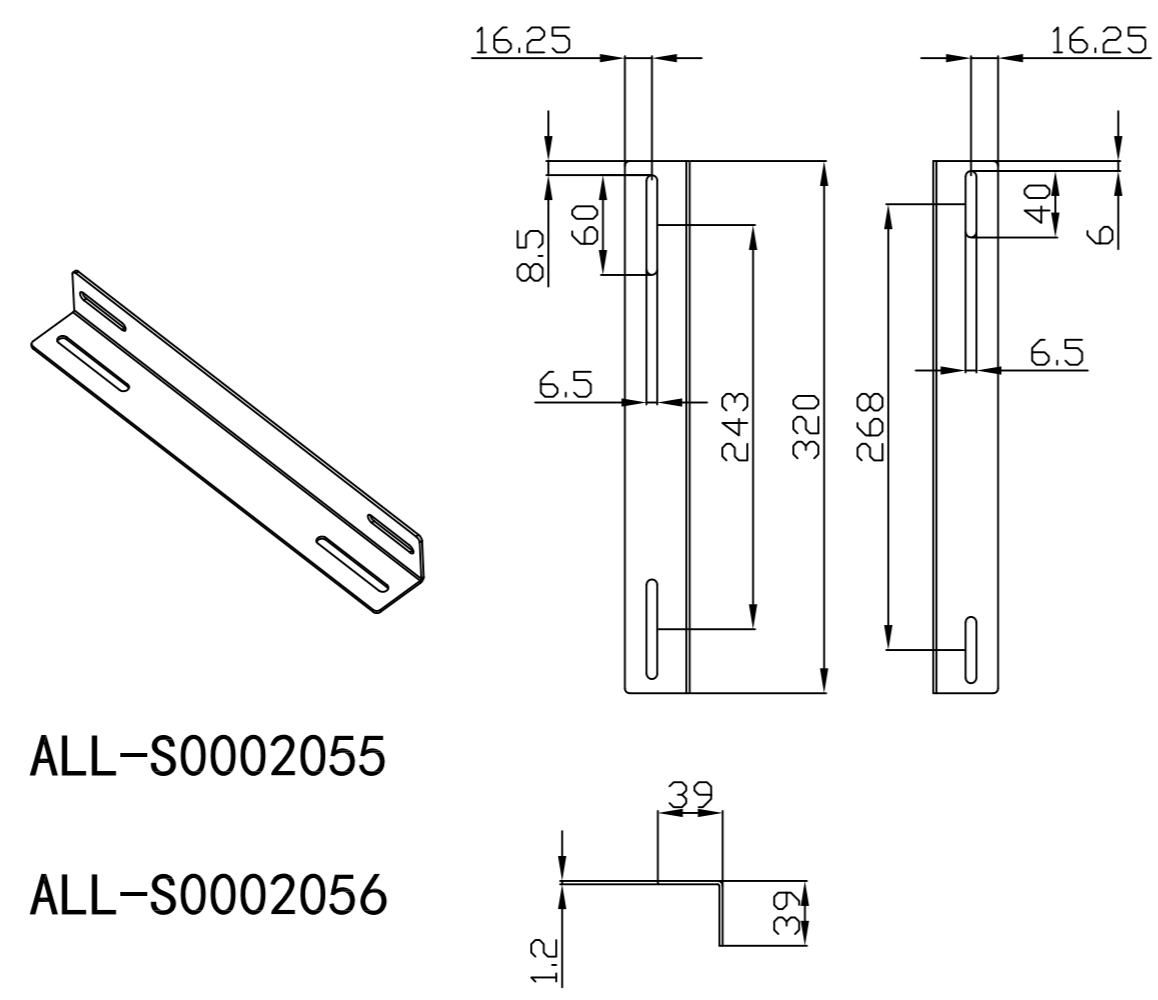

ALL-S0002055
ALL-S0002056