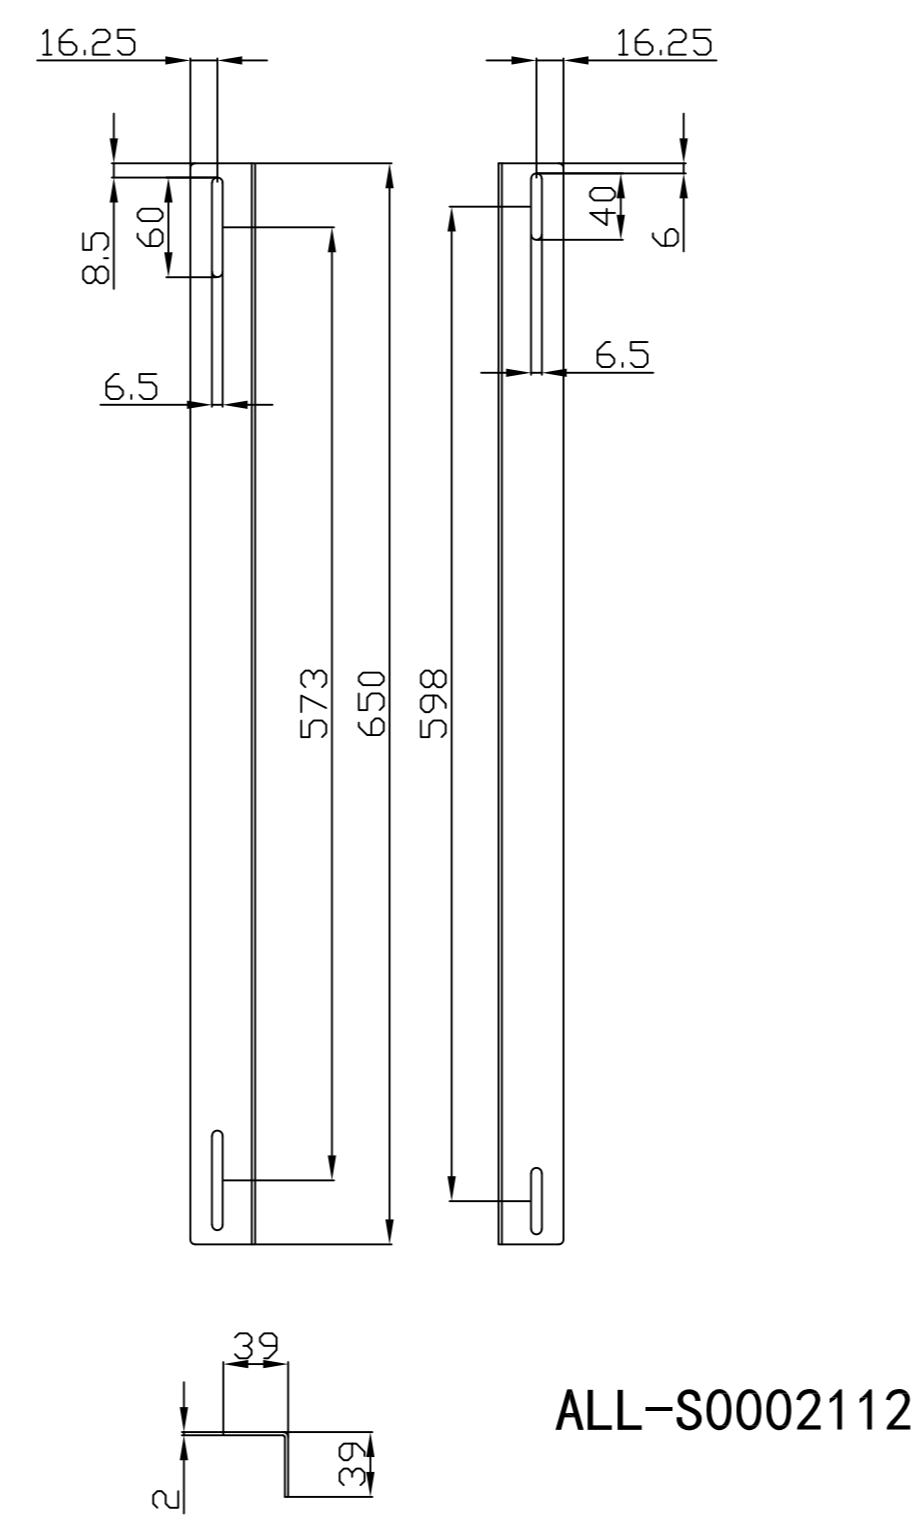

Model	Abmessungen W*D*H(mm)	Farbe
ALL-S0002014	490*420	Lichtgrau
ALL-S0002015	490*420	Schwarz

Bürstenleiste

Farbe:

ähnlich RAL9005 (Schwarz), ähnlich RAL7035 (Lichtgrau)

ähnlich RAL9005	ähnlich RAL7035
	

Merkmale:

Kabelführungsplatte

Merkmale:

- Horizontale Montage, passend für alle 19" Gehäuse
- Material: SPCC

Farbe:

ähnlich RAL9005 (Schwarz), ähnlich RAL7035 (Lichtgrau)

ähnlich RAL9005	ähnlich RAL7035
	

Model	Größe W*D*H(mm)	Farbe
ALL-S0002031	483*42	Grau
ALL-S0002032	483*88	Schwarz

L-Schiene

Artikelnr	Herstellernummer	Farbe	A	B	C	D	E	F
106887	ALL-S0002110	Lichtgrau	350	50	233	9	6	23
106895	ALL-S0002111	Lichtgrau	552	50	435	9	6	23
106896	ALL-S0002112	Lichtgrau	651	50	533	9	6	23
106897	ALL-S0002113	Lichtgrau	750	50	633	9	6	23
106898	ALL-S0002114	Lichtgrau	850	60	715	9	6	23
103442	ALL-S0002016	Lichtgrau	275	39	185	6	6	23
103443	ALL-S0002017	Schwarz	275	39	185	6	6	23
104300	ALL-S0002055	Lichtgrau	325	39	235	6	6	23
104301	ALL-S0002056	Schwarz	325	39	235	6	6	23
103444	ALL-S0002018	Lichtgrau	423	50	305	9	9	23
103445	ALL-S0002019	Schwarz	423	50	305	9	9	23

alle Maßeinheiten in mm

ALL-S0002016
ALL-S0002017

ALL-S0002055
ALL-S0002056

ALL-S0002018
ALL-S0002019

ALL-S0002110

ALL-S0002111

ALL-S0002112

ALL-S0002113