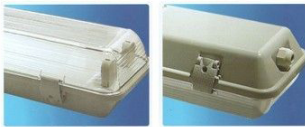

## Synergy 21 LED Tube T8 Serie 150cm, IP55 Doppel-Sockel

SYNERGY 21

LED TUBE Sockel T8 150cm für einseitig gespeiste Röhren (Wannenleuchte)  
Für 2 LED Röhren geeignet  
Schutzklasse IP55  
T8 Sockel in 150cm Länge für LED Tubes, ohne Starter und ohne Vorschaltgerät  
Größe: 1562\*150\*98MM

## Merkmale

Merkmal	Wert
Größe:	1562*150*98
Schutzklasse:	IP55
Gewicht:	2.838 Kg
Garantie:	24.00 Monate