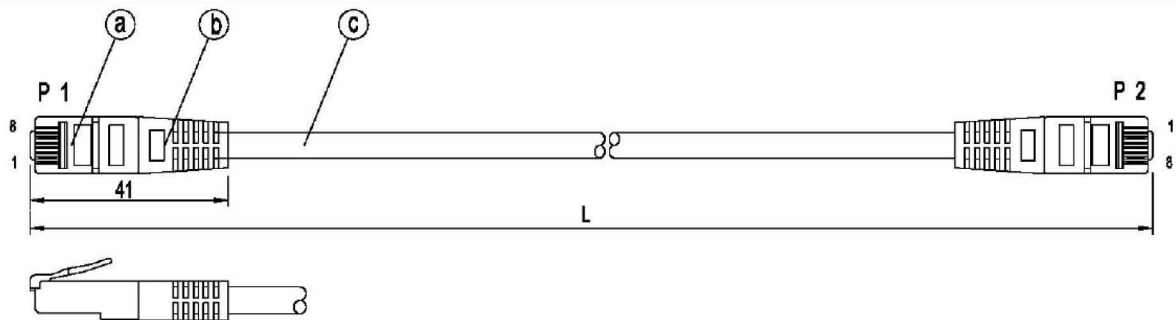

DATENBLATT

RJ45 Patchkabel U/UTP, Cat.6, PVC, CCA, schwarz

K8100SW.3	RJ45 Patchkabel U/UTP, Cat.6, PVC, CCA, 3m, schwarz	3,0 m
Art.Nr.	Bezeichnung	Länge
K8100SW.5	RJ45 Patchkabel U/UTP, Cat.6, PVC, CCA, 5m, schwarz	5,0 m
Art.Nr.	Bezeichnung	Länge
K8100SW.7,5	RJ45 Patchkabel U/UTP, Cat.6, PVC, CCA, 7,5m, schwarz	7,5 m
Art.Nr.	Bezeichnung	Länge
K8100SW.10	RJ45 Patchkabel U/UTP, Cat.6, PVC, CCA, 10m, schwarz	10,0 m
Art.Nr.	Bezeichnung	Länge
K8100SW.15	RJ45 Patchkabel U/UTP, Cat.6, PVC, CCA, 15m, schwarz	15,0 m
Art.Nr.	Bezeichnung	Länge
K8100SW.20	RJ45 Patchkabel U/UTP, Cat.6, PVC, CCA, 20m, schwarz	20,0 m
Art.Nr.	Bezeichnung	Länge
K8100SW.30	RJ45 Patchkabel U/UTP, Cat.6, PVC, CCA, 30m, schwarz	30,0 m

Abbildungen

Item No.	Color	Length (L)
K8100GR.x	grey	0,5m +/- 5mm
K8100MA.x	magenta (pink)	1m +/- 10mm
K8100WS.x	white	1,5m +/- 15mm
K8100GN.x	green	2m +/- 20mm
K8100BL.x	blue	3m +/- 30mm
K8100GE.x	yellow	5m +/- 50mm
K8100RT.x	red	7,5m +/- 75mm
K8100SW.x	black	10m +/- 100mm
K8100OR.x	orange	15m +/- 150mm
		20m +/- 200mm
		25m +/- 250mm
		30m +/- 300mm

Ähnlicher Artikel

K8100WS.1	RJ45 Patchkabel U/UTP, Cat.6, PVC, CCA, weiß
K8100RT.1	RJ45 Patchkabel U/UTP, Cat.6, PVC, CCA, rot
K8100OR.1	RJ45 Patchkabel U/UTP, Cat.6, PVC, CCA, orange