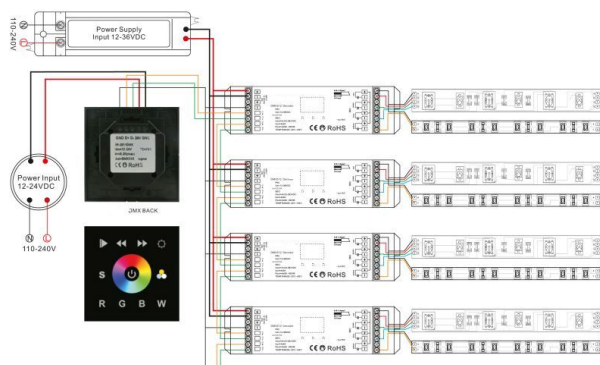

Synergy 21 Controlador Táctil Blanco Dual DMX - WALL 2201, M

SYNERGY 21

Características técnicas:

- Controlador táctil DMX WALL 2201-Maestro
- Controlador DMX esclavo requerido Art#98693
- Entrada: 12-24V
- IP20
- Temperatura de funcionamiento: 0°C - 50°C
- Dimensiones: 86 x 88 x 32 mm (Al/An/Ho)
- Profundidad: 10 mm
- Regulable (8 escalas de intensidad)
- 6 programas predefinidos (1= blanco cálido, 2= blanco cálido 50% + blanco frío 50%, 3= blanco neutro, 4= blanco neutro 50% + blanco frío 50%, 5= blanco frío, 6= blanco frío 50% + blanco cálido 50%)
- 10 programas de color (con modo pausa)
- 8 velocidades (4 -256 seg.)

Imágenes adicionales

Accesorios

Número de artículo	Denominación
98691	Synergy 21 Controlador Táctil Blanco Dual DMX - WALL 2201, M
98693	Synergy 21 Controlador RGB-Blanco DMX - WALL 2102B, Esclavo
157080	Synergy 21 LED Controller EOS 03 DMX512 RGBW Wandtaster weiss +WiFi
157084	Synergy 21 LED Controller EOS 03 DMX512 Controller RGBW 4*8A
181756	Synergy 21 LED Controller zub DMX Kabel RJ-45 -> XLR