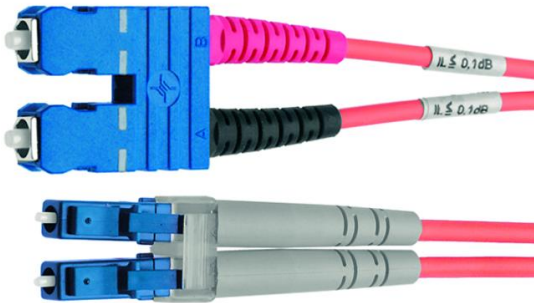

Artikelnummer: L00895C0037

LWL-Duplex-Adapterkabel 1. Seite LC Duplex, 2. Seite SC Duplex G50/125
10,0 m

Technische Attribute	
Fasertyp	G50/125 OM2
Stecker-Bauform	1. Seite SC Duplex, 2. Seite LC Duplex
Länge	10,0 m
Gehäusefarbe	beige
Kabelfarbe	orange

Produkt-Beschreibung

LWL-Rangier- oder -Patchkabel werden hauptsächlich an Rangierfeldern oder zur Verbindung zwischen Anschlussdosen und Endgerät verwendet. Duplexkabel mit Duplex-Steckverbindern verhindern die Vertauschung von Sende- und Empfangsanschlüssen. Die Qualität von Steckern und Fasern ist in hohem Maße bestimmend für die Einfügedämpfung und das Reflexionsverhalten der Übertragungsstrecke. Werksseitig hergestellte LWL-Rangierkabel gewährleisten ausgezeichnete optische und mechanische Eigenschaften und hohe Lebensdauer durch Verwendung von optimal aufeinander abgestimmten Komponenten und einem unter ständiger Kontrolle ablaufenden Herstellprozess. Flammwidriges und halogenfreies Kabelmaterial sorgt für gute Umweltverträglichkeit.