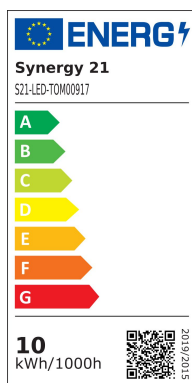

Synergy 21 LED Objekt Strahler 10W IP65 ww

kwh/1000h:	10,00
Lumen:	850
Watt:	10,0
Nennlebensdauer:	35000 Std.
Schaltzyklen:	15000
Opt. Umgebungstemp.:	25 °C

Mit Notstromfunktion und Überhitzungsschutz

Betriebsspannung: >AC 207-253V

LED: 10Watt Highpower Chip

Abstrahlwinkel: 120°

Lumen: 850lm

warmweiß: 3000K ±150

CRI: Ra>80

dimmbar: ja (Phasenanschnittsdimmer)

Gehäuse: Alu Spritzguss in grau

Frontglas: Einscheibensicherheitsglas (ESG)

Arbeitstemperatur: -25°C bis +55°C

Schutzklasse: IP65 (Strahlwasserfest)

Gewicht: 0,7Kg

Abmessungen: (l*b*h) 210*242*68mm

Energieeffizienzklasse: A+

kWh/1000h: 10

Merkmale

Merkmal	Wert
Abstrahlwinkel:	120

Merkmal	Wert
CRI:	>80
Dimmbar:	TRIAC
Grösse:	210*242*68
LED - Gehäusefarbe:	schwarz
LED - Gehäusematerial:	Aluminium
Lichtfarbe:	warmweiß
Lichtfarbe in Kelvin:	3000
Lumen:	850
Schutzklasse:	IP65
Volt:	230
Gewicht:	0.77 Kg
Garantie:	24.00 Monate