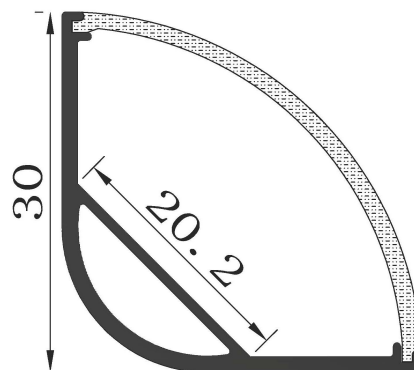

Accesorios

Número de artículo	Denominación
121268	Synergy 21 ALU016-R Tapa Final, 2 unidades
121269	Synergy 21 ALU016-R Conexión de esquina, 1 unidad
121270	Synergy 21 ALU016-R Interconector, 1 unidad
121273	Synergy 21 ALU016-R Difusor PMMA transparente, 2m
121274	Synergy 21 ALU016-R Difusor PMMA opal, 2m