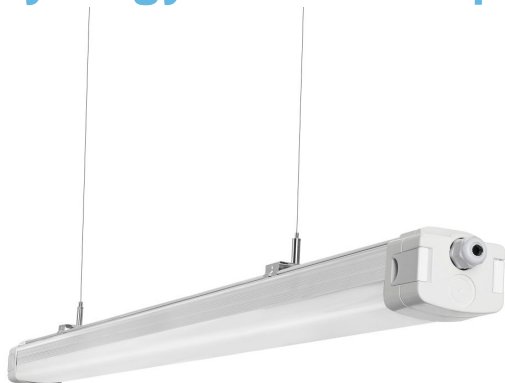

Synergy 21 LED Tri-proof Light 150cm tri-color clear

kwh/1000h:	60,00
Lumens:	8700
Watt:	60,0
Nominal Service Life:	40000 Std.
Switching Cycles:	50000
Opt. Ambient Temperature.:	25 °C

LED Tri-proof Light

Adjustable light colour: 4000/5000/6000K
Adjustable wattage: 40/50/55/60W
Length: 150cm
Lumen: 145Lm/W, 5800/7250/7975/8700lm
Light colour: 4000/5000/6000K
Beam angle: 120°
Cover: Clear
Watt: 60W can adjust to 40/50/55/60W
Cabling: 3-core, cannot be extended
Dimmable: no
Protection class: IP65 and IK10

Attributes

Attribute	Value
Abstrahlwinkel:	120
Betriebstemperatur:	-20°C ~ +60°C
CRI:	>80
Dimmbar:	nein
Grösse:	15000
LED - Gehäusefarbe:	Kunststoff/ Metall
Lichtfarbe:	einstellbar
Lichtfarbe in Kelvin:	4000/5000/6000
Lumen:	145Lm/W
Schutzklasse:	IP65 und IK10
Volt:	230
Weight:	2.3 Kg
Warranty:	60.00 Months