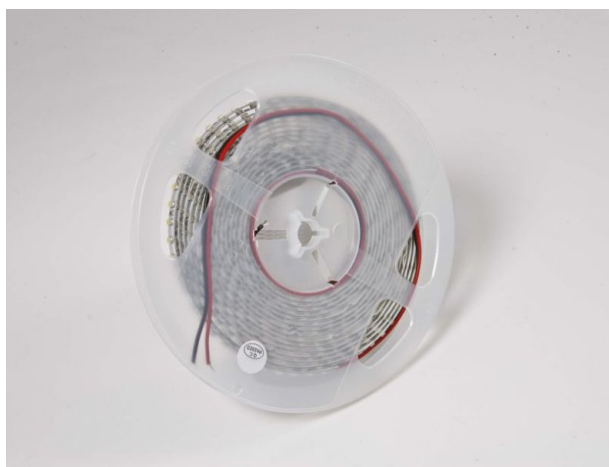

Zubehör

Art.-Nr.	Name
81069	Synergy 21 LED zub Hohlbuchse mit Schraubklemmen
81068	Synergy 21 LED zub Hohlstecker mit Schraubklemmen
81741	Synergy 21 LED Flex Strip zub. Silikonbefestigungsschelle 10er Pack
125198	Synergy 21 Netzteil - 24V 150W Mean Well IP67
174020	Synergy 21 Netzteil - 24V 100W BILTON
174654	Synergy 21 LED FLEX Strip zub. Easy Connect I shape for 1 line clear