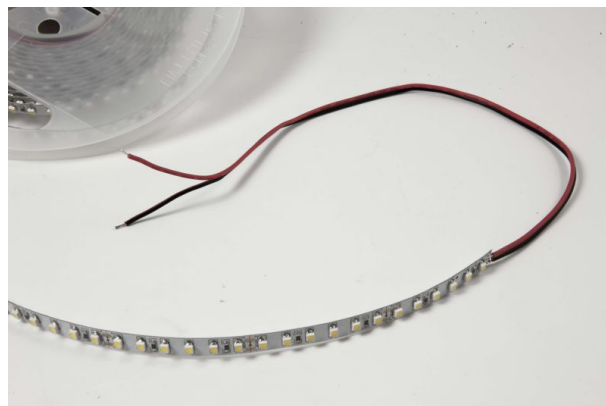

Zubehör

Art.-Nr.	Name
81069	Synergy 21 LED zub Hohlbuchse mit Schraubklemmen
81068	Synergy 21 LED zub Hohlstecker mit Schraubklemmen
81741	Synergy 21 LED Flex Strip zub. Silikonbefestigungsschelle 10er Pack
125198	Synergy 21 Netzteil - 24V 150W Mean Well IP67
174020	Synergy 21 Netzteil - 24V 100W BILTON
174654	Synergy 21 LED FLEX Strip zub. Easy Connect I shape for 1 line clear