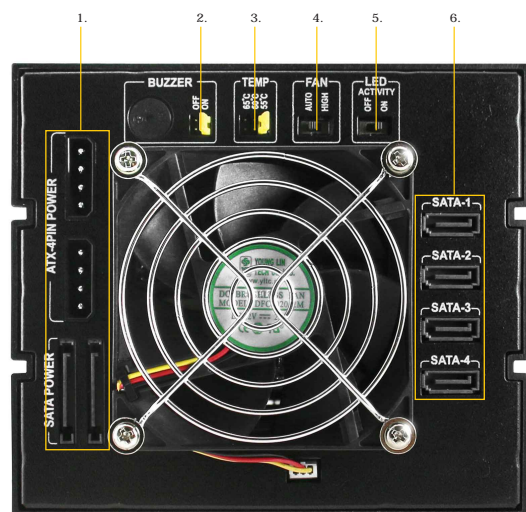

Frontansicht IB-565SSK

1. Träger-Schloss
2. Türgriff
3. Stromschalter und LED

Das Träger-Schloss sperrt nur mechanisch die Träger-Schublade gegen unbefugte Zugriffe oder Loslösen und hat keine elektrische Schaltfunktion.

1. Nach rechts drehen - geschlossen
2. Nach links drehen - geöffnet

Rückansicht IB-565SSK

1. SATA und Molex Stromverbindung
2. SATA Anschluss für Festplatten 1-5
3. Schalter für LED Aktivität
4. Schalter für Lüftereinstellung
5. Schalter für Temperatur zur Alarmauslösung
6. Schalter für Alarmbuzzer

Frontansicht IB-564SSK

Rückansicht IB-564SSK

Frontansicht IB-563SSK

Rückansicht IB-563SSK

1. Stromschalter und LED
2. Träger-Schloss
3. Türgriff

1. SATA und Molex Stromverbindung
2. Schalter für Alarmbuzzer
3. Schalter für Temperatur zur Alarmauslösung
4. Schalter für Lüftereinstellung
5. Schalter für LED Aktivität
6. SATA Anschluss für Festplatten 1-4 / 1-3