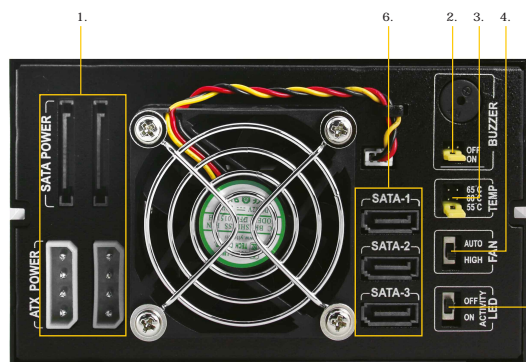

Frontansicht IB-565SSK

1. Träger-Schloss
2. Türgriff
3. Stromschalter und LED

Das Träger-Schloss sperrt nur mechanisch die Träger-Schublade gegen unbefugte Zugriffe oder Loslösen und hat keine elektrische Schaltfunktion.

1. Nach rechts drehen - geschlossen
2. Nach links drehen - geöffnet

Rückansicht IB-565SSK

1. SATA und Molex Stromverbindung
2. SATA Anschluss für Festplatten 1-5
3. Schalter für LED Aktivität
4. Schalter für Lüftereinstellung
5. Schalter für Temperatur zur Alarmauslösung
6. Schalter für Alarmbuzzer

Frontansicht IB-564SSK

Rückansicht IB-564SSK

Frontansicht IB-563SSK

Rückansicht IB-563SSK

1. Stromschalter und LED
2. Träger-Schloss
3. Türgriff

1. SATA und Molex Stromverbindung
2. Schalter für Alarmbuzzer
3. Schalter für Temperatur zur Alarmauslösung
4. Schalter für Lüftereinstellung
5. Schalter für LED Aktivität
6. SATA Anschluss für Festplatten 1-4 / 1-3