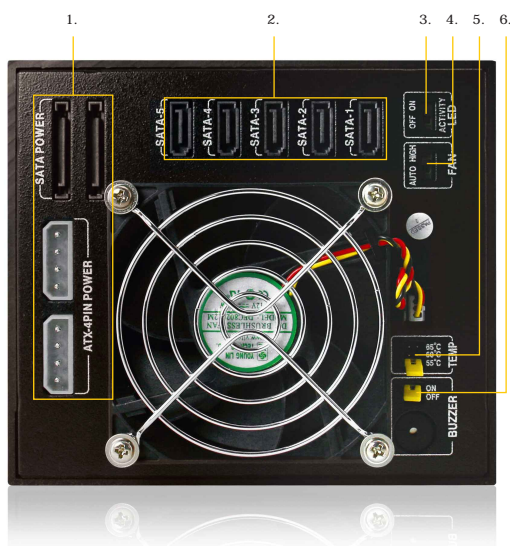

IB-563, 564, 565 Serie: Backplane für SATA / SAS Festplatten

Hauptmerkmale

- 3x 3,5" SATA oder SAS HDD in 2x 5,25" Einbauschächten
- 4x 3,5" SATA oder SAS HDD in 3x 5,25" Einbauschächten
- 5x 3,5" SATA oder SAS HDD in 3x 5,25" Einbauschächten
- Unterstützt SATA I/II/III & SAS HDD bis zu 6 Gbit/s
- Robustes Industriedesign aus Aluminium
- Festplattenträger abschließbar
- LED für Power und HDD-Zugriff
- LED- und Audioalarm für Lüfterfehler und Überhitzung
- Non-Scratch-SATA (NSS) Connector
- 80x80 mm Lüfter
- Alarmtemperatur einstellbar (55° C, 60° C, 65° C)
- Plug & Play und Hot Swap
- Unterstützt Windows & Mac

Frontansicht IB-565SSK

1. Träger-Schloss
2. Türgriff
3. Stromschalter und LED

Das Träger-Schloss sperrt nur mechanisch die Träger-Schublade gegen unbefugte Zugriffe oder Loslösen und hat keine elektrische Schaltfunktion.

1. Nach rechts drehen - geschlossen
2. Nach links drehen - geöffnet

Rückansicht IB-565SSK

1. SATA und Molex Stromverbindung
2. SATA Anschluss für Festplatten 1-5
3. Schalter für LED Aktivität
4. Schalter für Lüftereinstellung
5. Schalter für Temperatur zur Alarmauslösung
6. Schalter für Alarmbuzzer

Frontansicht IB-564SSK

Rückansicht IB-564SSK

Frontansicht IB-563SSK

Rückansicht IB-563SSK

1. Stromschalter und LED
2. Träger-Schloss
3. Türgriff

1. SATA und Molex Stromverbindung
2. Schalter für Alarmbuzzer
3. Schalter für Temperatur zur Alarmauslösung
4. Schalter für Lüftereinstellung
5. Schalter für LED Aktivität
6. SATA Anschluss für Festplatten 1-4 / 1-3