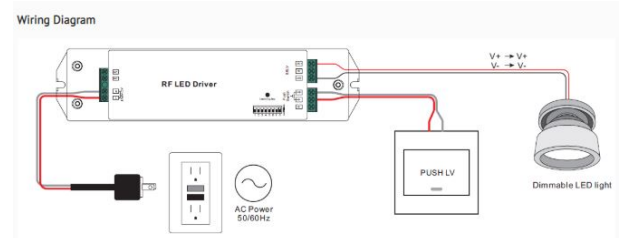

Zubehör

Art.-Nr.	Name
116369	Synergy 21 LED Controller EOS 05 Wanddimmer dual white (CCT)
126643	Synergy 21 LED Controller EOS 05 Handsender dual 2 dual white (CCT)
123041	Synergy 21 LED Controller EOS 05 WLAN Controller Master Router
147265	Netzkabel 230V Schutzkontakt CEE7(Stecker)->Open End mit Adernendhülsen, 1,8m,Black