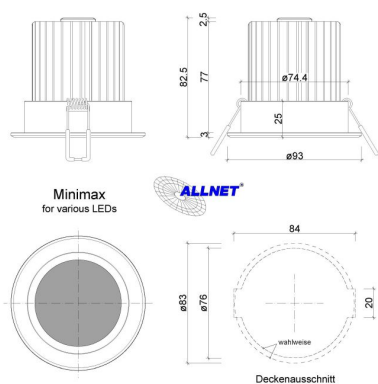

Synergy 21 LED Deckeneinbauspot Prometheus mini-max warmweiss V2

SYNERGY 21

kwh/1000h:	8,00
Lumen:	880
Watt:	8,0
Nennlebensdauer:	35000 Std.
Schaltzyklen:	50000
Opt. Umgebungstemp.:	25 °C

8 Watt Deckeinbauspot
Aluminium eloxiert Oberfläche mattiert
Stromversorgung: 12 Volt
Abstrahlwinkel : 60 °
LED Chip: 8x1 Watt
Lumen: 960lm, 120lm/w
Kelvin: 3000 ± 250
Kopfdurchmesser: 93 mm
Gesamthöhe: 80 mm
Federbügel mit Kunststoffüberzug
Gefrostete Glasscheibe
zwei-teilig, Deckeneinbauring und Leuchtkörper mit Kühlung

Lochkreis: $\varnothing 74,4\text{mm}$ => Säge $\varnothing 75$ oder $\varnothing 76$

Energieeffizienzklasse: A++
kWh/1000h: 8W

Weitere Bilder

Zubehör

Art.-Nr.	Name
135731	Synergy 21 LED Controller 3653 LED RGB-WW (RGB-CCT) Master Set
90560	Synergy 21 LED zub Schraubklemme KEFA (Phoenix® kompatibel) Stecker 5 F
90562	Synergy 21 LED zub Schraubklemme KEFA (Phoenix® kompatibel) Stecker 5 M
102189	PortaLuce® Lightcontroller N°3458 Verteiler
107726	Synergy 21 Netzteil - 12V 12W - HEP
136728	Synergy 21 Netzteil - 12V 60W Mean Well IP67