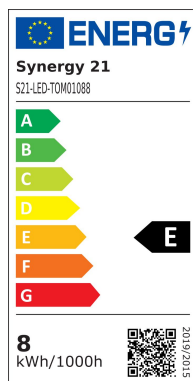

Synergy 21 LED Deckeneinbauspot Prometheus mini-max warmweiss V2

SYNERGY 21

kwh/1000h:	8,00
Lumen:	880
Watt:	8,0
Nennlebensdauer:	35000 Std.
Schaltzyklen:	50000
Opt. Umgebungstemp.:	25 °C

8 Watt Deckeinbauspot
Aluminium eloxiert Oberfläche mattiert
Stromversorgung: 12 Volt
Abstrahlwinkel : 60 °
LED Chip: 8x1 Watt
Lumen: 960lm, 120lm/w
Kelvin: 3000 ± 250
Kopfdurchmesser: 93 mm
Gesamthöhe: 80 mm
Federbügel mit Kunststoffüberzug
Gefrostete Glasscheibe
zwei-teilig, Deckeneinbauring und Leuchtkörper mit Kühlung

Lochkreis: $\varnothing 74,4\text{mm}$ => Säge $\varnothing 75$ oder $\varnothing 76$

Energieeffizienzklasse: A++
kWh/1000h: 8W

Weitere Bilder

Zubehör

Art.-Nr.	Name
135731	Synergy 21 LED Controller 3653 LED RGB-WW (RGB-CCT) Master Set
90560	Synergy 21 LED zub Schraubklemme KEFA (Phoenix® kompatibel) Stecker 5 F
90562	Synergy 21 LED zub Schraubklemme KEFA (Phoenix® kompatibel) Stecker 5 M
102189	PortaLuce® Lightcontroller N°3458 Verteiler
107726	Synergy 21 Netzteil - 12V 12W - HEP
136728	Synergy 21 Netzteil - 12V 60W Mean Well IP67