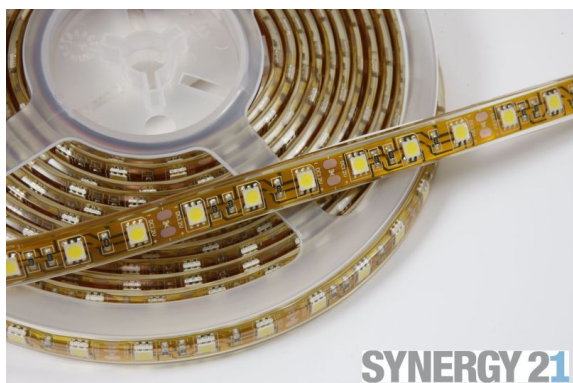

## Synergy 21 LED Flex Strip warmweiß DC24V 72W IP68

kwh/1000h:	72,00
Lumen:	4500
Watt:	72,0
Nennlebensdauer:	35000 Std.
Schaltzyklen:	50000
Opt. Umgebungstemp.:	25 °C

LED Flex Strip warmweiß,  
DC24V, max. 3A, 72W,  
300Leds, 120°, 5050SMD  
Länge: 5000\*12,9\*5mm,  
Lumen: 4500  
3000K ±250  
outdoor, filled tube, IP68  
kürzbar: alle 10 cm  
offenes Kabelende  
Klebeband zur Montagehilfe auf der Rückseite

Bis zu -25°C geeignet!

Energieeffizienzklasse: A  
kWh/1000h: 72

Bitte beachten sie, dass auch LED Streifen gekühlt werden müssen.  
Achten sie darauf, dass der LED Strip die Arbeitstemperatur von 40°C nicht überschreitet, da sonst die Lebensdauer nicht gewährleistet werden kann.

## Merkmale

Merkmal	Wert
Abstrahlwinkel:	120
Ampere:	3
CC oder CV:	CV
CRI:	>80
Dimmbar:	abhängig vom Netzteil
Länge:	5
LED Strip Klebeband:	ja
LED Strip Breite:	12.90
LED Strip Höhe:	5
LED Strip Klebeband:	ja
LED Strip kürzbar:	100
LED Strip Länge:	5000
Lichtfabe in Kelvin:	3000
Lichtfarbe:	warmweiß
Lichtfarbe in Kelvin:	3000
Lichtfarbe Name:	warmweiß
Lumen:	4500
Schutzklasse:	IP68
Volt:	24
Gewicht:	0.2 Kg

## Zubehör

Art.-Nr.	Name
81069	Synergy 21 LED zub Hohlbuchse mit Schraubklemmen
81068	Synergy 21 LED zub Hohlstecker mit Schraubklemmen
81741	Synergy 21 LED Flex Strip zub. Silikonbefestigungsschelle 10er Pack
148726	Synergy 21 Outdoor Kabelverbinder IP68 1:1
148727	Synergy 21 Outdoor Kabelverbinder IP66 1:2
148730	Synergy 21 Outdoor Kabelverbinder IP66 Box 3 Ports