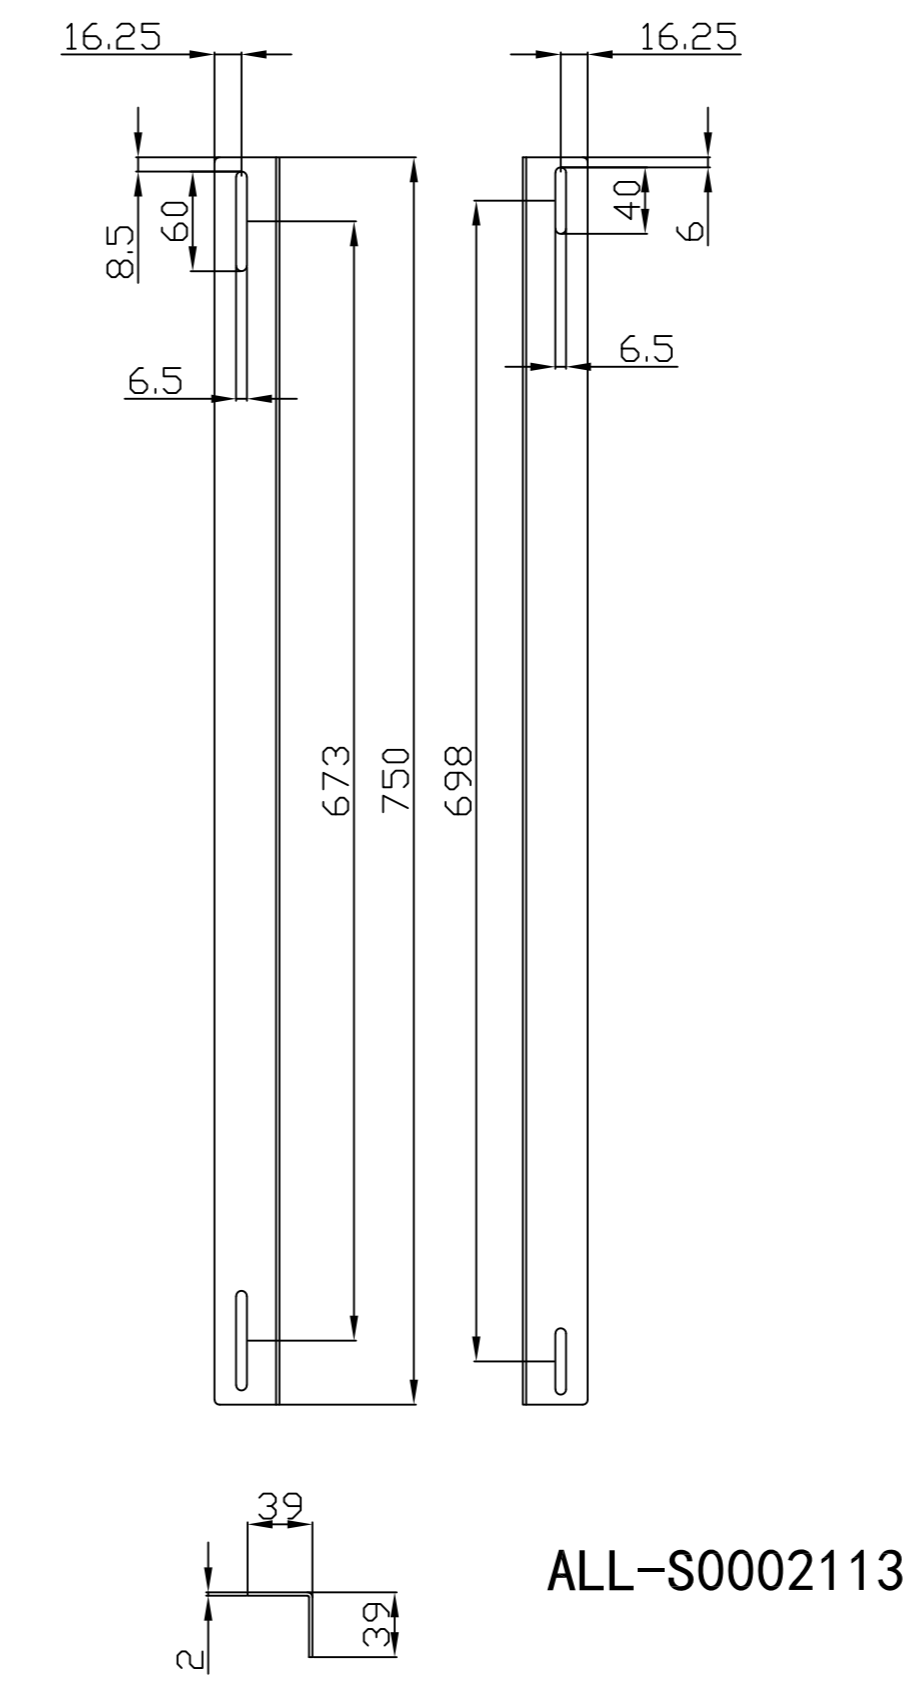

Model	Abmessungen W*D*H(mm)	Farbe
ALL-S0002014	490*420	Lichtgrau
ALL-S0002015	490*420	Schwarz

Bürstenleiste

Farbe:

ähnlich RAL9005 (Schwarz), ähnlich RAL7035 (Lichtgrau)

ähnlich RAL9005	ähnlich RAL7035
	

Merkmale:

Kabelführungsplatte

Merkmale:

- Horizontale Montage, passend für alle 19" Gehäuse
- Material: SPCC

Farbe:

ähnlich RAL9005 (Schwarz), ähnlich RAL7035 (Lichtgrau)

ähnlich RAL9005	ähnlich RAL7035
	

Model	Größe W*D*H(mm)	Farbe
ALL-S0002031	483*42	Grau
ALL-S0002032	483*88	Schwarz

L-Schiene

Artikelnr	Herstellernummer	Farbe	A	B	C	D	E	F
106887	ALL-S0002110	Lichtgrau	350	50	233	9	6	23
106895	ALL-S0002111	Lichtgrau	552	50	435	9	6	23
106896	ALL-S0002112	Lichtgrau	651	50	533	9	6	23
106897	ALL-S0002113	Lichtgrau	750	50	633	9	6	23
106898	ALL-S0002114	Lichtgrau	850	60	715	9	6	23
103442	ALL-S0002016	Lichtgrau	275	39	185	6	6	23
103443	ALL-S0002017	Schwarz	275	39	185	6	6	23
104300	ALL-S0002055	Lichtgrau	325	39	235	6	6	23
104301	ALL-S0002056	Schwarz	325	39	235	6	6	23
103444	ALL-S0002018	Lichtgrau	423	50	305	9	9	23
103445	ALL-S0002019	Schwarz	423	50	305	9	9	23

alle Maßeinheiten in mm

ALL-S0002016
ALL-S0002017

ALL-S0002055
ALL-S0002056

ALL-S0002018
ALL-S0002019

ALL-S0002110

ALL-S0002111

ALL-S0002112

ALL-S0002113