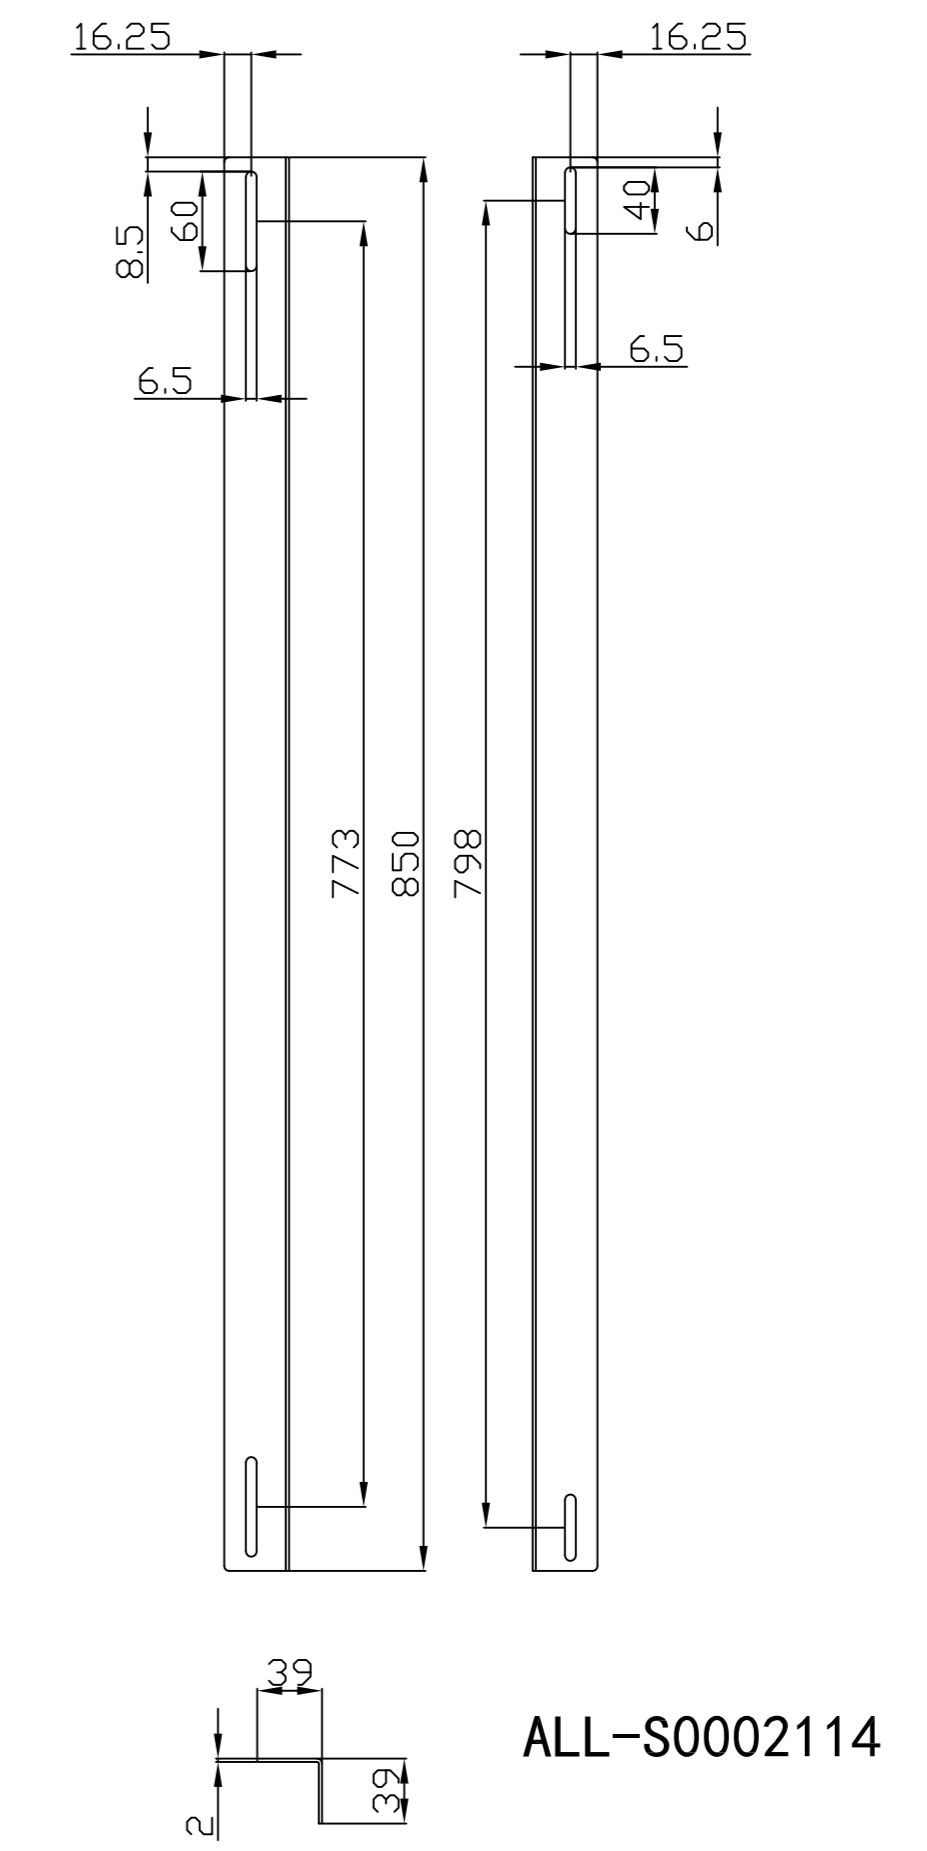

Model	Abmessungen W*D*H(mm)	Farbe
ALL-S0002014	490*420	Lichtgrau
ALL-S0002015	490*420	Schwarz

Bürstenleiste

Farbe:

ähnlich RAL9005 (Schwarz), ähnlich RAL7035 (Lichtgrau)

ähnlich RAL9005	ähnlich RAL7035
	

Merkmale:

Kabelführungsplatte

Merkmale:

- Horizontale Montage, passend für alle 19" Gehäuse
- Material: SPCC

Farbe:

ähnlich RAL9005 (Schwarz), ähnlich RAL7035 (Lichtgrau)

ähnlich RAL9005	ähnlich RAL7035
	

Model	Größe W*D*H(mm)	Farbe
ALL-S0002031	483*42	Grau
ALL-S0002032	483*88	Schwarz

L-Schiene

Artikelnr	Herstellernummer	Farbe	A	B	C	D	E	F
106887	ALL-S0002110	Lichtgrau	350	50	233	9	6	23
106895	ALL-S0002111	Lichtgrau	552	50	435	9	6	23
106896	ALL-S0002112	Lichtgrau	651	50	533	9	6	23
106897	ALL-S0002113	Lichtgrau	750	50	633	9	6	23
106898	ALL-S0002114	Lichtgrau	850	60	715	9	6	23
103442	ALL-S0002016	Lichtgrau	275	39	185	6	6	23
103443	ALL-S0002017	Schwarz	275	39	185	6	6	23
104300	ALL-S0002055	Lichtgrau	325	39	235	6	6	23
104301	ALL-S0002056	Schwarz	325	39	235	6	6	23
103444	ALL-S0002018	Lichtgrau	423	50	305	9	9	23
103445	ALL-S0002019	Schwarz	423	50	305	9	9	23

alle Maßeinheiten in mm

ALL-S0002016
ALL-S0002017

ALL-S0002055
ALL-S0002056

ALL-S0002018
ALL-S0002019

ALL-S0002110

ALL-S0002111

ALL-S0002112

ALL-S0002113