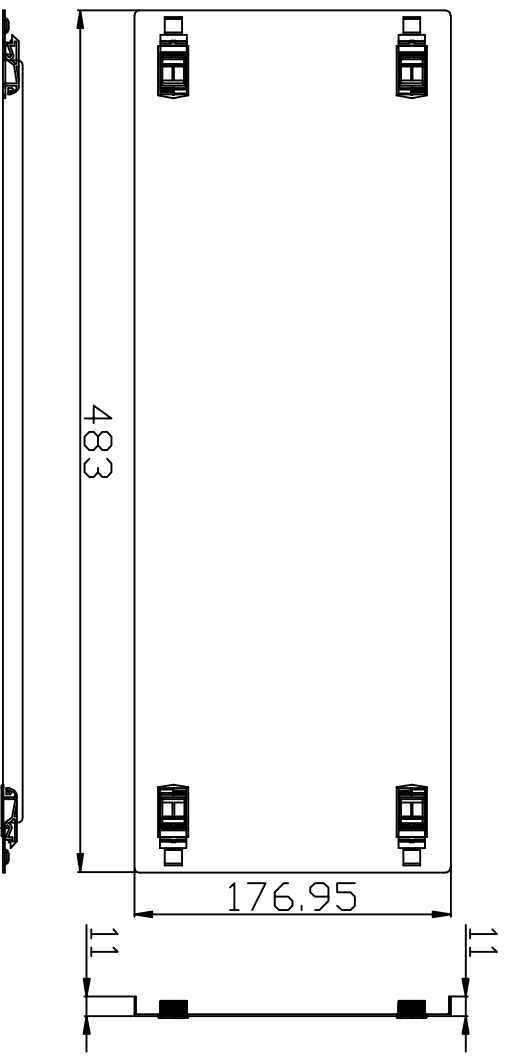

ALL-S0002148

ALL-S0002151