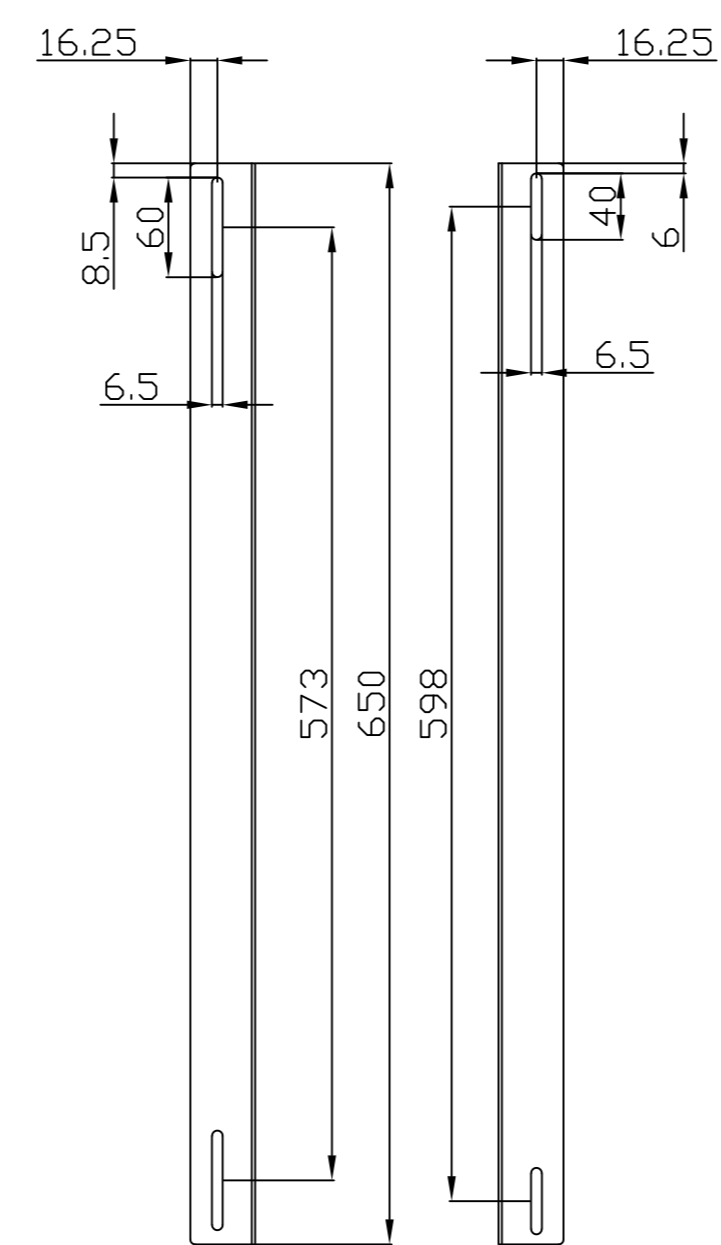

ALL-S0002112