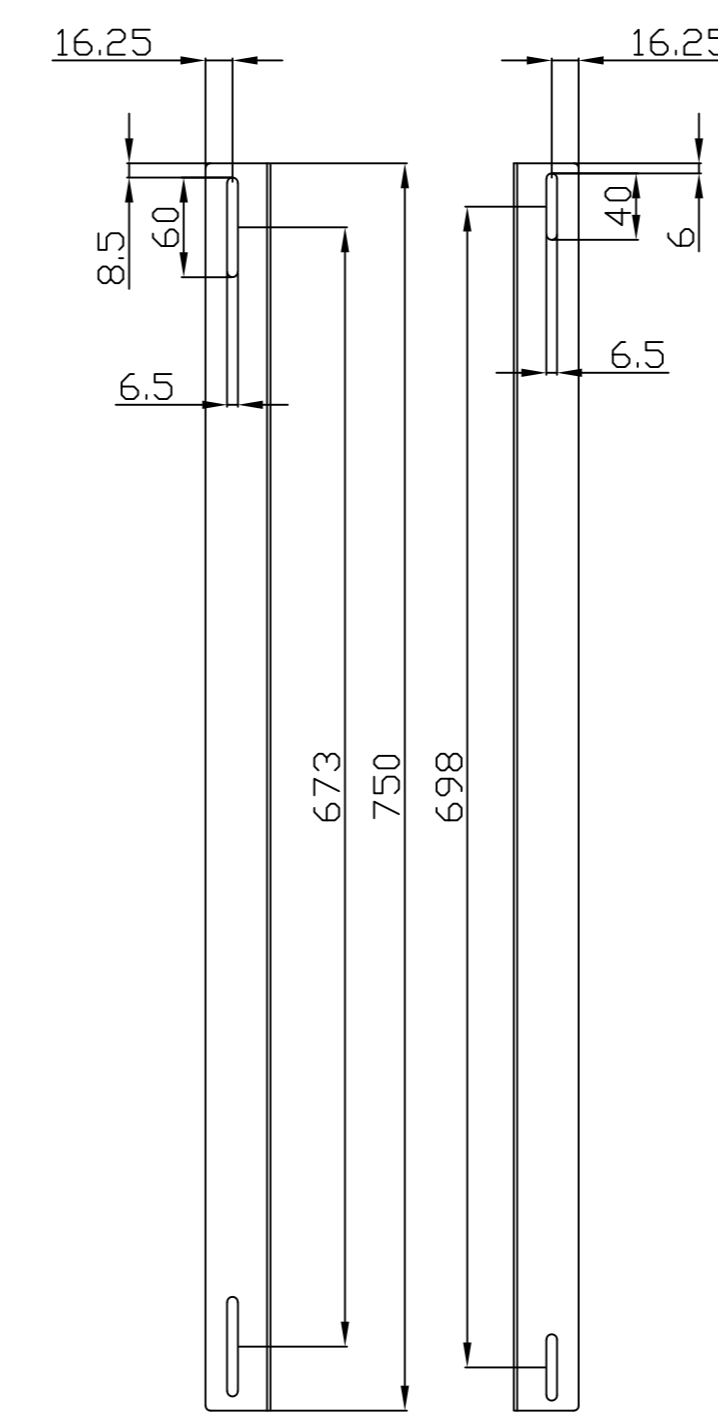

ALL-S0002113