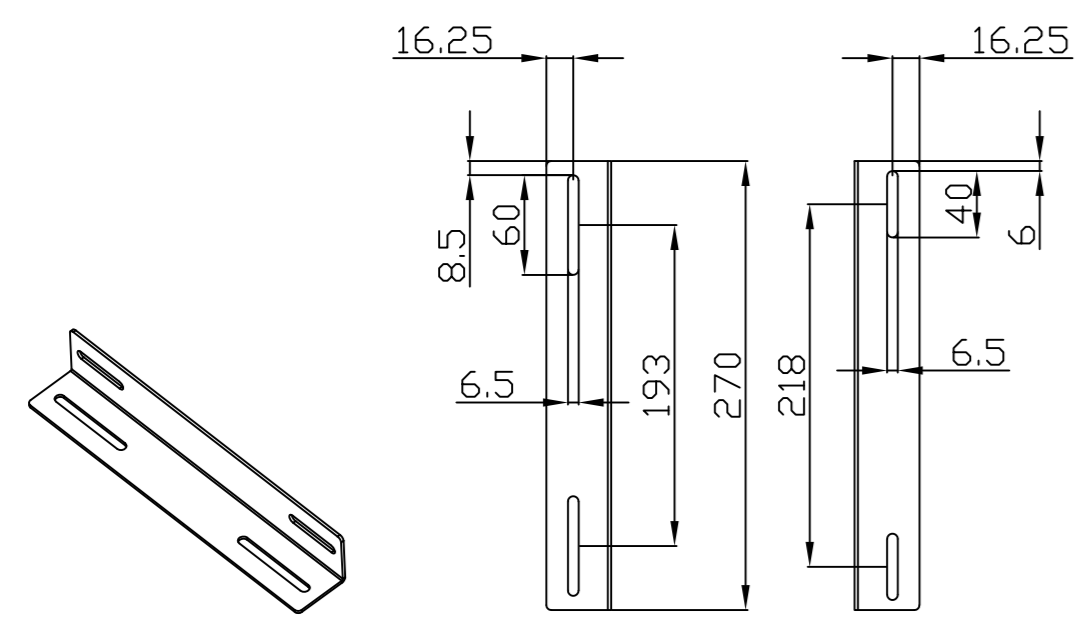

ALL-S0002017

ALL-S0002016