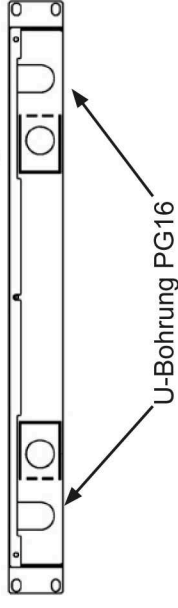

SC Pigtails auf SC-Duplex Kupplungen

komplett bestückte Spleißbox 19" 1HE, RAL7035

PG16 Bohrung anwinkelbar

Rückansicht

Komplett bestückte, nicht ausziehbare Spleißbox 19" 1HE, RAL7035

Art.-Nr.	Pigtail	Kupplung
62,5/125µ OM1		
B70213.12	12 x SC farbig	6 x SC duplex beige
B70213.24	24 x SC farbig	12 x SC duplex beige
B70213.48	48 x SC farbig	24 x SC duplex beige
50/125µ OM2		
B70203.12	12 x SC farbig	6 x SC duplex beige
B70203.24	24 x SC farbig	12 x SC duplex beige
B70203.48	48 x SC farbig	24 x SC duplex beige
50/125µ OM3		
B70203.12OM3	12 x SC farbig	6 x SC duplex aqua
B70203.24OM3	24 x SC farbig	12 x SC duplex aqua
B70203.48OM3	48 x SC farbig	24 x SC duplex aqua
50/125µ OM4		
B70203.12OM4	12 x SC farbig	6 x SC duplex violett
B70203.24OM4	24 x SC farbig	12 x SC duplex violett
B70203.48OM4	48 x SC farbig	24 x SC duplex violett
9/125µ OS2		
B70223.12	12 x SC farbig	6 x SC duplex blau
B70223.24	24 x SC farbig	12 x SC duplex blau
B70223.48	48 x SC farbig	24 x SC duplex blau

weitere Optionen

B70203TS.xx	mit einer schwarzen Spleißbox RAL9005
BA70203.xx	mit einer spleißfertig vorbereiteten Spleißbox

Komplett bestückte, ausziehbare Spleißbox 19" 1HE, RAL7035

Art.-Nr.	Pigtail	Kupplung
62,5/125µ OM1		
B70213.12	12 x SC farbig	6 x SC duplex beige
B70213.24	24 x SC farbig	12 x SC duplex beige
B70213.48	48 x SC farbig	24 x SC duplex beige
50/125µ OM2		
B71203.12	12 x SC farbig	6 x SC duplex beige
B71203.24	24 x SC farbig	12 x SC duplex beige
B71203.48	48 x SC farbig	24 x SC duplex beige
50/125µ OM3		
B71203.12OM3	12 x SC farbig	6 x SC duplex aqua
B71203.24OM3	24 x SC farbig	12 x SC duplex aqua
B71203.48OM3	48 x SC farbig	24 x SC duplex aqua
50/125µ OM4		
B71203.12OM4	12 x SC farbig	6 x SC duplex violett
B71203.24OM4	24 x SC farbig	12 x SC duplex violett
B71203.48OM4	48 x SC farbig	24 x SC duplex violett
9/125µ OS2		
B71223.12	12 x SC farbig	6 x SC duplex blau
B71223.24	24 x SC farbig	12 x SC duplex blau
B71223.48	48 x SC farbig	24 x SC duplex blau