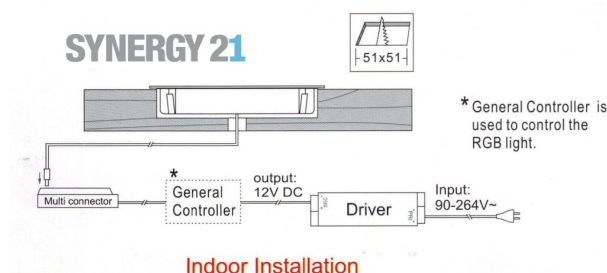

Merkmal	Wert
Lichtfarbe:	RGB
Schutzklasse:	IP54
Volt:	12
Gewicht:	0.07 Kg

Weitere Bilder

Zubehör

Art.-Nr.	Name
109421	Synergy 21 LED Bodeneinbaustrahler ARGOS zub Verbindungskabel IP54 1m RGB
109422	Synergy 21 LED Bodeneinbaustrahler ARGOS zub Verteiler IP54 RGB
109416	Synergy 21 LED Bodeneinbaustrahler ARGOS zub RGB-Controller IP20