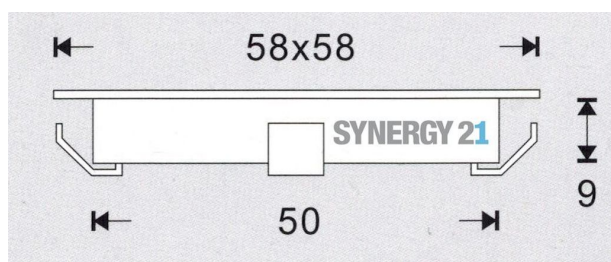

Merkmal	Wert
Lichtfarbe:	RGB
Schutzklasse:	IP54
Volt:	12
Gewicht:	0.07 Kg

Weitere Bilder

Zubehör

Art.-Nr.	Name
109421	Synergy 21 LED Bodeneinbaustrahler ARGOS zub Verbindungskabel IP54 1m RGB
109422	Synergy 21 LED Bodeneinbaustrahler ARGOS zub Verteiler IP54 RGB
109416	Synergy 21 LED Bodeneinbaustrahler ARGOS zub RGB-Controller IP20