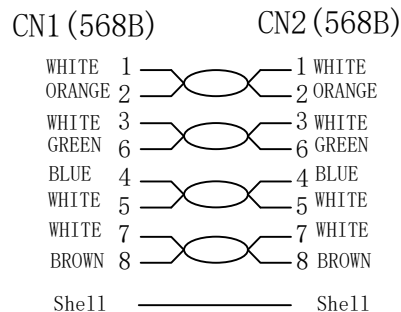

CAT6A U/FTP 4x2x32AWG/7 TPE ISO11801 & EN50173 & ANSI/TIA568C.2 www.Synergy21.de **CE**

PIN OUT

NOTE:

1. Fluke Channel Test ISO 11801 channel Class Ea
2. ROHS 3.0 AND REACH compliant
3. Electrical test: 100% open short & miss wire test;
4. Operating temperature: -20°C ~ +75°C
5. Minimum of the bending radius is 30mm
6. Flame retardant (IEC60332-1-2)  
Low smoke (IEC 61034)  
Halogen free (IEC 60754-2)

COLOR:WHITE RAL 9003	
ITEM	LENGTH/mm
S217320	150±5
S217321	250±10
S217322	500±15
S217323	1000±20
S217324	1500±30
S217325	2000±30
S217326	3000±50
S217327	5000±100
S217328	7500±200
S217329	10000±200

COLOR:GREY RAL 7035	
ITEM	LENGTH/mm
S217300	150±5
S217301	250±10
S217302	500±15
S217303	1000±20
S217304	1500±30
S217305	2000±30
S217306	3000±50
S217307	5000±100
S217308	7500±200
S217309	10000±200

COLOR:BLUE PANTONE 647C	
ITEM	LENGTH/mm
S217330	150±5
S217331	250±10
S217332	500±15
S217333	1000±20
S217334	1500±30
S217335	2000±30
S217336	3000±50
S217337	5000±100
S217338	7500±200
S217339	10000±200

COLOR:RED PANTONE 199C	
ITEM	LENGTH/mm
S217340	150±5
S217341	250±10
S217342	500±15
S217343	1000±20
S217344	1500±30
S217345	2000±30
S217346	3000±50
S217347	5000±100
S217348	7500±200
S217349	10000±200

COLOR:GREEN PANTONE 3278C	
ITEM	LENGTH/mm
S217350	150±5
S217351	250±10
S217352	500±15
S217353	1000±20
S217354	1500±30
S217355	2000±30
S217356	3000±50
S217357	5000±100
S217358	7500±200
S217359	10000±200