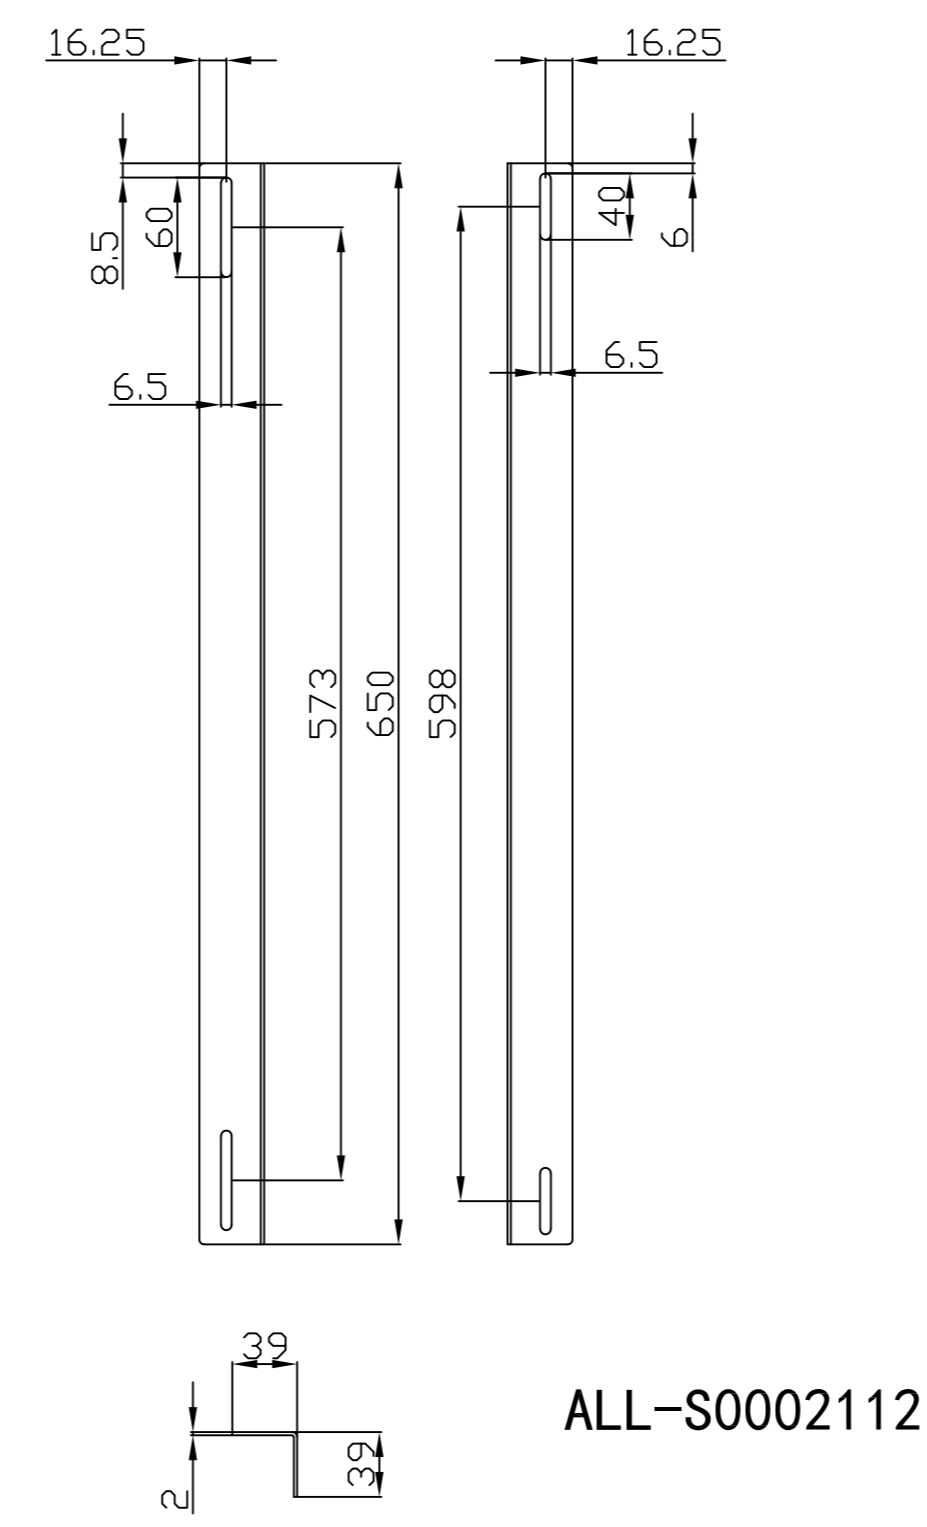

Bürstenleiste

Farbe:

ähnlich RAL9005 (Schwarz), ähnlich RAL7035 (Lichtgrau)

ähnlich RAL9005	ähnlich RAL7035
	

Model	Größe W*D*H(mm)	Farbe
ALL-S0002029	483*44	Lichtgrau
ALL-S0002030	483*44	Schwarz

Merkmale:

Farbe:

ähnlich RAL9005 (Schwarz), ähnlich RAL7035 (Lichtgrau)

ähnlich RAL9005	ähnlich RAL7035
	

Model	Größe W*D*H(mm)	Farbe
ALL-S0002016	38*42*275	Grau
ALL-S0002055	38*42*325	Grau
ALL-S0002018	38*42*425	Grau
ALL-S0002017	38*42*275	Schwarz
ALL-S0002056	38*42*325	Schwarz
ALL-S0002019	38*42*425	Schwarz

L-Schiene

Artikelnr	Herstellernummer	Farbe	A	B	C	D	E	F
106887	ALL-S0002110	Lichtgrau	350	50	233	9	6	23
106895	ALL-S0002111	Lichtgrau	552	50	435	9	6	23
106896	ALL-S0002112	Lichtgrau	651	50	533	9	6	23
106897	ALL-S0002113	Lichtgrau	750	50	633	9	6	23
106898	ALL-S0002114	Lichtgrau	850	60	715	9	6	23
103442	ALL-S0002016	Lichtgrau	275	39	185	6	6	23
103443	ALL-S0002017	Schwarz	275	39	185	6	6	23
104300	ALL-S0002055	Lichtgrau	325	39	235	6	6	23
104301	ALL-S0002056	Schwarz	325	39	235	6	6	23
103444	ALL-S0002018	Lichtgrau	423	50	305	9	9	23
103445	ALL-S0002019	Schwarz	423	50	305	9	9	23

alle Maßeinheiten in mm

ALL-S0002016
ALL-S0002017

ALL-S0002055
ALL-S0002056

ALL-S0002018
ALL-S0002019

ALL-S0002110

ALL-S0002111

ALL-S0002112

ALL-S0002113