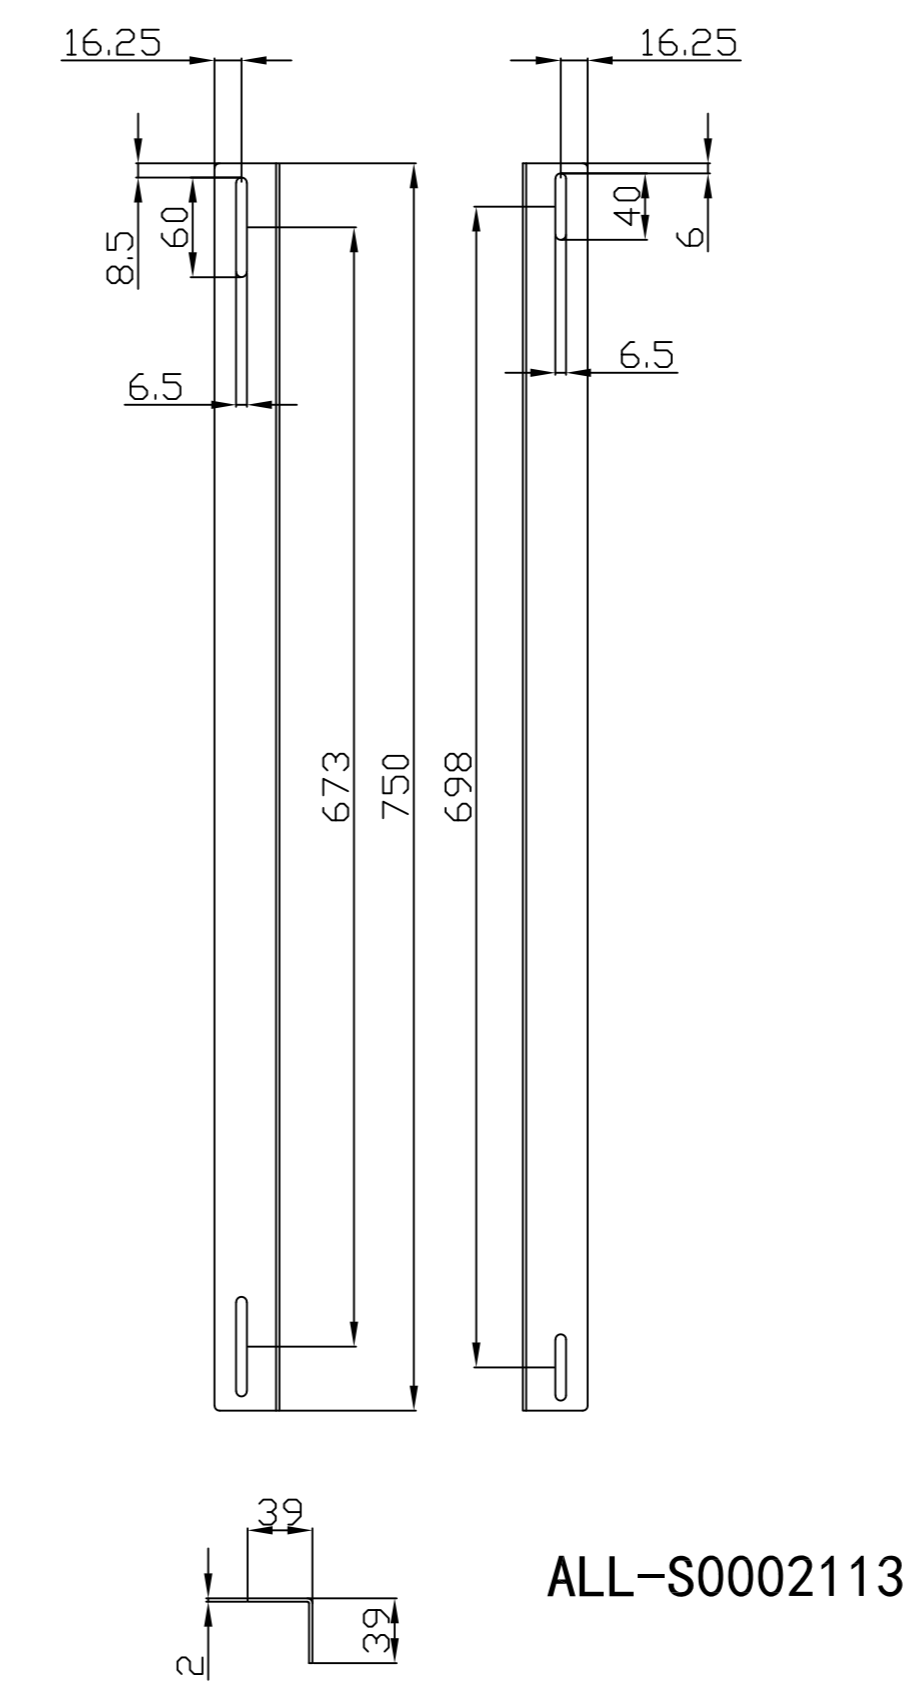

Farbe:

ähnlich RAL9005 (Schwarz), ähnlich RAL7035 (Lichtgrau)

ähnlich RAL9005	ähnlich RAL7035
	

Model	Größe W*D*H(mm)	Farbe
ALL-S0002016	38*42*275	Grau
ALL-S0002055	38*42*325	Grau
ALL-S0002018	38*42*425	Grau
ALL-S0002017	38*42*275	Schwarz
ALL-S0002056	38*42*325	Schwarz
ALL-S0002019	38*42*425	Schwarz

L-Schiene

Artikelnr	Herstellernummer	Farbe	A	B	C	D	E	F
106887	ALL-S0002110	Lichtgrau	350	50	233	9	6	23
106895	ALL-S0002111	Lichtgrau	552	50	435	9	6	23
106896	ALL-S0002112	Lichtgrau	651	50	533	9	6	23
106897	ALL-S0002113	Lichtgrau	750	50	633	9	6	23
106898	ALL-S0002114	Lichtgrau	850	60	715	9	6	23
103442	ALL-S0002016	Lichtgrau	275	39	185	6	6	23
103443	ALL-S0002017	Schwarz	275	39	185	6	6	23
104300	ALL-S0002055	Lichtgrau	325	39	235	6	6	23
104301	ALL-S0002056	Schwarz	325	39	235	6	6	23
103444	ALL-S0002018	Lichtgrau	423	50	305	9	9	23
103445	ALL-S0002019	Schwarz	423	50	305	9	9	23

alle Maßeinheiten in mm

ALL-S0002016
ALL-S0002017

ALL-S0002055
ALL-S0002056

ALL-S0002018
ALL-S0002019

ALL-S0002110

ALL-S0002111

ALL-S0002112

ALL-S0002113