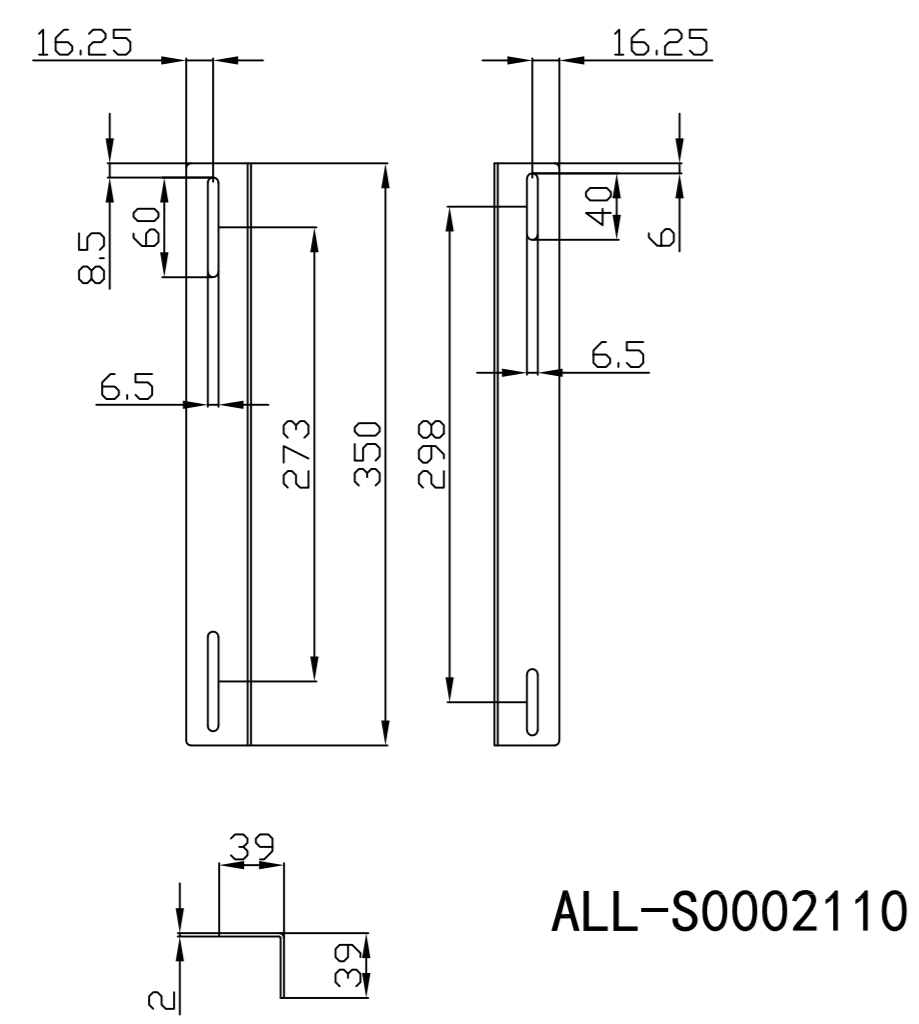

L-Schiene

Artikelnr	Herstellernummer	Farbe	A	B	C	D	E	F
106887	ALL-S0002110	Lichtgrau	350	50	233	9	6	23
106895	ALL-S0002111	Lichtgrau	552	50	435	9	6	23
106896	ALL-S0002112	Lichtgrau	651	50	533	9	6	23
106897	ALL-S0002113	Lichtgrau	750	50	633	9	6	23
106898	ALL-S0002114	Lichtgrau	850	60	715	9	6	23
103442	ALL-S0002016	Lichtgrau	275	39	185	6	6	23
103443	ALL-S0002017	Schwarz	275	39	185	6	6	23
104300	ALL-S0002055	Lichtgrau	325	39	235	6	6	23
104301	ALL-S0002056	Schwarz	325	39	235	6	6	23
103444	ALL-S0002018	Lichtgrau	423	50	305	9	9	23
103445	ALL-S0002019	Schwarz	423	50	305	9	9	23

alle Maßeinheiten in mm

ALL-S0002016
ALL-S0002017

ALL-S0002055
ALL-S0002056

ALL-S0002018
ALL-S0002019

ALL-S0002110

ALL-S0002111

ALL-S0002112

ALL-S0002113