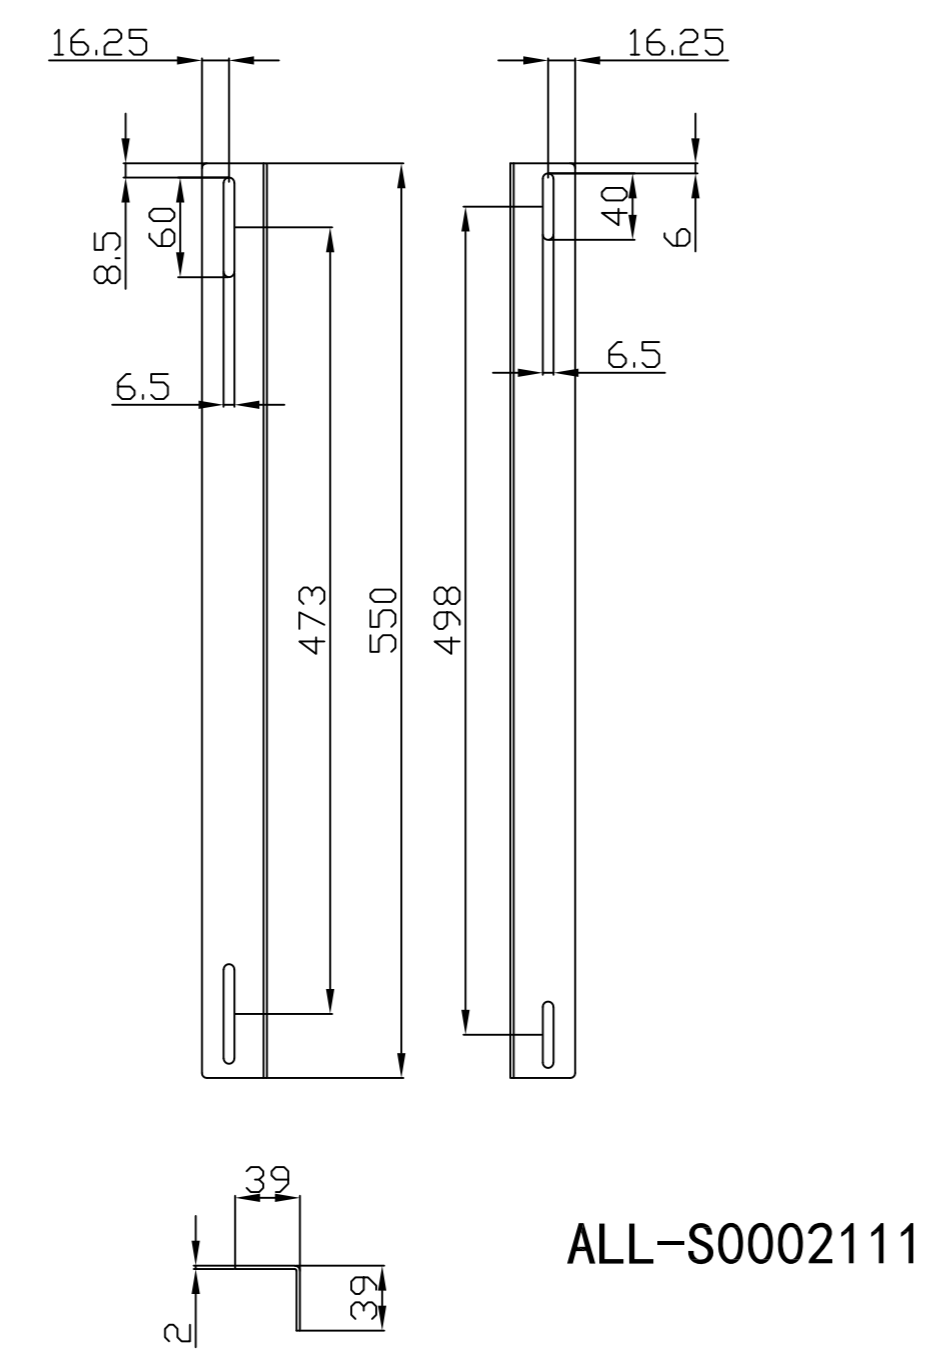

Farbe:

ähnlich RAL9005 (Schwarz), ähnlich RAL7035 (Lichtgrau)

ähnlich RAL9005	ähnlich RAL7035
	

Model	Größe W*D*H(mm)	Farbe
ALL-S0002016	38*42*275	Grau
ALL-S0002055	38*42*325	Grau
ALL-S0002018	38*42*425	Grau
ALL-S0002017	38*42*275	Schwarz
ALL-S0002056	38*42*325	Schwarz
ALL-S0002019	38*42*425	Schwarz

L-Schiene

Artikelnr	Herstellernummer	Farbe	A	B	C	D	E	F
106887	ALL-S0002110	Lichtgrau	350	50	233	9	6	23
106895	ALL-S0002111	Lichtgrau	552	50	435	9	6	23
106896	ALL-S0002112	Lichtgrau	651	50	533	9	6	23
106897	ALL-S0002113	Lichtgrau	750	50	633	9	6	23
106898	ALL-S0002114	Lichtgrau	850	60	715	9	6	23
103442	ALL-S0002016	Lichtgrau	275	39	185	6	6	23
103443	ALL-S0002017	Schwarz	275	39	185	6	6	23
104300	ALL-S0002055	Lichtgrau	325	39	235	6	6	23
104301	ALL-S0002056	Schwarz	325	39	235	6	6	23
103444	ALL-S0002018	Lichtgrau	423	50	305	9	9	23
103445	ALL-S0002019	Schwarz	423	50	305	9	9	23

alle Maßeinheiten in mm

ALL-S0002016
ALL-S0002017

ALL-S0002055
ALL-S0002056

ALL-S0002018
ALL-S0002019

ALL-S0002110

ALL-S0002111

ALL-S0002112

ALL-S0002113