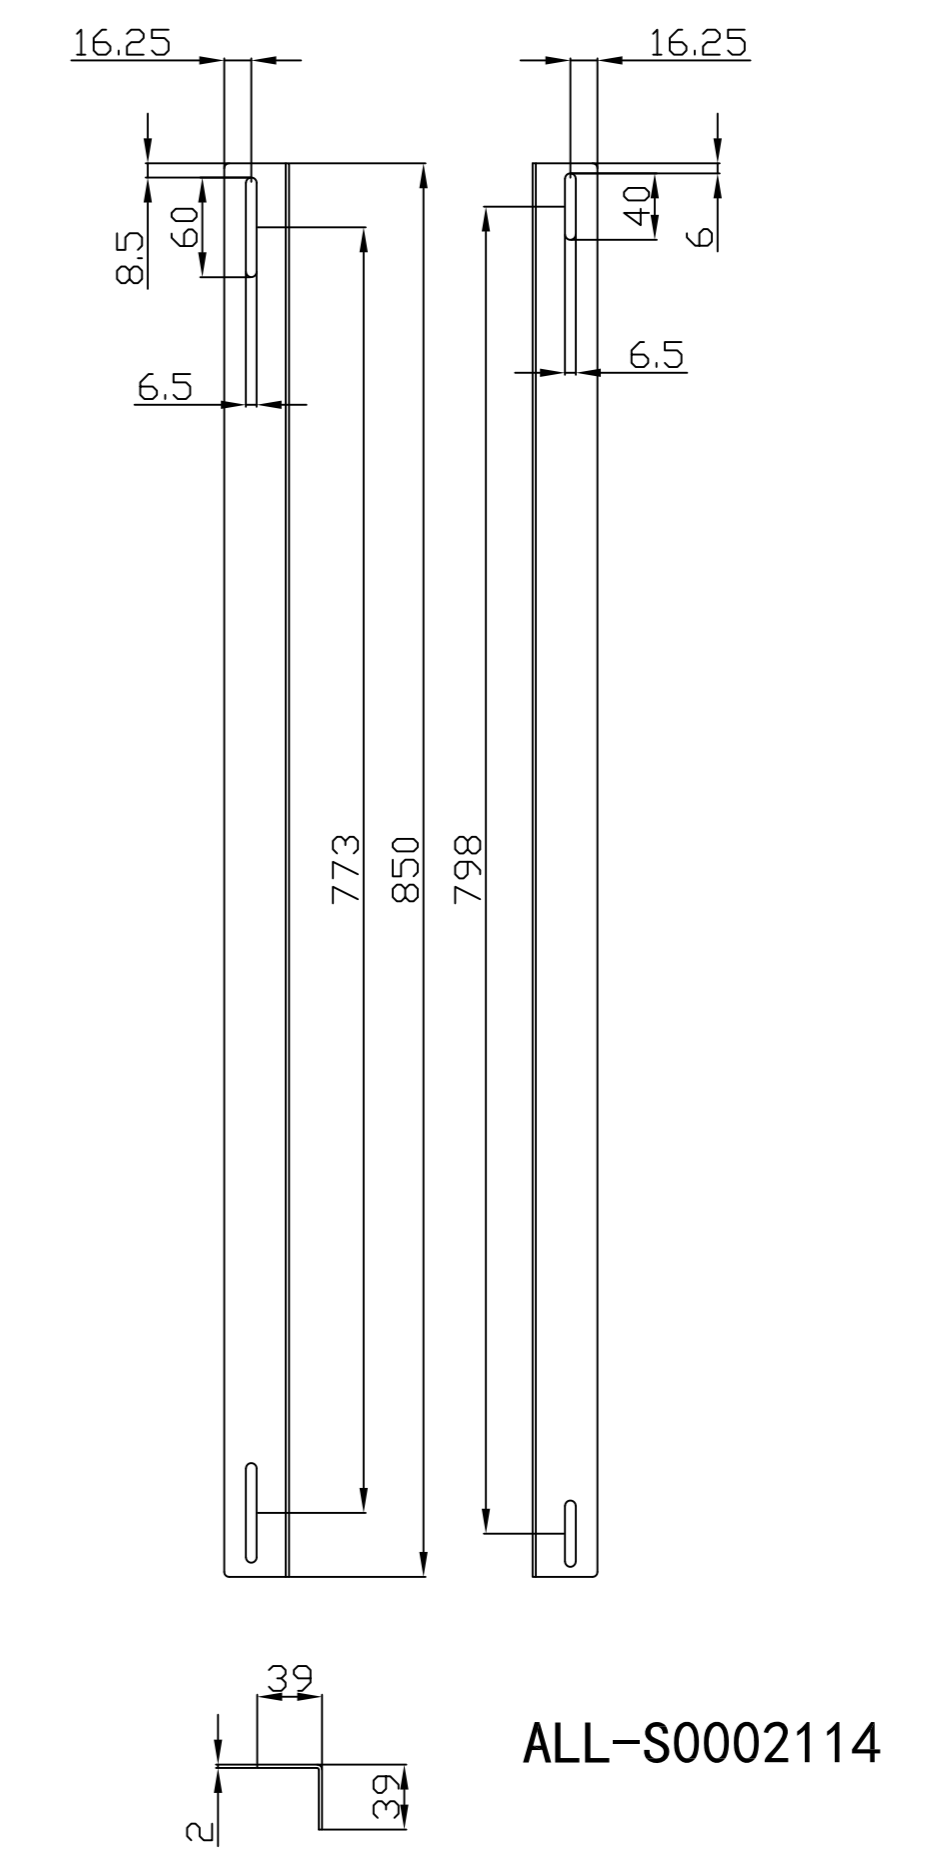

Model	Größe W*D*H(mm)	Farbe
ALL-S0002027	483*42	Lichtgrau
ALL-S0002028	483*88	Schwarz

Merkmale:

- Horizontale Montage, passend für alle 19" Gehäuse
- Material: SPCC

Kabelführungsplatte

Merkmale:

- Horizontale Montage, passend für alle 19" Gehäuse
- Material: SPCC

Farbe:

ähnlich RAL9005 (Schwarz), ähnlich RAL7035 (Lichtgrau)

ähnlich RAL9005	ähnlich RAL7035
	

Model	Größe W*D*H(mm)	Farbe
ALL-S0002016	38*42*275	Grau
ALL-S0002055	38*42*325	Grau
ALL-S0002018	38*42*425	Grau
ALL-S0002017	38*42*275	Schwarz
ALL-S0002056	38*42*325	Schwarz
ALL-S0002019	38*42*425	Schwarz

L-Schiene

Artikelnr	Herstellernummer	Farbe	A	B	C	D	E	F
106887	ALL-S0002110	Lichtgrau	350	50	233	9	6	23
106895	ALL-S0002111	Lichtgrau	552	50	435	9	6	23
106896	ALL-S0002112	Lichtgrau	651	50	533	9	6	23
106897	ALL-S0002113	Lichtgrau	750	50	633	9	6	23
106898	ALL-S0002114	Lichtgrau	850	60	715	9	6	23
103442	ALL-S0002016	Lichtgrau	275	39	185	6	6	23
103443	ALL-S0002017	Schwarz	275	39	185	6	6	23
104300	ALL-S0002055	Lichtgrau	325	39	235	6	6	23
104301	ALL-S0002056	Schwarz	325	39	235	6	6	23
103444	ALL-S0002018	Lichtgrau	423	50	305	9	9	23
103445	ALL-S0002019	Schwarz	423	50	305	9	9	23

alle Maßeinheiten in mm

ALL-S0002016
ALL-S0002017

ALL-S0002055
ALL-S0002056

ALL-S0002018
ALL-S0002019

ALL-S0002110

ALL-S0002111

ALL-S0002112

ALL-S0002113