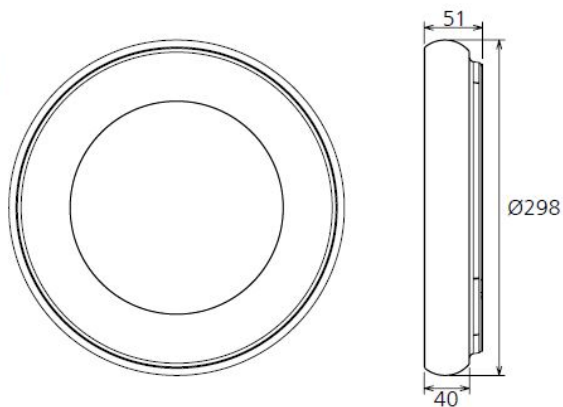

Attribute	Value
Betriebstemperatur:	-20 bis +45
CRI:	>80
Dimmbar:	TRIAC
Grösse:	Ø298*51
LED - Gehäusefarbe:	schwarz
LED - Gehäusematerial:	Kunststoff
Lichtfarbe:	warmweiß
Lichtfarbe in Kelvin:	3000
Lumen:	1760
Schutzklasse:	IP20
Volt:	230
Weight:	1 Kg

Additional Images