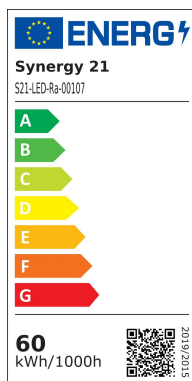

Synergy 21 LED Tri-proof Light 150cm with PIR FB 0-10V

kwh/1000h:	60,00
Lumens:	8700
Watt:	60,0
Nominal Service Life:	40000 Std.
Switching Cycles:	50000
Opt. Ambient Temperature.:	25 °C

Remote control is required to programme the 1-10V connection

Attributes

Attribute	Value
Abstrahlwinkel:	120
Betriebstemperatur:	-20°C ~ +60°C
CRI:	>80
Dimmbar:	nein
Grösse:	15000
LED - Gehäusefarbe:	Kunststoff/ Metall
Lichtfarbe:	einstellbar
Lichtfarbe in Kelvin:	4000/5000/6000
Lumen:	145Lm/W
Schutzklasse:	IP65 und IK10
Volt:	230

Attribute	Value
Weight:	0.1 Kg
Warranty:	60.00 Months