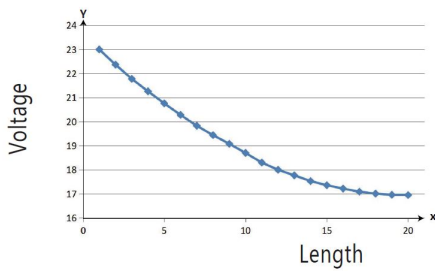

The relationship of curve variation between voltage and the length of the led strip in single drive