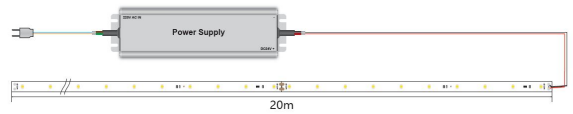

Spannung: 24V, max5,4A
Watt: 130W±10%
Lichtfarbe: warmweiss , 3100K±250k
Helligkeit: 12200lm
Abstrahlwinkel: 120°
Schutzklasse: IP20
LED Anzahl: 600*2835SMD
Maße: 20000*10*3 mm
PCB-Farbe: weiss, offenes Kabelende (360±5mm)
Arbeitstemperatur: -25°C bis +40°C
Gewicht: 0,500 kg
Kürzbar alle 10 LED 16,5cm
Klebeband: ja 3M rückseitig

Merkmale

Merkmale	Wert
Abstrahlwinkel:	120
Ampere:	5.40
CC oder CV:	CV
CRI:	>80
Dimmbar:	abhängig vom Netzteil
Länge:	20
LED Strip Klebeband:	ja
LED Strip Breite:	10
LED Strip Höhe:	3
LED Strip Klebeband:	ja
LED Strip kürzbar:	165
LED Strip Länge:	20000
Lichtfarbe in Kelvin:	3100
Lichtfarbe:	warmweiß
Lichtfarbe in Kelvin:	3100
Lichtfarbe Name:	warmweiß
Lumen:	12220
Schutzklasse:	IP20
Volt:	24
Gewicht:	0.5 Kg

Weitere Bilder

The relationship of curve variation between voltage and the length of the led strip in single drive

connect way 1

connect way 2

Zubehör

Art.-Nr.	Name
93682	Synergy 21 Netzteil - 24V 150W Mean Well dimmbar IP65
156668	Synergy 21 Netzteil - 24V 250W Osram IP67
98273	Synergy 21 LED Flex Strip zub. Testklemmen für Single Color Streifen
181661	Synergy 21 Dimmer - Mean Well EnOcean wireless multi-channel PWM