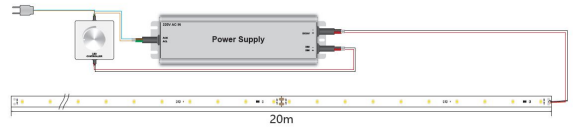

Merkmale

Merkmale	Wert
Abstrahlwinkel:	120
Ampere:	5.40
CC oder CV:	CV
CRI:	>80
Dimmbar:	abhängig vom Netzteil
Länge:	20
LED Strip Klebeband:	ja
LED Strip Breite:	10
LED Strip Höhe:	3
LED Strip Klebeband:	ja
LED Strip kürzbar:	165
LED Strip Länge:	20000
Lichtfarbe in Kelvin:	3100
Lichtfarbe:	warmweiß
Lichtfarbe in Kelvin:	3100
Lichtfarbe Name:	warmweiß
Lumen:	12220
Schutzklasse:	IP20
Volt:	24
Gewicht:	0.5 Kg

Weitere Bilder

The relationship of curve variation between voltage and the length of the led strip in single drive

connect way 1

connect way 2

Zubehör

Art.-Nr.	Name
93682	Synergy 21 Netzteil - 24V 150W Mean Well dimmbar IP65
156668	Synergy 21 Netzteil - 24V 250W Osram IP67
98273	Synergy 21 LED Flex Strip zub. Testklemmen für Single Color Streifen
181661	Synergy 21 Dimmer - Mean Well EnOcean wireless multi-channel PWM