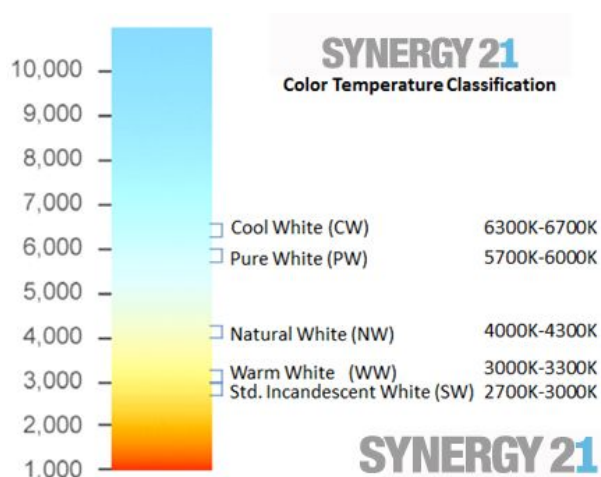

Atributo	Valor
EPREL_POWER_ON_MODE:	8.2
EPREL_POWER_STANDBY:	0.00
EPREL_R9_COLOUR_RENDERING_INDEX:	25
EPREL_REGISTRANT_NATURE:	MANUFACTURER
EPREL_SURVIVAL_FACTOR:	1.00
Grösse:	620*620
LED - Gehäusefarbe:	weiß
Lichtfarbe:	warmweiß
Lichtfarbe in Kelvin:	3000
Lumen:	3400
Schutzklasse:	IP65
Peso:	4.6 Kg
Garantía:	60.00 Meses

Imágenes adicionales

Accesorios