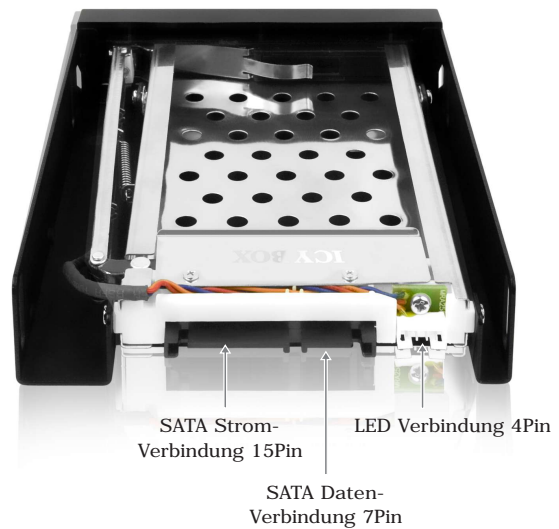

### Hauptmerkmale

- Aluminium Fronttür mit Schloss
- Stabiler Metall Rahmen
- Schneller Festplatteneinbau und Wechsel ohne Träger
- 2,5" SATA Festplatte (9,5 mm Höhe) in einem 3,5" Einschub
- Unterstützt SATA III 6 Gbit/s
- Unterstützt Hot Swap

### Schneller booten

Wem es zu lange dauert, seinen Rechner von der Festplatte zu starten, findet die Alternative im Blitzstart von einer SSD. ICY BOX IB-2217 ist der passende Wechselrahmen für eine SSD (oder 2,5" Festplatte).

### Technische Daten

Modell	IB-2217StS	Benötigter Platz	1x 3,5"
Artikel Nr.	20917	Hot Swap	Ja
EAN Code	4250078189626	Plug & Play	Nein
Marke	ICY BOX	Host-Anschluss	1x SATA Strom-Verbindung 15Pin 1x SATA Daten-Verbindung 7Pin
Artikel Text	2,5" SATA Festplatten oder SSD in einem 3,5" Einbauschacht	Übertr.geschwindigkeit	Bis zu 6 Gbit/s
Farbe	Schwarz	Betriebssystem	Betriebssystemunabhängig
Material	Edelstahl / Kunststoff/ Aluminium	LED	Strom/Festplattenzugriff
Festplattengröße	2,5"	Schloss	Ja
Festplattenhöhe	Bis zu 9,5 mm	Ein-/Ausschalter	Nein
Festplattenanschluss	1x SATA I/II/III	Lüfter	Nein
Festplattenkapazität	Keine Kapazitätsbeschränkung	Stromversorgung	15 pin SATA Stromanschluss

Frontansicht

Rückansicht

Verpackungsinhalt: 1x IB-2217StS, 1x SATA Kabel, 1x Strom- und LED Kabel, 4x Schrauben, 1x Festplattenschutzfolie, 1x Handbuch, 2x Schlüssel