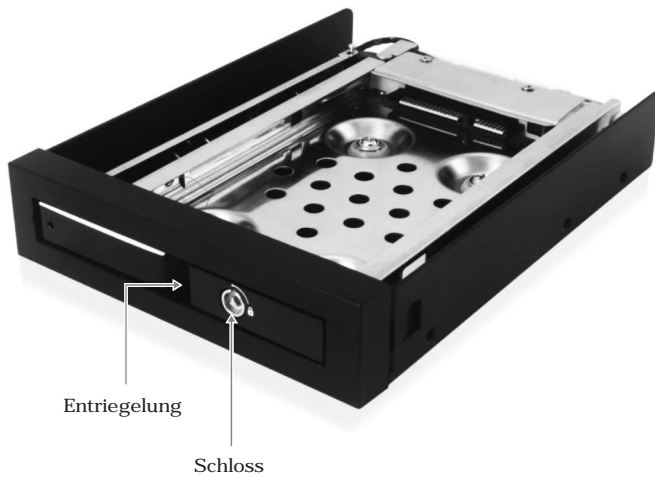

Rückansicht