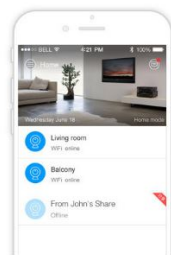

Eine deutsche Anleitung finden Sie hier:

<http://service.allnet.de/index.php?/Knowledgebase/Article/View/296/0/anleitung-cleverdog>

Weitere Bilder

Interface Descriptions

 CLEVERDOG

 WIFI

Wireless Camera

 CLEVERDOG Colors