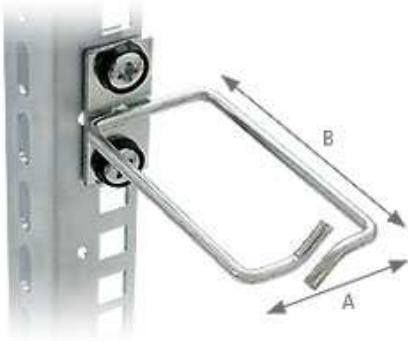

Datenschränke, Garderobenschränke

Kabelbügel

**RAB-MS-X21-X1, RAC-MS-X21-X1,
RAB-MS-X23-X1, RAC-MS-X23-X1**

Großer/kleiner Kunststoffbügel für die Kabelführung, 60 x 30 mm / 35 x 30 mm.

RAX-D1-Xxx-X3

Metallkabelbügel

Beipack

Schrauben M 6 x 10 2x
Kunststoffunterlegscheiben 2x
Käfigmuttern M 6 2x

Typ D1	A (mm)	B (mm)
RAX-D1-X44-X3	40	40
RAX-D1-X48-X3	40	80
RAX-D1-X88-X3	80	80

RAX-D2-Xxx-X3

Metallkabelbügel

Beipack

Schrauben M 6 x 10 2x
 Kunststoffunterlegscheiben 2x
 Käfigmuttern M 6 2x

Typ D2	A (mm)	B (mm)
RAX-D2-X44-X3	40	40
RAX-D2-X48-X3	40	80
RAX-D2-X88-X3	80	80

RAX-D3-Xxx-X3

Metallkabelbügel

Beipack

Schrauben M 6 x 10 2x
 Kunststoffunterlegscheiben 2x
 Käfigmuttern M 6 2x

Typ D3	A (mm)	B (mm)
--------	--------	--------