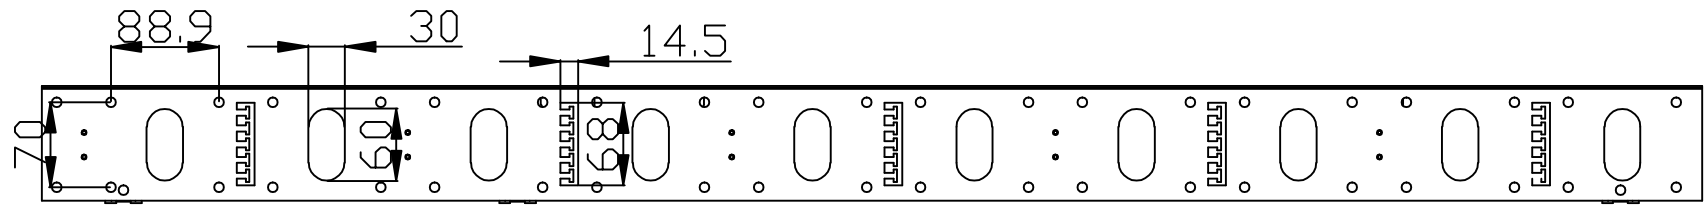

ALL-S0002116