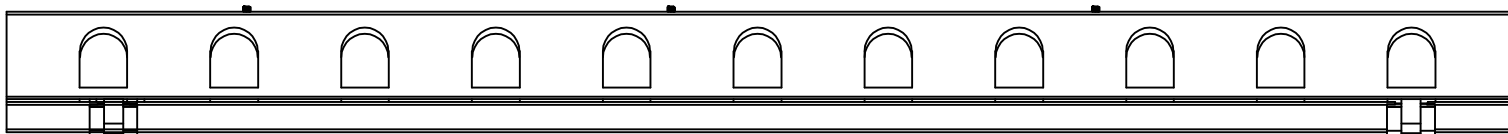

ALL-S0002115