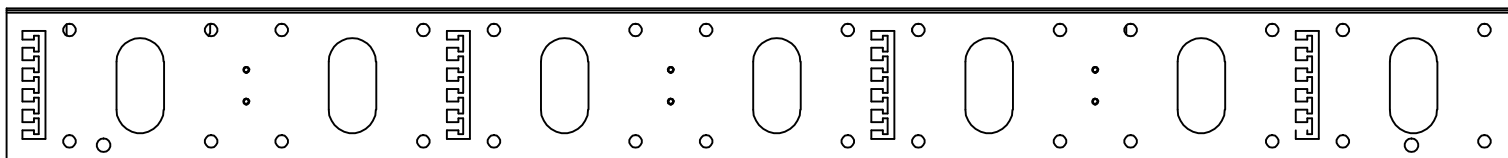

ALL-S0002115