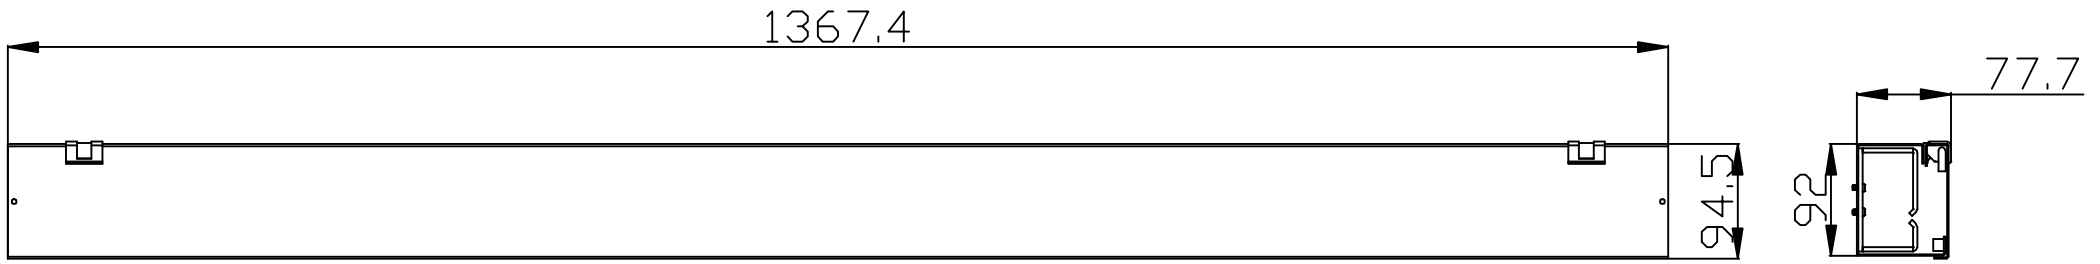

ALL-S0002116