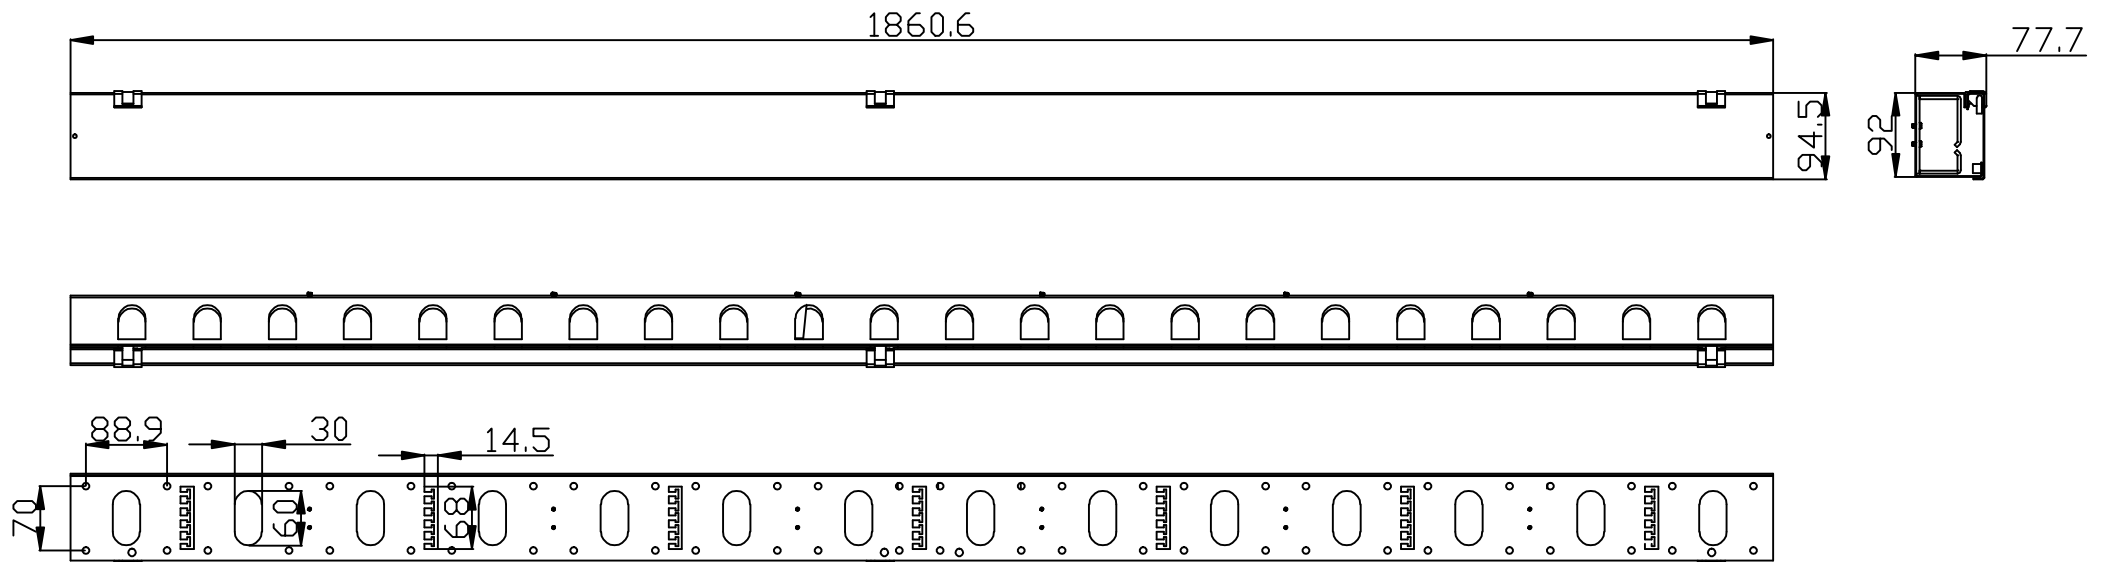

## Zubehör

Kabelführungsschacht senkrecht  
Lichtgrau ähnlich RAL7035  
B100 mm / T75 mm  
Kabelkanal mit Deckel (Scharnier und Magnetverschluss)

Artikel	Höhe	für SNB-Serie B800	Herstellernummer
106899	960 mm	22 HE	ALL-S0002115
106900	1410 mm	32 HE	ALL-S0002116
106901	1860 mm	42 HE	ALL-S0002117