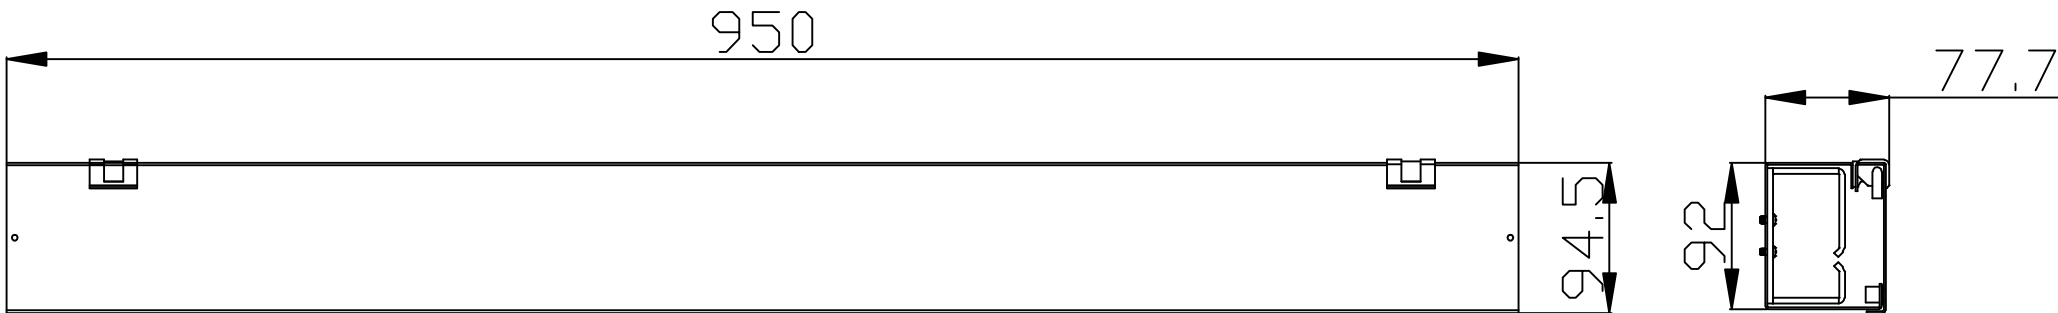

ALL-S0002115