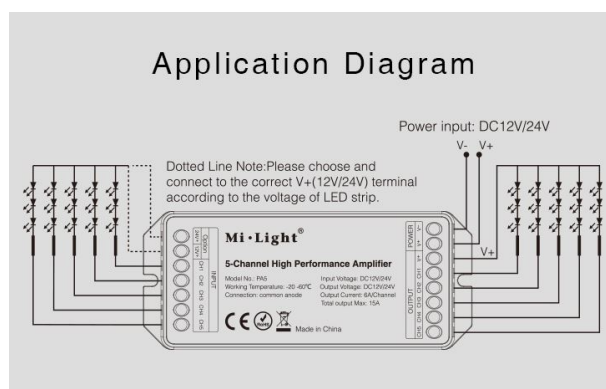

Output Voltage: DC12/24V
Output Current: 6A/Channel
Total output Max: 15A
Switching Rate: 10Mbps
Connection: Common anode
Product Size: 115*48*27mm

Weitere Bilder