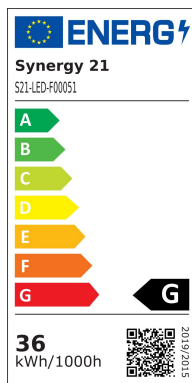

## Synergy 21 LED Flex Strip RGB DC24V + 36W IP20

kwh/1000h:	36,00
Lumen:	1200
Watt:	36,0
Nennlebensdauer:	35000 Std.
Schaltzyklen:	50000
Opt. Umgebungstemp.:	25 °C

LED Flex Strip RGB  
Schutzklasse: IP20  
DC 24V/max. 1,5A (36Watt)  
150 LEDs 5050, 1200-1275 Lm, 120°  
Abmessung: 5000x10x3mm  
kürzbar: alle 6 LEDs kürzbar (20 cm)  
gemeinsamer Pluspol!  
Steckverbinder  
Adhesive Klebeschicht auf der Rückseite

Energieeffizienzklasse: A  
kWh/1000h: 36

Bitte beachten sie, dass auch LED Streifen gekühlt werden müssen.  
Achten sie darauf, dass der LED Strip die Arbeitstemperatur von 40°C nicht überschreitet, da sonst die Lebensdauer nicht gewährleistet werden kann.

## Merkmale

Merkmal	Wert
Abstrahlwinkel:	120

Merkmal	Wert
Ampere:	1.50
CC oder CV:	CV
Dimmbar:	abhängig vom Netzteil
EPREL_ANTI_GLARE_SHIELD:	false
EPREL_BEAM_ANGLE:	Not applicable
EPREL_BEAM_ANGLE_CORRESPONDENCE:	SPHERE_360
EPREL_CAP_TYPE:	/
EPREL_CHROMATICITY_COORD_X:	0.000
EPREL_CHROMATICITY_COORD_Y:	0.000
EPREL_CLAIM_EQUIVALENT_POWER:	false
EPREL_COLOUR_TUNEABLE_LIGHT_SOURCE:	false
EPREL_CONNECTED_LIGHT_SOURCE:	false
EPREL_CORRELATED_COLOUR_TEMP_TYPE:	RANGE
EPREL_DIMENSION_DEPTH:	0
EPREL_DIMENSION_HEIGHT:	0
EPREL_DIMENSION_WIDTH:	0
EPREL_DIMMABLE:	NO
EPREL_DIRECTIONAL:	NDLS
EPREL_ENERGY_CONS_ON_MODE:	0
EPREL_ENVELOPE:	NO
EPREL_EQUIVALENT_POWER:	Not applicable
EPREL_HIGH_LUMINANCE_LIGHT_SOURCE:	false
EPREL_LIGHTING_TECHNOLOGY:	LED
EPREL_LUMEN_MAINTENANCE_FACTOR:	0.98
EPREL_LUMINOUS_FLUX:	0
EPREL_MAINS:	NMLS
EPREL_MAX_BEAM_ANGLE:	Not applicable
EPREL_MIN_BEAM_ANGLE:	Not applicable
EPREL_POWER_ON_MODE:	0.0
EPREL_POWER_STANDBY:	0.00
EPREL_REGISTRANT_NATURE:	MANUFACTURER

Merkmal	Wert
EPREL_SURVIVAL_FACTOR:	1.00
Grösse:	5000*10*3
Länge:	5
LED Strip Klebeband:	ja
LED Strip Breite:	10
LED Strip Höhe:	3
LED Strip Klebeband:	ja
LED Strip kürzbar:	200
LED Strip Länge:	5000
Lichtfarbe:	RGB
Lichtfarbe Name:	RGB
Lumen:	1200-1275
Schutzklasse:	IP20
Volt:	24
Gewicht:	0.1 Kg