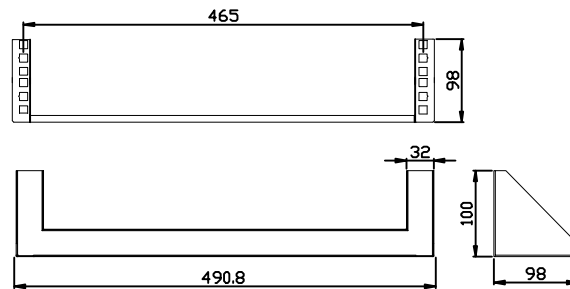

ALL-SMW2UGRAU