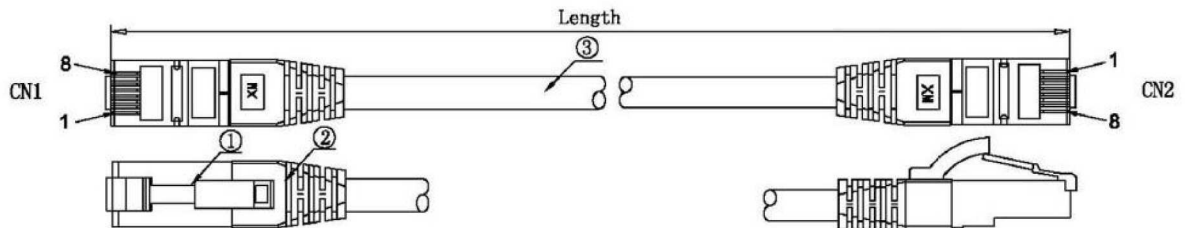

DATENBLATT

RJ45 Patchkabel S/FTP, Cat.6A, Cat.7 Rohkabel TPE superflex, rot

Abbildungen

Art No	Color
K5525FGR. X	GREY
K5525FSW. X	BLACK
K5525FBL. X	BLUE
K5525FGE. X	YELLOW
K5525FRT. X	RED
K5525FGN. X	GREEN

PIN OUT	
CN1 (568B)	CN2 (568B)
WHITE 1	1 WHITE
ORANGE 2	2 ORANGE
WHITE 3	3 WHITE
GREEN 6	6 GREEN
BLUE 4	4 BLUE
WHITE 5	5 WHITE
WHITE 7	7 WHITE
BROWN 8	8 BROWN
SHELL	BRAID SHELL

Ähnlicher Artikel

K5525FWS.1	RJ45 Patchkabel S/FTP, Cat.6A, Cat.7 Rohkabel TPE superflex, weiß
K5525FSW.1	RJ45 Patchkabel S/FTP, Cat.6A, Cat.7 Rohkabel TPE superflex, schwarz
K5525FGR.1	RJ45 Patchkabel S/FTP, Cat.6A, Cat.7 Rohkabel TPE superflex, grau
K5525FGN.1	RJ45 Patchkabel S/FTP, Cat.6A, Cat.7 Rohkabel TPE superflex, grün
K5525FGE.1	RJ45 Patchkabel S/FTP, Cat.6A, Cat.7 Rohkabel TPE superflex, gelb
K5525FBL.1	RJ45 Patchkabel S/FTP, Cat.6A, Cat.7 Rohkabel TPE superflex, blau