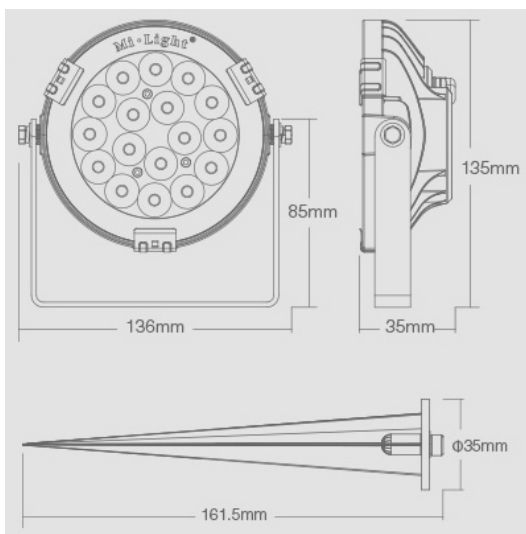

Merkmal	Wert
Abstrahlwinkel:	15
Dimmbar:	Ja
Grösse:	136*135*35
LED - Gehäusematerial:	Aluminium
Lichtfarbe:	RGB-WW
Lichtfarbe in Kelvin:	2700~6500
Lumen:	700
Schutzklasse:	IP65
Volt:	230
Gewicht:	0.5 Kg

Weitere Bilder