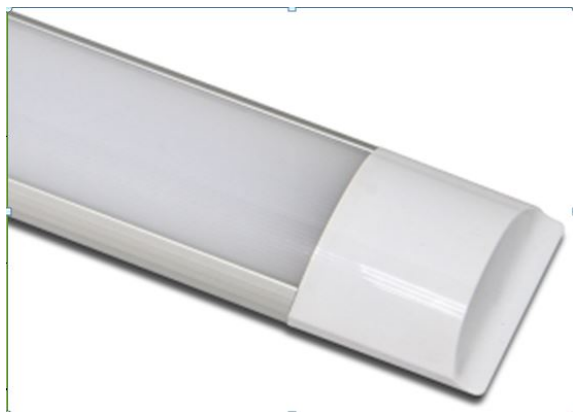

Synergy 21 LED T5 Batten Lights 60cm, warm white IP65 V2

kwh/1000h:	20,00
Lumens:	1700
Watt:	20,0
Nominal Service Life:	35000 Std.
Switching Cycles:	50000
Opt. Ambient Temperature.:	25 °C

T5 Batten Lights 60cm

Volt: AC 100-240V
Wattage: 20 Watt
Light colour: warm white
Kelvin: 3000k
Beam angle: 120°
Lumen: 1650-1760lm
Operating temperature: -20° + 45° C
CRI: >80
Protection class: IP65
Length: 600 mm
Width: 78.4 mm
Height: 28.2 mm
Weight: 0.600

Open cable end
Cable length 1.6m

Energy efficiency class: A+
kWh/1000h: 20

Attributes

Attribute	Value
Abstrahlwinkel:	120
Betriebstemperatur:	-20 bis +45
CRI:	>80
Dimmbar:	nein
Grösse:	600*78,4*28,2
LED - Gehäusefarbe:	weiß
LED - Gehäusematerial:	Kunststoff
Lichtfarbe:	warmweiß
Lichtfarbe in Kelvin:	3000
Lumen:	1700
Schutzklasse:	IP65
Volt:	230
Weight:	1 Kg
Warranty:	12.00 Months