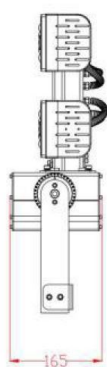

Synergy 21 Proyector LED para estadios 480W IP66

kwh/1000h:	480,00
Lúmenes:	79200
Vatio:	480,0
Vida útil nominal:	35000 Std.
Ciclos de conmutación:	50000
Temperatura ambiente óptima:	25 °C

- Voltaje de funcionamiento: AC 90-305V, 50/60Hz
- LED: 248 LEDs Philips Lumileds 165lm/W
- Fuente de alimentación: MeanWell
- Ángulo de enfoque: Lente 90°, cabezales ajustables (giratorios e inclinables)
- Ángulo de radiación: 10°, 30° o 60° disponibles bajo solicitud.
- Flujo luminoso: 79200lm
- Eficiencia: 162lm/W
- CCT: 5000K ±150
- CRI: Ra>70
- Regulable: Dali
- Carcasa de aluminio
- Temperatura de funcionamiento: -40°C a +60°C
- Clase de protección: IP66
- Dimensiones: 536*165*579mm
- Clase de eficiencia energética: A++
- kWh/1000h: 480

La conexión de los componentes y sistemas eléctricos sólo puede ser realizada por personal cualificado!

Atributos

Atributo	Valor
----------	-------

Abstrahlwinkel:	90
CRI:	>80
Dimmbar:	DALI
Grösse:	536*165*579
LED - Gehäusefarbe:	schwarz
LED - Gehäusematerial:	Aluminium
Lichtfarbe:	kaltweiß
Lichtfarbe in Kelvin:	5000
Lumen:	79200
Schutzklasse:	IP66
Volt:	230
Peso:	16 Kg

Imágenes adicionales

Accesorios

Número de artículo	Denominación
148726	Synergy 21 Netzteil - Wasserdichte Verbinder 1:1
148727	Synergy 21 Netzteil - Wasserdichte Verbinder 1:2
148730	Synergy 21 Netzteil - Wasserdichte Verbinder Box 3 Ports
148729	Synergy 21 Netzteil - Wasserdichte Verbinder Box 3 Ports transparent
148728	Synergy 21 Netzteil - Wasserdichte Verbinder Box 4 Ports

Número de artículo	Denominación
147265	Netzkabel 230V Schutzkontakt CEE7(Stecker)->Open End mit Adernendhülsen, 1,8m,Black