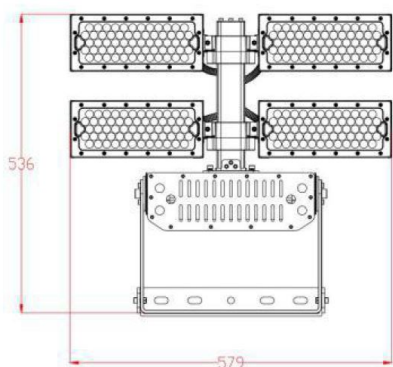

Abstrahlwinkel:	90
CRI:	>80
Dimmbar:	DALI
Grösse:	536*165*579
LED - Gehäusefarbe:	schwarz
LED - Gehäusematerial:	Aluminium
Lichtfarbe:	kaltweiß
Lichtfarbe in Kelvin:	5000
Lumen:	79200
Schutzklasse:	IP66
Volt:	230
Peso:	16 Kg

Imágenes adicionales